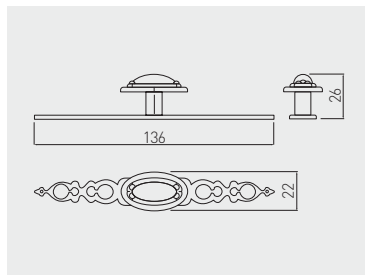

Gałka UZ-WP146
Knob UZ-WP146
Ручка UZ-WP146

	 
	antyczny mosiądz antique brass античная латунь
gałka knob ручка	UZ-WP1146-04 ZnAl

Gałka GZ-1136
Knob GZ-1136
Ручка GZ-1136

	 
	antyczny mosiądz antique brass античная латунь
gałka knob ручка	GZ-WP1136-04 ZnAl