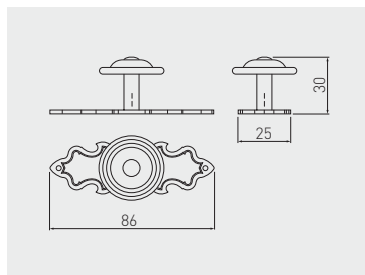

Gałka UZ-WP146
Knob UZ-WP146
Ручка UZ-WP146

	 
	antyczny mosiądz antique brass античная латунь
gałka knob ручка	UZ-WP1146-04 ZnAl

Gałka GZ-1136
Knob GZ-1136
Ручка GZ-1136

	 
	antyczny mosiądz antique brass античная латунь
gałka knob ручка	GZ-WP1136-04 ZnAl