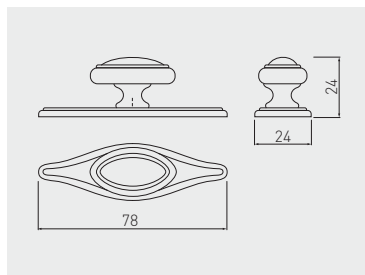

Gałka GZ-1148
Knob GZ-1148
Ручка GZ-1148

		
	antyczny mosiądz antique brass античная латунь	ZnAl
gałka knob ручка	GZ-WP1148-04	

Gałka GZ-1152*
Knob GZ-1152*
Ручка GZ-1152*

		
	antyczny mosiądz antique brass античная латунь	ZnAl
gałka knob ручка	GZ-WP1152-04	