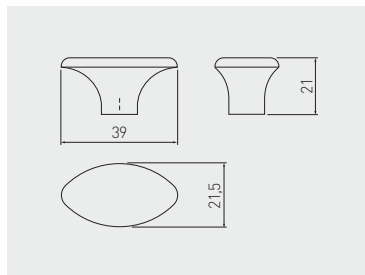

Gałka GZ-1148
Knob GZ-1148
Ручка GZ-1148

		
	antyczny mosiądz antique brass античная латунь	ZnAl
gałka knob ручка	GZ-WP1148-04	

Gałka GZ-1152*
Knob GZ-1152*
Ручка GZ-1152*

		
	antyczny mosiądz antique brass античная латунь	ZnAl
gałka knob ручка	GZ-WP1152-04	