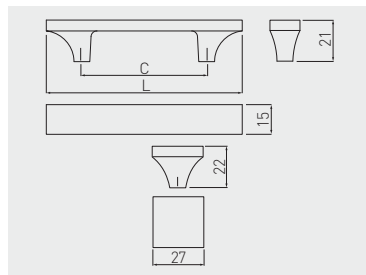

Uchwyt UZ-02C
Handle UZ-02C
Ручка UZ-02C

 C mm	 L mm		
		chrom chrome хром	
64	99	UZ-02C064-01	ZnAl, szkło ZnAl, glass ZnAl, стекло
96	135	UZ-02C096-01	
gatka knob ручка	27	UZ-02CF27-01	

Uchwyt UZ-CRA14*
Handle UZ-CRA14*
Ручка UZ-CRA14*

 C mm	 L mm		
		chrom chrome хром	
128	166	UZ-CRA14-128	ZnAl
192	230	UZ-CRA14-192	
320	358	UZ-CRA14-320	

* Produkt dostępny na indywidualne zamówienie / Available for special orders / Товар доступен под заказ