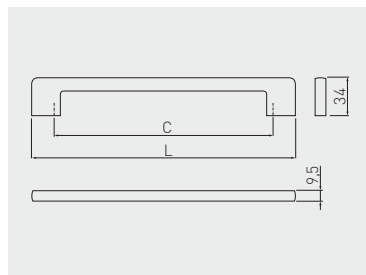

Uchwyt UZ-02C
Handle UZ-02C
Ручка UZ-02C

 C mm	 L mm		
		chrom chrome хром	
64	99	UZ-02C064-01	ZnAl, szkło ZnAl, glass ZnAl, стекло
96	135	UZ-02C096-01	
gatka knob ручка	27	UZ-02CF27-01	

Uchwyt UZ-CRA14*
Handle UZ-CRA14*
Ручка UZ-CRA14*

 C mm	 L mm		
		chrom chrome хром	
128	166	UZ-CRA14-128	ZnAl
192	230	UZ-CRA14-192	
320	358	UZ-CRA14-320	

* Produkt dostępny na indywidualne zamówienie / Available for special orders / Товар доступен под заказ