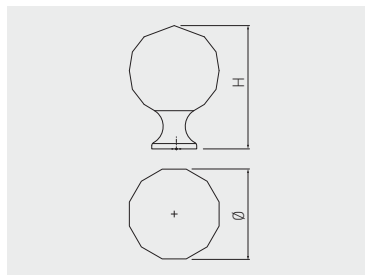

Gałka GZ-CRPA
Knob GZ-CRPA
Ручка GZ-CRPA

 mm	 mm				
		chrom, biały kryształ chrome, white crystal хром, белый кристалл	chrom, czarny kryształ chrome, black crystal хром, чёрный кристалл	mosiądz, biały kryształ brass, white crystal латунь, белый кристалл	
20	33	GZ-CRPA20-01	-	-	
25	37	GZ-CRPA25-01	-	-	
30	44	GZ-CRPA30-01	GZ-CRPA30-A1	GZ-CRPA30-03	
40	55	GZ-CRPA40-01	-	-	

Gałka GZ-CRPB
Knob GZ-CRPB
Ручка GZ-CRPB

 mm	 mm				
		chrom, biały kryształ chrome, white crystal хром, белый кристалл	chrom, czarny kryształ chrome, black crystal хром, чёрный кристалл	mosiądz, biały kryształ brass, white crystal латунь, белый кристалл	
20	26	GZ-CRPB20-01	-	-	
25	28	GZ-CRPB25-01	GZ-CRPB25-A1	-	
30	30	GZ-CRPB30-01	GZ-CRPB30-A1	GZ-CRPB30-03	
40	38	GZ-CRPB40-01	GZ-CRPB40-A1	-	