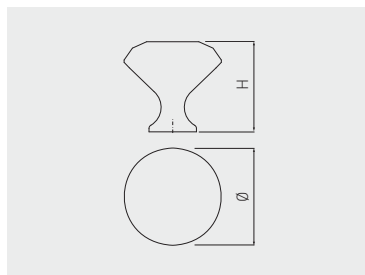

Gałka GZ-CRPA
Knob GZ-CRPA
Ручка GZ-CRPA

 mm	 mm				
		chrom, biały kryształ chrome, white crystal хром, белый кристалл	chrom, czarny kryształ chrome, black crystal хром, чёрный кристалл	mosiądz, biały kryształ brass, white crystal латунь, белый кристалл	
20	33	GZ-CRPA20-01	-	-	
25	37	GZ-CRPA25-01	-	-	
30	44	GZ-CRPA30-01	GZ-CRPA30-A1	GZ-CRPA30-03	
40	55	GZ-CRPA40-01	-	-	

Gałka GZ-CRPB
Knob GZ-CRPB
Ручка GZ-CRPB

 mm	 mm				
		chrom, biały kryształ chrome, white crystal хром, белый кристалл	chrom, czarny kryształ chrome, black crystal хром, чёрный кристалл	mosiądz, biały kryształ brass, white crystal латунь, белый кристалл	
20	26	GZ-CRPB20-01	-	-	
25	28	GZ-CRPB25-01	GZ-CRPB25-A1	-	
30	30	GZ-CRPB30-01	GZ-CRPB30-A1	GZ-CRPB30-03	
40	38	GZ-CRPB40-01	GZ-CRPB40-A1	-	