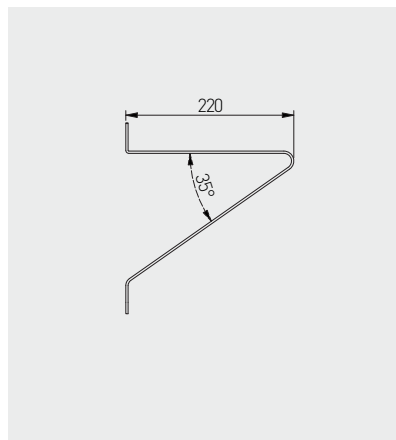

Podpórka pod półkę GALA
Shelf support GALA
Полкодержатель GALA

NEW

			
PP-GALA-20M	czarny / black / чёрный	stal / steel / сталь	30

Podpórka pod półkę GINO
Shelf support GINO
Полкодержатель GINO

NEW

			
PP-GINO-20M	czarny / black / чёрный	stal / steel / сталь	30