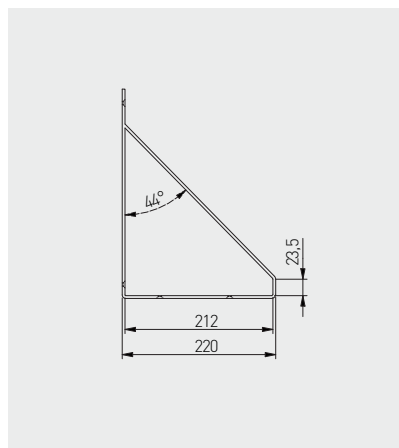

Podpórka pod półkę GALA
Shelf support GALA
Полкодержатель GALA

NEW

			
PP-GALA-20M	czarny / black / чёрный	stal / steel / сталь	30

Podpórka pod półkę GINO
Shelf support GINO
Полкодержатель GINO

NEW

			
PP-GINO-20M	czarny / black / чёрный	stal / steel / сталь	30