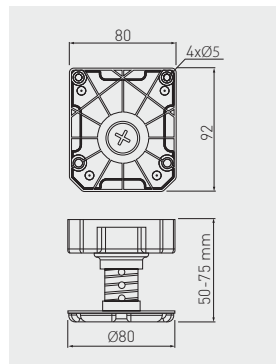

Klucz do regulacji nóżek DPA / DPD
 Leg adjustment key DPA / DPD
 Ключ регулировки ноги DPA / DPD

00-KLUCZREG-DPADPD

niebieski / blue / синий

tworzywo / plastic / пластмасса

Nóżka MLA-50 z regulacją
 Adjustable leg MLA-50
 Ножка MLA-50 с регулировкой

NM-MLA-50-75

50-75

450

czarny / black / чёрный

tworzywo / plastic / пластмасса

50