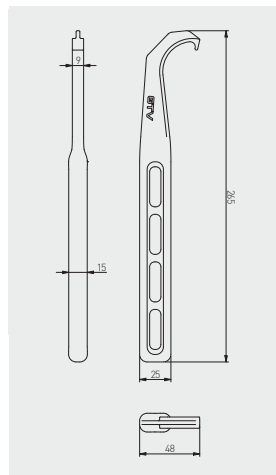

Klucz do regulacji nóżek DPA / DPD
 Leg adjustment key DPA / DPD
 Ключ регулировки ноги DPA / DPD

00-KLUCZREG-DPADPD

niebieski / blue / синий

tworzywo / plastic / пластмасса

Nóżka MLA-50 z regulacją
 Adjustable leg MLA-50
 Ножка MLA-50 с регулировкой

NM-MLA-50-75

50-75

450

czarny / black / чёрный

tworzywo / plastic / пластмасса

50