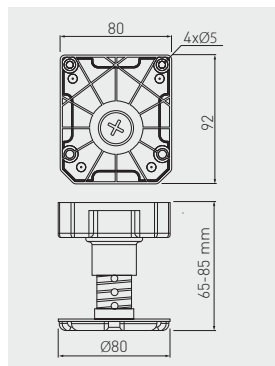

Nóżka MLA-65 z regulacją
Adjustable leg MLA-65
Ножка MLA-65 с регулировкой

					
NM-MLA-65-85	65 – 85	450	czarny / black / чёрный	tworzywo / plastic / пластмасса	50

Nóżka MLA-85 z regulacją
Adjustable leg MLA-85
Ножка MLA-85 с регулировкой

					
NM-MLA-85-125	85 – 125	450	czarny / black / чёрный	tworzywo / plastic / пластмасса	50