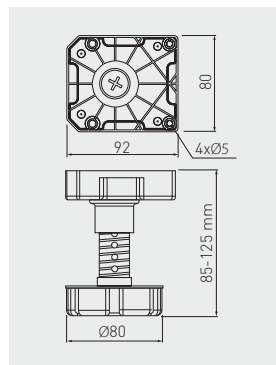

Nóżka MLA-65 z regulacją
Adjustable leg MLA-65
Ножка MLA-65 с регулировкой

					
NM-MLA-65-85	65 – 85	450	czarny / black / чёрный	tworzywo / plastic / пластмасса	50

Nóżka MLA-85 z regulacją
Adjustable leg MLA-85
Ножка MLA-85 с регулировкой

					
NM-MLA-85-125	85 – 125	450	czarny / black / чёрный	tworzywo / plastic / пластмасса	50