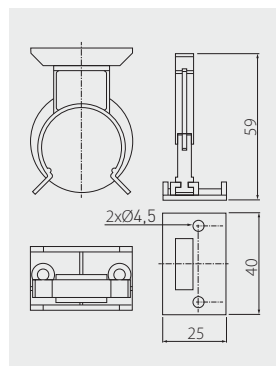

Klip do nóżek MLA
 Clip for MLA legs
 Клипса к ножке MLA

NM-MLA-KL

czarny / black / чёрный

tworzywo / plastic / пластмасса

100