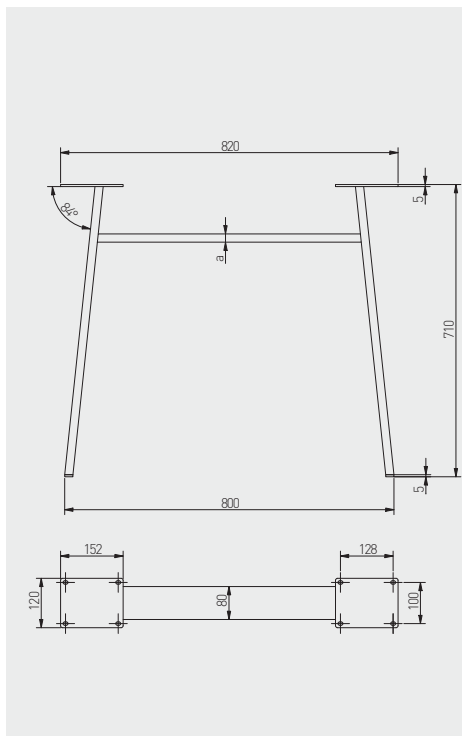

Noga stelażowa INDUSTRIA
 Industria frame
 Опора для столешницы Industria

NEW

a
(mm)

NM-INDUSTRIA-H20-710X820-20M	czarny mat / black matt / чёрный матовый	20	stal steel сталь	1
NM-INDUSTRIA-H40-710X820-20M		40		