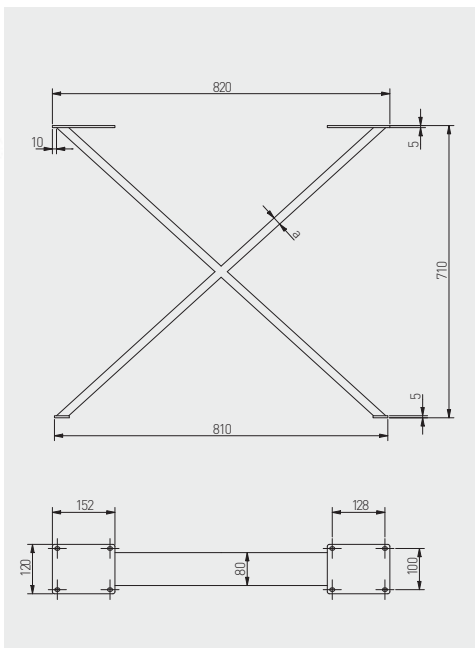

Noga stelażowa INDUSTRIA
 Industria frame
 Опора для столешницы Industria

NEW

		a (mm)		
				
NM-INDUSTRIA-X20-710X820-20M	czarny mat / black matt / чёрный матовый	20	stal steel сталь	1
NM-INDUSTRIA-X40-710X820-20M		40		
NM-INDUSTRIA-X80-710X820-20M		80		