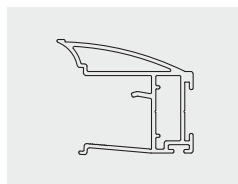

Rączka NOVO S 19
Handle NOVO S 19
Ручка NOVO S 19

	 L mm		
A-R19NOVS-300-05	3000	aluminium / aluminium / алюминий	aluminium / aluminium / алюминий

Rączka CARO
Handle CARO
Ручка CARO

	 L mm		
A-R18CARO-270-05	2700	aluminium / aluminium / алюминий	aluminium aluminium алюминий
A-R18CARO-270-90		szampan / champagne / шампань	

Rączka VISTA
Handle VISTA
Ручка VISTA

	 L mm		
A-R18VIS-270-05	2700	aluminium / aluminium / алюминий	aluminium aluminium алюминий
A-R18VIS-270-90		szampan / champagne / шампань	