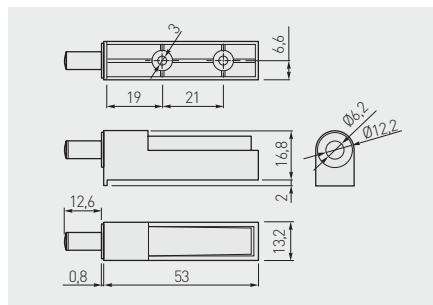

Zawias barkowy  
Flap hinge  
Барная петля

PD-MD-ZB-01-KPL	1 kpl. = 2 szt. 1 set = 2 pcs	chrom / chrome / хром	ZnAl
PD-MD-ZB-04-KPL	1 комп. = 2 шт.	antyczny mosiądz / antique brass / античная латунь	

Amortyzator z adapterem prostym  
Buffer with straight adapter  
Амортизатор с прямым адаптером

AM-PROST-KPL	szary gray серый	tworzywo plastic пластмасса
--------------	------------------------	-----------------------------------