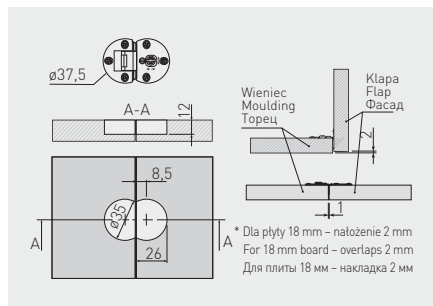

Zawias barkowy  
Flap hinge  
Барная петля

PD-MD-ZB-01-KPL	1 kpl. = 2 szt. 1 set = 2 pcs	chrom / chrome / хром	ZnAl
PD-MD-ZB-04-KPL	1 комп. = 2 шт.	antyczny mosiądz / antique brass / античная латунь	

Amortyzator z adapterem prostym  
Buffer with straight adapter  
Амортизатор с прямым адаптером