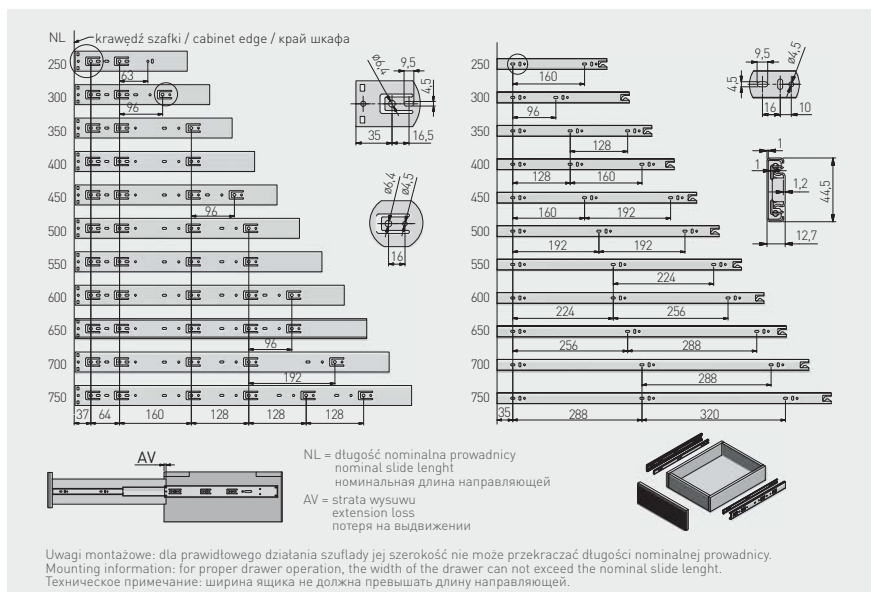

Prowadnica kulkowa z samodociąganiem H45
 Ball bearing slide with self closing H45
 Шариковая направляющая с фиксатором H45

	 L mm	 AV mm				
PK-S-H45-250	250	22	35	ocynk galvanized гальваника	stal steel сталь	15
PK-S-H45-300	300					
PK-S-H45-350	350					
PK-S-H45-400	400					
PK-S-H45-450	450					
PK-S-H45-500	500					
PK-S-H45-550	550					
PK-S-H45-600	600		10			
PK-S-H45-650	650					
PK-S-H45-700	700					