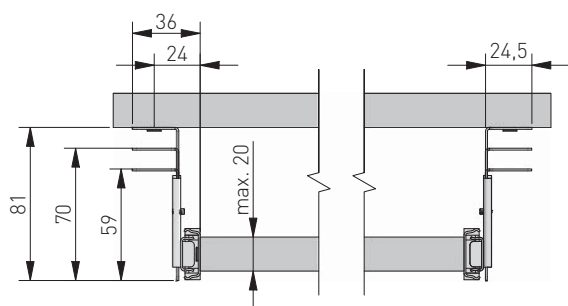

INFORMACJE DODATKOWE / ADDITIONAL INFORMATION / ДОПОЛНИТЕЛЬНАЯ ИНФОРМАЦИЯ

PROWADNICA L i P + KPL. WKREŃTÓW
DRAWER SLIDE L and R + SCREW SET
НАПРАВЛЯЮЩАЯ Л и П + САМОРЕЗЫ

360	PK-0-000-027

NL = długość nominalna prowadnicy
nominal slide length
номинальная длина
направляющей

NL = długość nominalna prowadnicy
nominal slide length
номинальная длина
направляющей

SKL = głębokość szuflady
drawer depth
глубина ящика

rozstaw otworów montażowych
mounting dimensions
монтажные отверстия