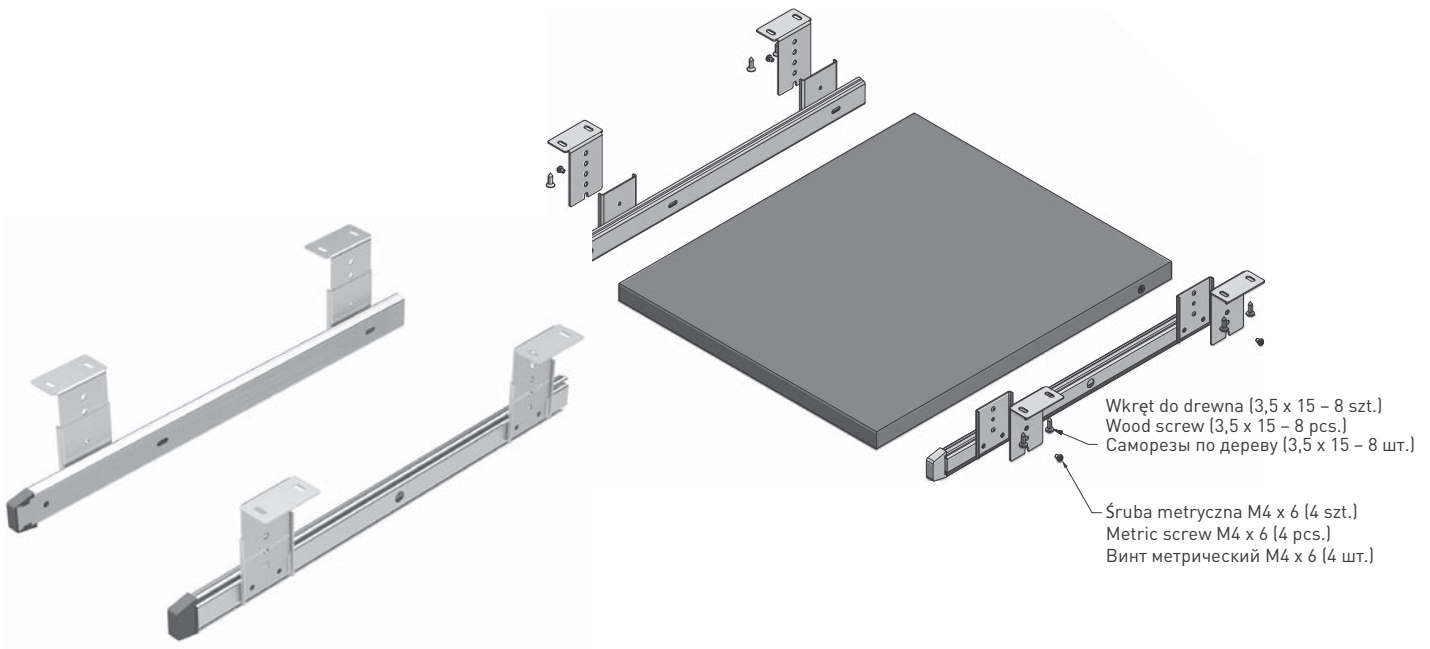

Prowadnica kulkowa do półki pod klawiaturę H27

Ball bearing slides for keyboard H27

Шариковая направляющая для полки под клавиатуру H27

PARAMETRY / CHARACTERISTICS / ХАРАКТЕРИСТИКИ

PAKOWANIE / PACKING / УПАКОВКА

INFORMACJE DODATKOWE / ADDITIONAL INFORMATION / ДОПОЛНИТЕЛЬНАЯ ИНФОРМАЦИЯ

PROWADNICA L i P + KPL. WKREŃTÓW
DRAWER SLIDE L and R + SCREW SET
НАПРАВЛЯЮЩАЯ Л и П + САМОРЕЗЫ

360	PK-0-000-027

NL = długość nominalna prowadnicy
nominal slide length
номинальная длина
направляющей

NL = długość nominalna prowadnicy
nominal slide length
номинальная длина
направляющей

SKL = głębokość szuflady
drawer depth
глубина ящика

rozstaw otworów montażowych
mounting dimensions
монтажные отверстия