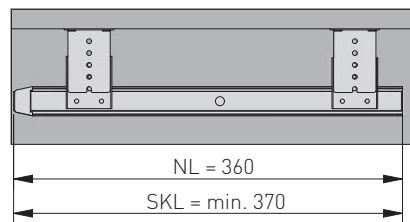

INFORMACJE DODATKOWE / ADDITIONAL INFORMATION / ДОПОЛНИТЕЛЬНАЯ ИНФОРМАЦИЯ

PROWADNICA L i P + KPL. WKREŃTÓW
DRAWER SLIDE L and R + SCREW SET
НАПРАВЛЯЮЩАЯ Л и П + САМОРЕЗЫ

360	PK-0-000-027

NL = długość nominalna prowadnicy
nominal slide length
номинальная длина
направляющей

NL = długość nominalna prowadnicy
nominal slide length
номинальная длина
направляющей

SKL = głębokość szuflady
drawer depth
глубина ящика

rozstaw otworów montażowych
mounting dimensions
монтажные отверстия