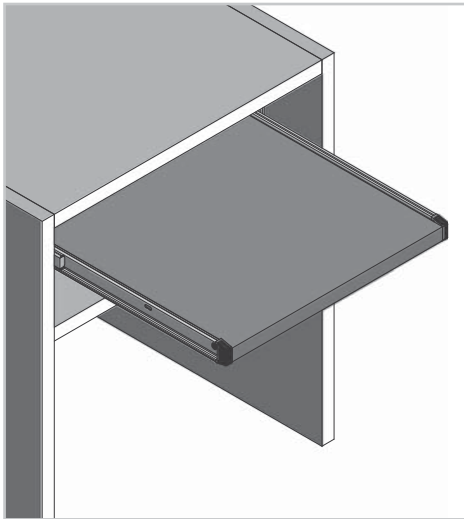

Prowadnica kulkowa do półki pod klawiaturę H27

Ball bearing slides for keyboard H27

Шариковая направляющая для полки под клавиатуру H27

PARAMETRY / CHARACTERISTICS / ХАРАКТЕРИСТИКИ

PAKOWANIE / PACKING / УПАКОВКА

INFORMACJE DODATKOWE / ADDITIONAL INFORMATION / ДОПОЛНИТЕЛЬНАЯ ИНФОРМАЦИЯ

PROWADNICA L i P + KPL. WKREŃTÓW
DRAWER SLIDE L and R + SCREW SET
НАПРАВЛЯЮЩАЯ Л и П + САМОРЕЗЫ

360	PK-0-000-027

NL = długość nominalna prowadnicy
nominal slide length
номинальная длина
направляющей

NL = długość nominalna prowadnicy
nominal slide length
номинальная длина
направляющей

SKL = głębokość szuflady
drawer depth
глубина ящика

rozstaw otworów montażowych
mounting dimensions
монтажные отверстия