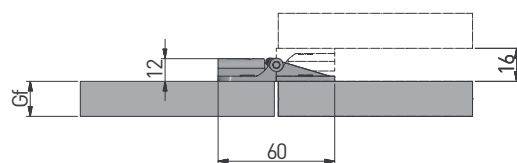

Zawias skrzydełkowy Butterfly hinge Петля разъемная

ZASTOSOWANIE / APPLICATION / ПРИМЕНЕНИЕ

SPECIAL

PARAMETRY / CHARACTERISTICS / ХАРАКТЕРИСТИКИ

PAKOWANIE / PACKING / УПАКОВКА

x 200

SKŁAD ZESTAWU / SET INCLUDES / КОМПЛЕКТАЦИЯ

SPECIAL

ZAWIAS SKRZYDEŁKOWY
BUTTERFLY HINGE
ПЕТЛЯ КАРТОЧНАЯ

ZP-SKR-00-80	—	—

SPECIAL

Gf = grubość frontu
front thickness
толщина фасада

MONTAŻ / MOUNTING / МОНТАЖ

montaż zawiasu na frontach
mounting on the cabinet front
Установка петли на фасад