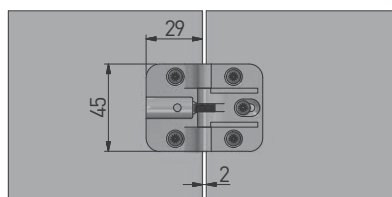

SPECIAL

ZAWIAS SKRZYDEŁKOWY
BUTTERFLY HINGE
ПЕТЛЯ КАРТОЧНАЯ

ZP-SKR-00-80	—	—

SPECIAL

Gf = grubość frontu
front thickness
толщина фасада

MONTAŻ / MOUNTING / МОНТАЖ

montaż zawiasu na frontach
mounting on the cabinet front
Установка петли на фасад