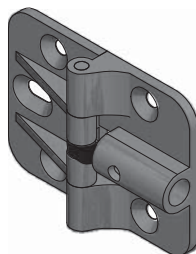

Zawias skrzydełkowy Butterfly hinge Петля разъемная

ZASTOSOWANIE / APPLICATION / ПРИМЕНЕНИЕ

SPECIAL

PARAMETRY / CHARACTERISTICS / ХАРАКТЕРИСТИКИ

PAKOWANIE / PACKING / УПАКОВКА

x 200

SKŁAD ZESTAWU / SET INCLUDES / КОМПЛЕКТАЦИЯ

SPECIAL

ZAWIAS SKRZYDEŁKOWY
BUTTERFLY HINGE
ПЕТЛЯ КАРТОЧНАЯ

ZP-SKR-00-80	—	—

SPECIAL

Gf = grubość frontu
front thickness
толщина фасада

MONTAŻ / MOUNTING / МОНТАЖ

montaż zawiasu na frontach
mounting on the cabinet front
Установка петли на фасад