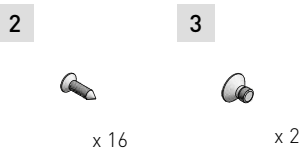

PARAMETRY / CHARACTERISTICS / ХАРАКТЕРИСТИКИ / PARAMÈTRES

PAKOWANIE / PACKING / УПАКОВКА / CONDITIONNEMENT

Prowadnice dolnego montażu (lewe lub prawe) /  
 Under mount drawer (left or right) /  
 Направляющая нижнего монтажа (лева или права)  
 Coulisses tiroir invisible ( droit ou gauche)

PB-K0450BO-R1	prawa / right / права / droite	2 szt./pcs./шт. / pc
PB-K0450BO-L1	lewa / left / лева / gauche	2 szt./pcs./шт. / pc

SKŁAD ZESTAWU / SET INCLUDES / КОМПЛЕКТАЦИЯ / COMPOSITION DE KIT

- Kosz 150 / Basket 150 / Корзина 150 / Le panier
- Wkręty montażowe Ø4 x 16 / Mounting screws Ø4 x 16 / Монтажные винты Ø4 x 16 / Vis de montage Ø4 x 16
- Wkręty M4 x 6 / Screws M4 x 6 / Винты M4 x 6 / Vis M4x6