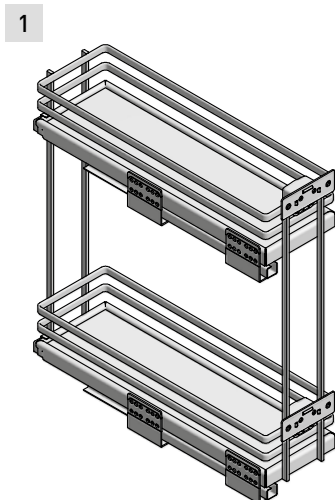

PARAMETRY / CHARACTERISTICS / ХАРАКТЕРИСТИКИ / PARAMÈTRES

PAKOWANIE / PACKING / УПАКОВКА / CONDITIONNEMENT

Prowadnice dolnego montażu (lewe lub prawe) /  
 Under mount drawer (left or right) /  
 Направляющая нижнего монтажа (лева или права)  
 Coulisses tiroir invisible ( droit ou gauche)

PB-K0450BO-R1	prawa / right / права / droite	2 szt./pcs./шт. / pc
PB-K0450BO-L1	lewa / left / лева / gauche	2 szt./pcs./шт. / pc

SKŁAD ZESTAWU / SET INCLUDES / КОМПЛЕКТАЦИЯ / COMPOSITION DE KIT

- Kosz 150 / Basket 150 / Корзина 150 / Le panier
- Wkręty montażowe Ø4 x 16 / Mounting screws Ø4 x 16 / Монтажные винты Ø4 x 16 / Vis de montage Ø4 x 16
- Wkręty M4 x 6 / Screws M4 x 6 / Винты M4 x 6 / Vis M4x6