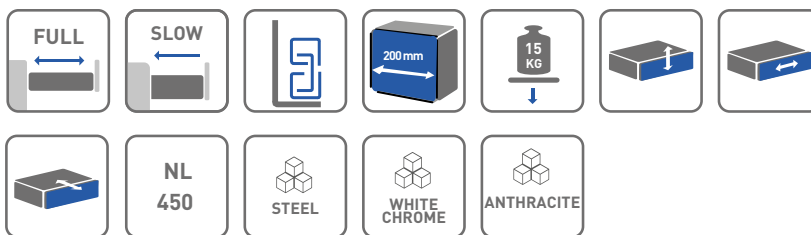

**CARGO MOVIXPRO 200**  
**CARGO MOVIX PRO 200**  
**КОРЗИНА КАРГО MOVIX PRO 200**  
**CARGO MOVIXPRO 200**

Powiązane produkty  
 Related products  
 Связанных с ними продуктов  
 Produits connexes

ZASTOSOWANIE / APPLICATION / ПРИМЕНЕНИЕ / APPLICATION

PARAMETRY / CHARACTERISTICS / ХАРАКТЕРИСТИКИ / PARAMÈTRES

PAKOWANIE / PACKING / УПАКОВКА / CONDITIONNEMENT

Prowadnice dolnego montażu (lewe lub prawe) /  
 Under mount drawer (left or right) /  
 Направляющая нижнего монтажа (лева или права)  
 Coulisses tiroir invisible ( droit ou gauche)

PB-K0450BO-R1	prawa / right / права / droite	2 szt./pcs./шт. / pc
PB-K0450BO-L1	lewa / left / лева / gauche	2 szt./pcs./шт. / pc

SKŁAD ZESTAWU / SET INCLUDES / КОМПЛЕКТАЦИЯ / COMPOSITION DE KIT

- Kosz 150 / Basket 150 / Корзина 150 / Le panier
- Wkręty montażowe Ø4 x 16 / Mounting screws Ø4 x 16 / Монтажные винты Ø4 x 16 / Vis de montage Ø4 x 16
- Wkręty M4 x 6 / Screws M4 x 6 / Винты M4 x 6 / Vis M4x6