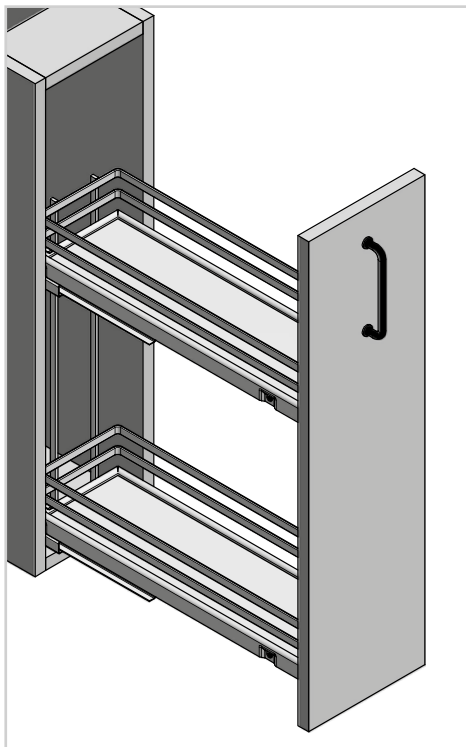

CARGO MOVIXPRO 200
CARGO MOVIX PRO 200
КОРЗИНА КАРГО MOVIX PRO 200
CARGO MOVIXPRO 200

Powiązane produkty
Related products
Связанных с ними продуктов
Produits connexes