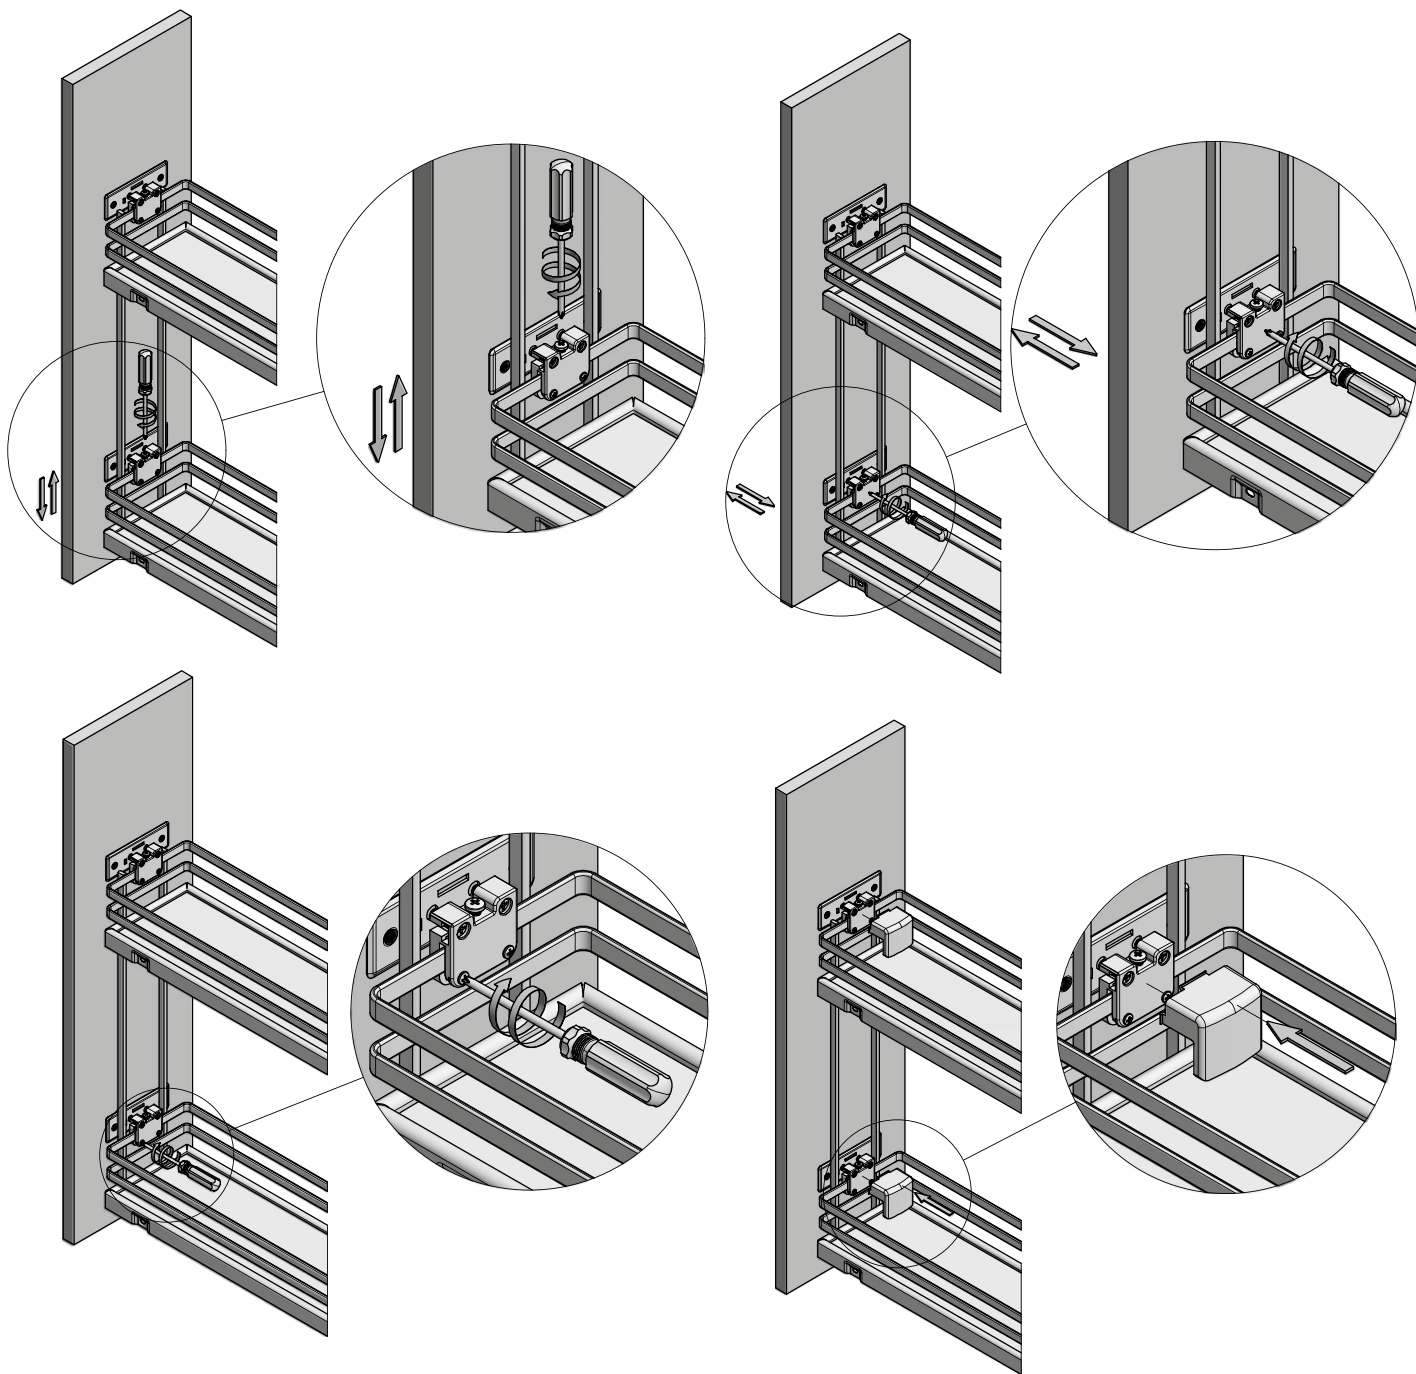

REGULACJA / ADJUSTMENT / РЕГУЛИРОВКА / RÉGULATION