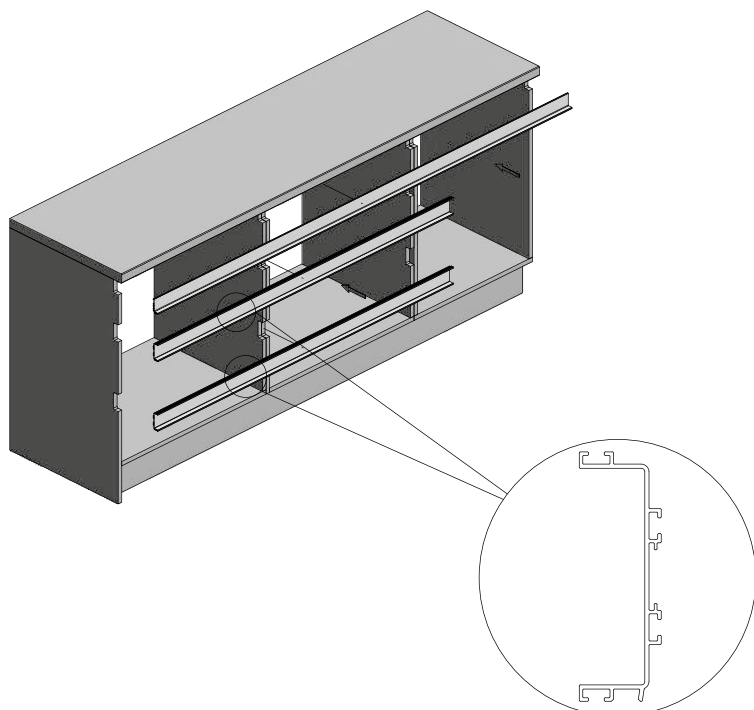

SKŁAD ZESTAWU / SET INCLUDES / КОМПЛЕКТАЦИЯ

L mm					
	aluminium aluminium алюминий	stal szcztokowana brushed steel шлифованная сталь	biały white белый	czarny mat black matt чёрный матовый	aluminium aluminium алюминий
3000	PA-VELLO-C3M-05	PA-VELLO-C3M-06	PA-VELLO-C3M-10	PA-VELLO-C3M-20M	