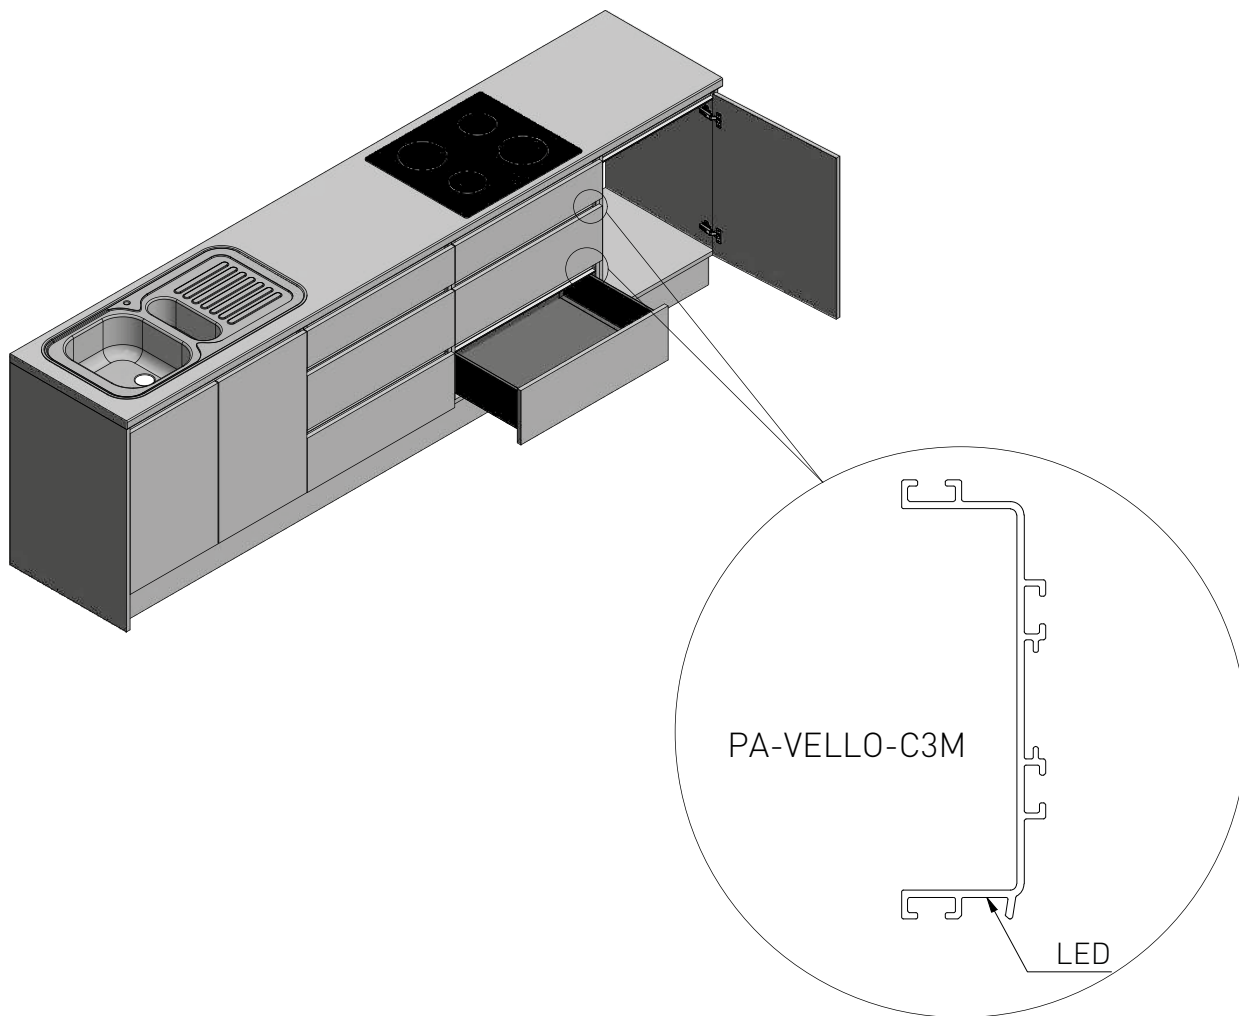

SKŁAD ZESTAWU / SET INCLUDES / КОМПЛЕКТАЦИЯ

L mm					
	aluminium aluminium алюминий	stal szcztokowana brushed steel шлифованная сталь	biały white белый	czarny mat black matt чёрный матовый	aluminium aluminium алюминий
3000	PA-VELLO-C3M-05	PA-VELLO-C3M-06	PA-VELLO-C3M-10	PA-VELLO-C3M-20M	