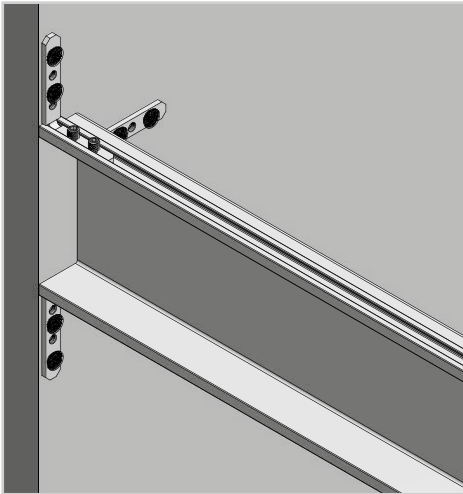

SYSTEM BEZUCHWYTOWY VELLO VELLO HANDLESS SYSTEM БЕЗРУКОЯТКОВАЯ СИСТЕМА VELLO

ZASTOSOWANIE / APPLICATION / ПРИМЕНЕНИЕ

Zabudowa kuchenna
Kitchen furniture
кухонная мебель

PAKOWANIE / PACKING / УПАКОВКА

PRODUKTY POWIĄZANE / RELATED PRODUCTS / СВЯЗАННЫЕ С НИМИ ПРОДУКТЫ

PA-MOUNT-GL-00

PA-OSMLGLAXMIC3M-00

LD-2835-600-5MM-20-ZB
LD-2835-600-5MM-20-NE4
LD-2835-600-5MM-20-CB

AE-WBBUNI-10DIM
AE-WBCUNI-10DIM

PA-ZASVELLO-CN...

PA-ZASVELLO-CP...

				
aluminium aluminium алюминий	stal szcztokowana brushed steel шлифованная сталь	biały white белый	czarny mat black matt чёрный матовый	tworzywo plastic пластмасса
PA-ZASVELLO-CN-05	PA-ZASVELLO-CN-06	PA-ZASVELLO-CN-10	PA-ZASVELLO-CN-20M	
PA-ZASVELLO-CP-05	PA-ZASVELLO-CP-06	PA-ZASVELLO-CP-10	PA-ZASVELLO-CP-20M	

SKŁAD ZESTAWU / SET INCLUDES / КОМПЛЕКТАЦИЯ

L mm					
	aluminium aluminium алюминий	stal szcztokowana brushed steel шлифованная сталь	biały white белый	czarny mat black matt чёрный матовый	aluminium aluminium алюминий
3000	PA-VELLO-C3M-05	PA-VELLO-C3M-06	PA-VELLO-C3M-10	PA-VELLO-C3M-20M	