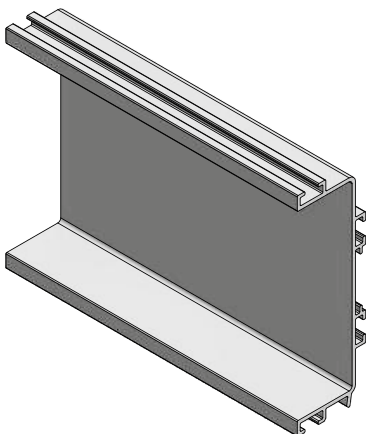

PA-MOUNT-GL-00

PA-OSMLGLAXMIC3M-00

LD-2835-600-5MM-20-ZB
LD-2835-600-5MM-20-NE4
LD-2835-600-5MM-20-CB

AE-WBBUNI-10DIM
AE-WBCUNI-10DIM

PA-ZASVELLO-CN...

PA-ZASVELLO-CP...

				
aluminium aluminium алюминий	stal szcztokowana brushed steel шлифованная сталь	biały white белый	czarny mat black matt чёрный матовый	tworzywo plastic пластмасса
PA-ZASVELLO-CN-05	PA-ZASVELLO-CN-06	PA-ZASVELLO-CN-10	PA-ZASVELLO-CN-20M	
PA-ZASVELLO-CP-05	PA-ZASVELLO-CP-06	PA-ZASVELLO-CP-10	PA-ZASVELLO-CP-20M	

SKŁAD ZESTAWU / SET INCLUDES / КОМПЛЕКТАЦИЯ

L mm					
	aluminium aluminium алюминий	stal szcztokowana brushed steel шлифованная сталь	biały white белый	czarny mat black matt чёрный матовый	aluminium aluminium алюминий
3000	PA-VELLO-C3M-05	PA-VELLO-C3M-06	PA-VELLO-C3M-10	PA-VELLO-C3M-20M	