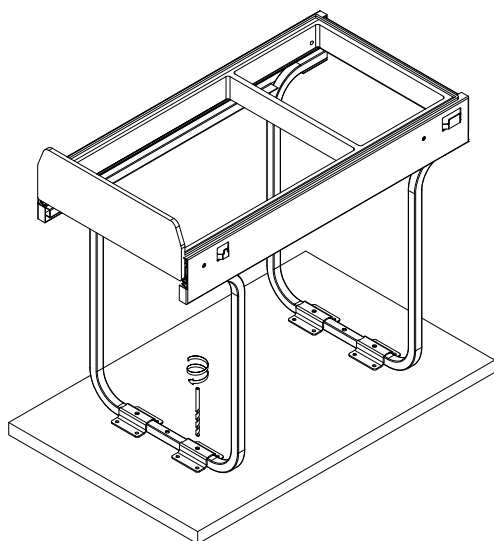

## PB-45-002010-60A

1	Mocowanie dolne	4 szt
2	Wkręty PFO4X16	16 szt
3	Wkręty PFO4X25	6 szt

1.

2.

3.

**GTV Poland Spółka Akcyjna**

05-800 Pruszków, ul. Przejazdowa 21. Tel.: +48 22 444 75 00, [www.gtv.com.pl](http://www.gtv.com.pl)