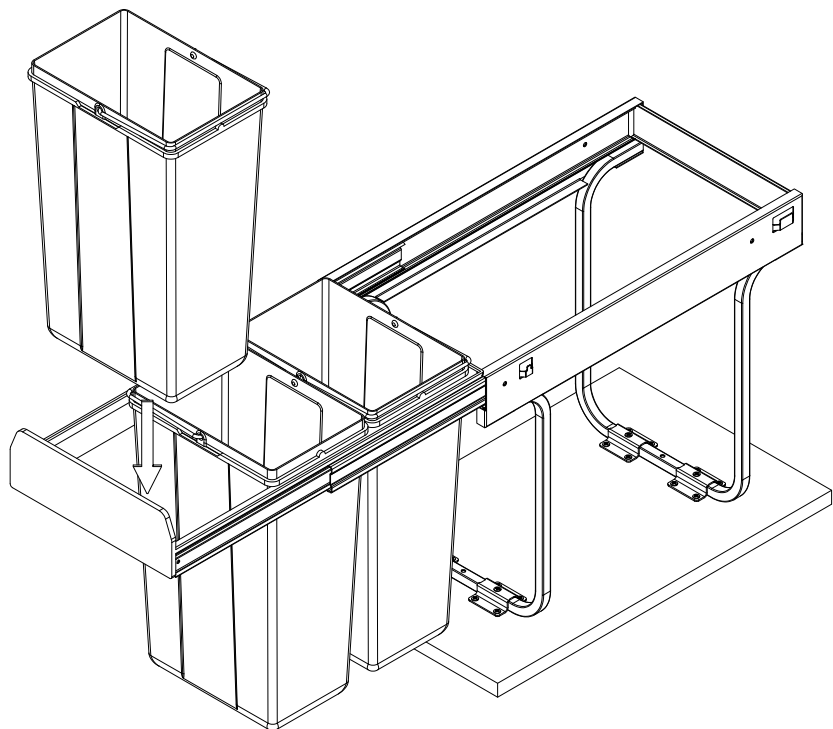

## PB-45-002010-60A

1	Mocowanie dolne	4 szt
2	Wkręty PFO4X16	16 szt
3	Wkręty PFO4X25	6 szt

1.

2.

3.

**GTV Poland Spółka Akcyjna**

05-800 Pruszków, ul. Przejazdowa 21. Tel.: +48 22 444 75 00, [www.gtv.com.pl](http://www.gtv.com.pl)