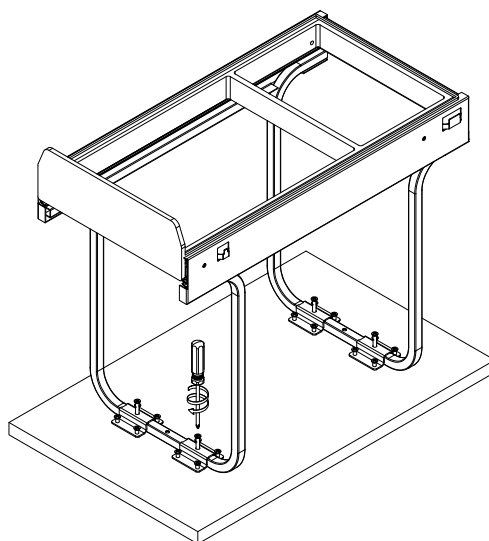

## PB-45-002010-60A

1	Mocowanie dolne	4 szt
2	Wkręty PFO4X16	16 szt
3	Wkręty PFO4X25	6 szt

1.

2.

3.

**GTV Poland Spółka Akcyjna**

05-800 Pruszków, ul. Przejazdowa 21. Tel.: +48 22 444 75 00, [www.gtv.com.pl](http://www.gtv.com.pl)