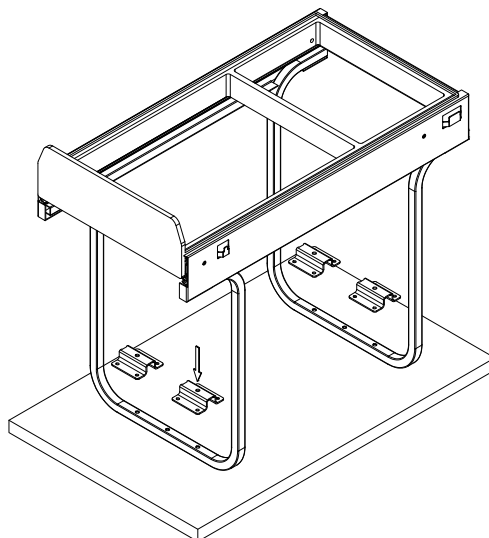

## PB-45-002010-60A

1	Mocowanie dolne	4 szt
2	Wkręty PFO4X16	16 szt
3	Wkręty PFO4X25	6 szt

1.

2.

3.

**GTV Poland Spółka Akcyjna**

05-800 Pruszków, ul. Przejazdowa 21. Tel.: +48 22 444 75 00, [www.gtv.com.pl](http://www.gtv.com.pl)