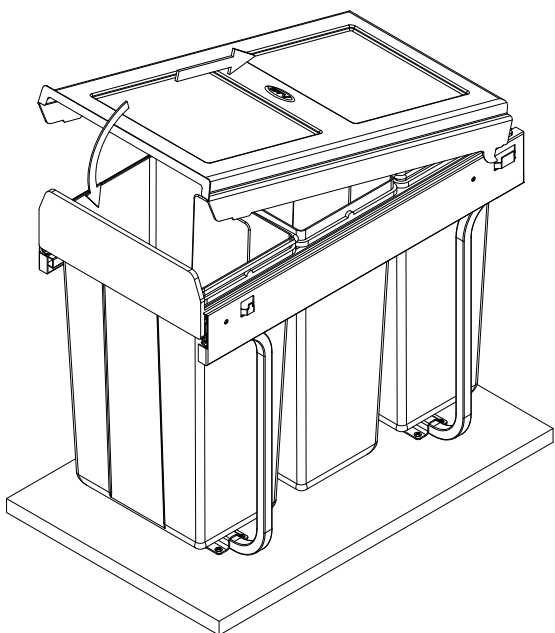

## PB-45-002010-60A

1	Mocowanie dolne	4 szt
2	Wkręty PFO4X16	16 szt
3	Wkręty PFO4X25	6 szt

1.

2.

3.

**GTV Poland Spółka Akcyjna**

05-800 Pruszków, ul. Przejazdowa 21. Tel.: +48 22 444 75 00, [www.gtv.com.pl](http://www.gtv.com.pl)