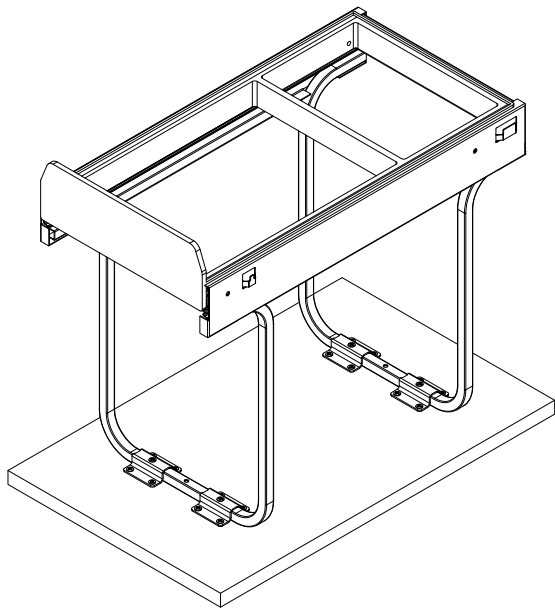

## PB-45-002010-60A

1	Mocowanie dolne	4 szt
2	Wkręty PFO4X16	16 szt
3	Wkręty PFO4X25	6 szt

1.

2.

3.

**GTV Poland Spółka Akcyjna**

05-800 Pruszków, ul. Przejazdowa 21. Tel.: +48 22 444 75 00, [www.gtv.com.pl](http://www.gtv.com.pl)