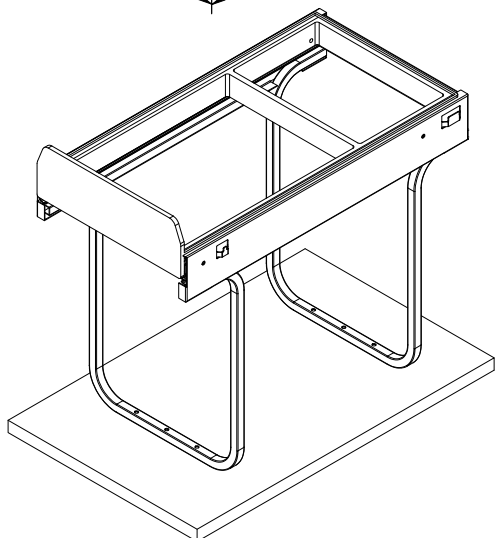

## PB-45-002010-60A

1	Mocowanie dolne	4 szt
2	Wkręty PFO4X16	16 szt
3	Wkręty PFO4X25	6 szt

1.

2.

3.

**GTV Poland Spółka Akcyjna**

05-800 Pruszków, ul. Przejazdowa 21. Tel.: +48 22 444 75 00, [www.gtv.com.pl](http://www.gtv.com.pl)