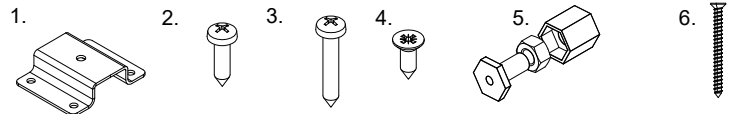

PB-45-450MF202X10-60A

1	Mocowanie dolne	4 szt
2	Wkręty PFO4X16	16 szt
3	Wkręty PFO4X25	6 szt
4	Wkręty PFO4X14	8 szt
5	Tuleja dystansowa	4 kpl
6	Wkręty KFO4.5x65	4 szt
7	Mocowanie frontu	1 kpl

GTV Poland Spółka Akcyjna