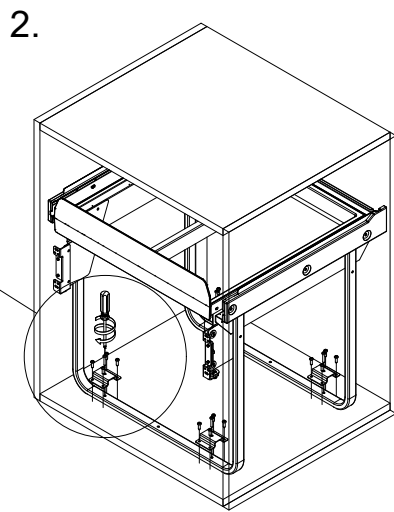

PB-45-450MF202X10-60A

1	Mocowanie dolne	4 szt
2	Wkręty PFO4X16	16 szt
3	Wkręty PFO4X25	6 szt
4	Wkręty PFO4X14	8 szt
5	Tuleja dystansowa	4 kpl
6	Wkręty KFO4.5x65	4 szt
7	Mocowanie frontu	1 kpl

GTV Poland Spółka Akcyjna