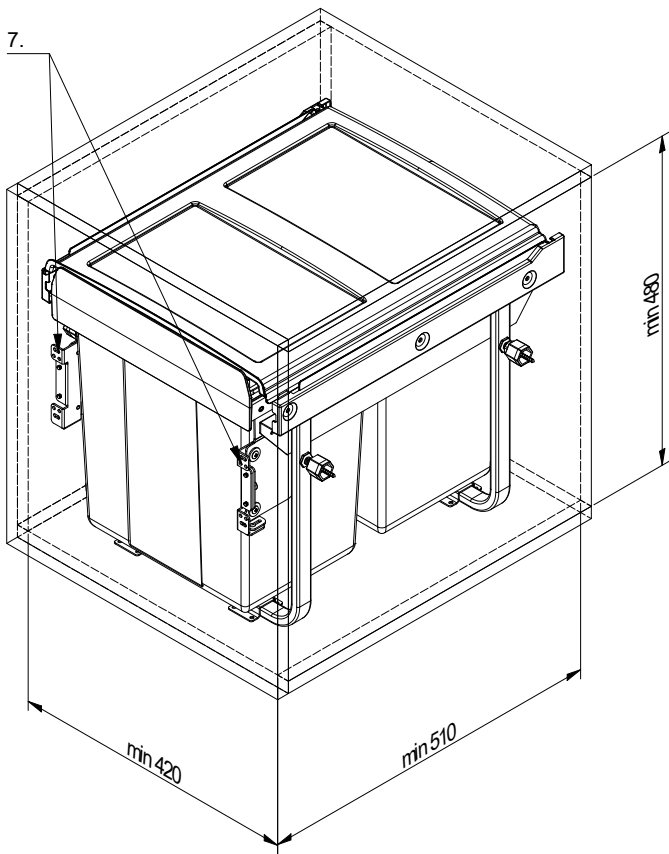

PB-45-450MF202X10-60A

1	Mocowanie dolne	4 szt
2	Wkręty PFO4X16	16 szt
3	Wkręty PFO4X25	6 szt
4	Wkręty PFO4X14	8 szt
5	Tuleja dystansowa	4 kpl
6	Wkręty KFO4.5x65	4 szt
7	Mocowanie frontu	1 kpl

GTV Poland Spółka Akcyjna