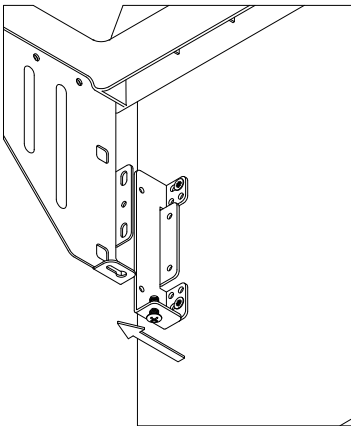

7.

8.

9.

10.

11.

12.

13.

14.

15.

16.