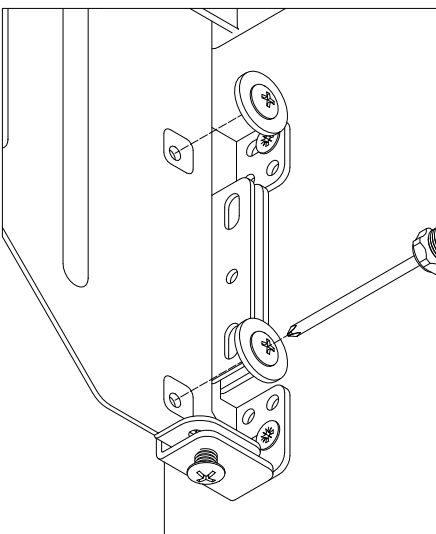

7.

8.

9.

10.

11.

12.

13.

14.

15.

16.