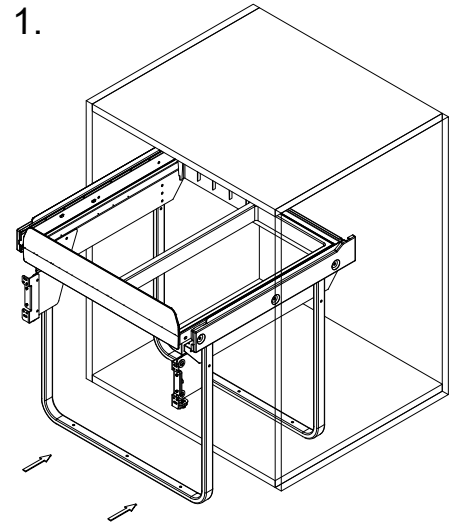

PB-45-450MF202X10-60A

1	Mocowanie dolne	4 szt
2	Wkręty PFO4X16	16 szt
3	Wkręty PFO4X25	6 szt
4	Wkręty PFO4X14	8 szt
5	Tuleja dystansowa	4 kpl
6	Wkręty KFO4.5x65	4 szt
7	Mocowanie frontu	1 kpl

GTV Poland Spółka Akcyjna