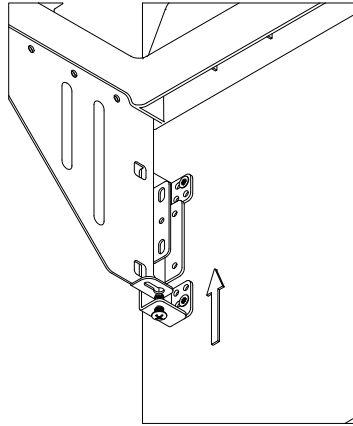

7.

8.

9.

10.

11.

12.

13.

14.

15.

16.