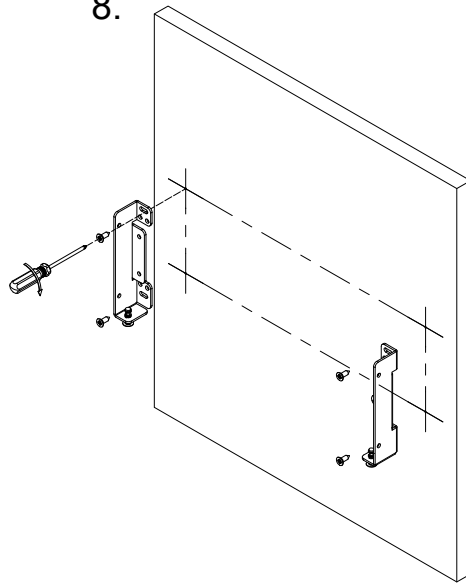

7.

8.

9.

10.

11.

12.

13.

14.

15.

16.