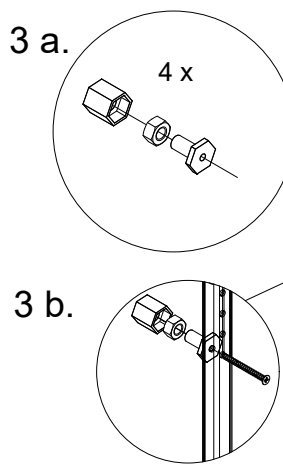

PB-45-450MF202X10-60A

1	Mocowanie dolne	4 szt
2	Wkręty PFO4X16	16 szt
3	Wkręty PFO4X25	6 szt
4	Wkręty PFO4X14	8 szt
5	Tuleja dystansowa	4 kpl
6	Wkręty KFO4.5x65	4 szt
7	Mocowanie frontu	1 kpl

GTV Poland Spółka Akcyjna