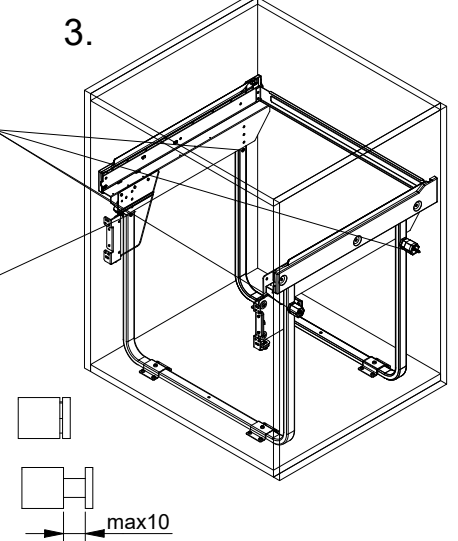

PB-45-450MF202X10-60A

1	Mocowanie dolne	4 szt
2	Wkręty PFO4X16	16 szt
3	Wkręty PFO4X25	6 szt
4	Wkręty PFO4X14	8 szt
5	Tuleja dystansowa	4 kpl
6	Wkręty KFO4.5x65	4 szt
7	Mocowanie frontu	1 kpl

GTV Poland Spółka Akcyjna