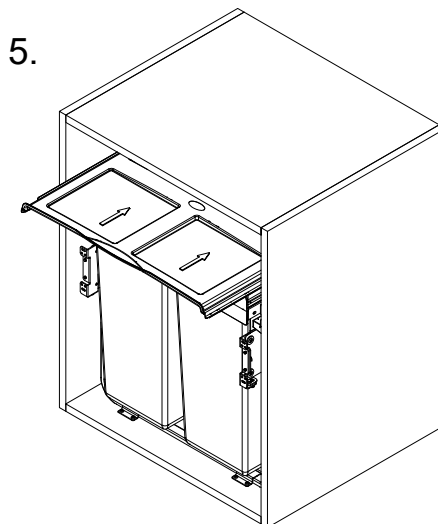

PB-45-450MF202X10-60A

1	Mocowanie dolne	4 szt
2	Wkręty PFO4X16	16 szt
3	Wkręty PFO4X25	6 szt
4	Wkręty PFO4X14	8 szt
5	Tuleja dystansowa	4 kpl
6	Wkręty KFO4.5x65	4 szt
7	Mocowanie frontu	1 kpl

GTV Poland Spółka Akcyjna