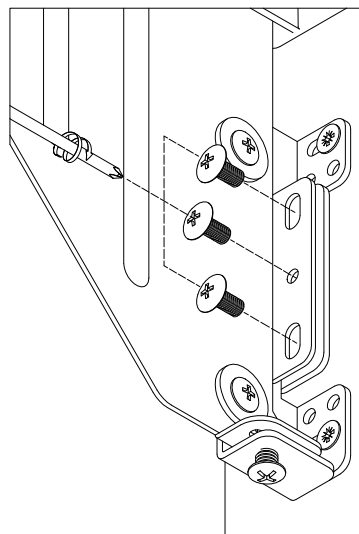

7.

8.

9.

10.

11.

12.

13.

14.

15.

16.