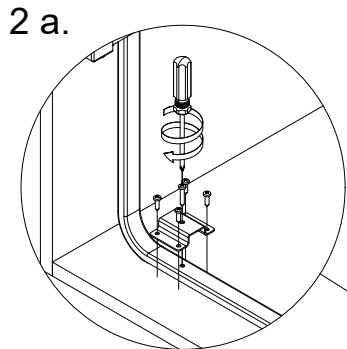

PB-45-450MF202X10-60A

1	Mocowanie dolne	4 szt
2	Wkręty PFO4X16	16 szt
3	Wkręty PFO4X25	6 szt
4	Wkręty PFO4X14	8 szt
5	Tuleja dystansowa	4 kpl
6	Wkręty KFO4.5x65	4 szt
7	Mocowanie frontu	1 kpl

GTV Poland Spółka Akcyjna