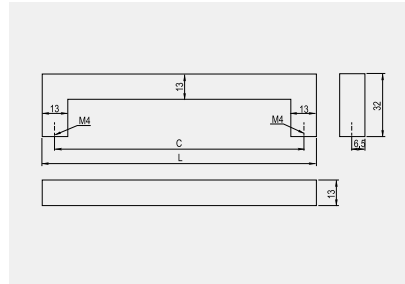

Uchwyt UZ-752
 Handle UZ-752
 Ручка UZ-752

 C mm	 L mm		
		stal szczotkowana brushed steel шлифованная сталь	ZnAl
160	175	UZ-752160-06	