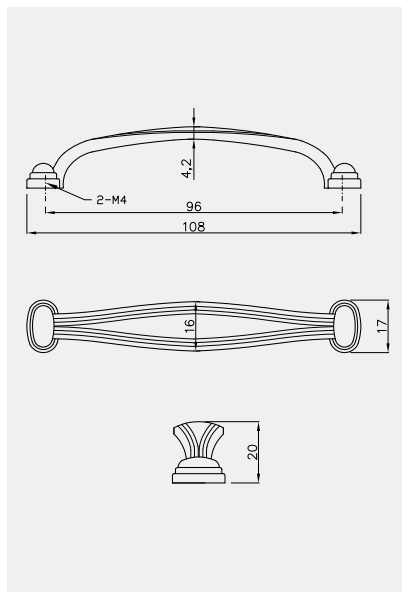

Uchwyt UZ-L01239
 Handle UZ-L01239
 Ручка UZ-L01239

C mm	L mm		
		antyczny mosiądz antique brass античная латунь	ZnAl
96	108	UZ-L01239-S4	