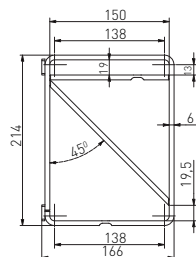

200 mm

30 kg

GINO

PP-GINO-20M

23,5 mm

209 mm

30 kg

WIRE

PP-WIRE-20M

n. a.

n. a.

30 kg

TREE

PP-TREE-20M

n. a.

n. a.

20 kg

ROD

PP-ROD-20M

12 oder 18 mm

12 mm x 149 mm
oder
18 mm x 138 mm

20 kg

BAR

PP-BAR-20M

20 mm

144 mm

20 kg

FLAT

PP-FLAT-20M

n. a.

n. a.

15 kg