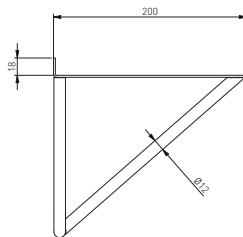

WIRE

PP-WIRE-20M