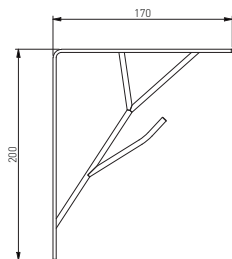

200 mm

30 kg

GINO

PP-GINO-20M

23,5 mm

209 mm

30 kg

WIRE

PP-WIRE-20M

n. a.

n. a.

30 kg

TREE

PP-TREE-20M

n. a.

n. a.

20 kg

ROD

PP-ROD-20M

12 oder 18 mm

12 mm x 149 mm
oder
18 mm x 138 mm

20 kg

BAR

PP-BAR-20M

20 mm

144 mm

20 kg

FLAT

PP-FLAT-20M

n. a.

n. a.

15 kg