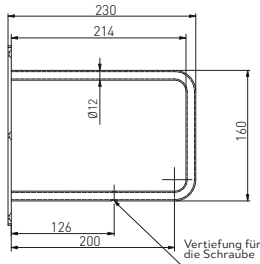

INGRID

PP-INGRID-20M

20 mm

209 mm

20 kg

BELT

PP-BELT-20M

n. a.

200 mm

30 kg

GINO

PP-GINO-20M

23,5 mm

209 mm

30 kg

WIRE