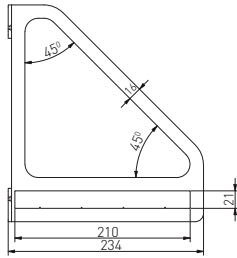

INDEX

PHOTO

DIMENSIONS TECHNIQUES

MAX. ÉPAISSEUR
D'UNE ÉTAGÈREMAX. LARGEUR
D'UNE ÉTAGÈRE

CHARGE

INGRID

PP-INGRID-20M

20 mm

209 mm

20 kg

BELT

PP-BELT-20M

n. a.

200 mm

30 kg

GINO

PP-GINO-20M

23,5 mm

209 mm

30 kg

WIRE

PP-WIRE-20M

n. a.

n. a.

DIMENSIONS TECHNIQUES

MAX. EPAISSEUR
D'UNE ÉTAGÈREMAX. LARGEUR
D'UNE ÉTAGÈRE

CHARGE

ROD

PP-ROD-20M

12 ou 18 mm

12 mm x 149 mm
ou 18 mm x 138 mm

20 kg