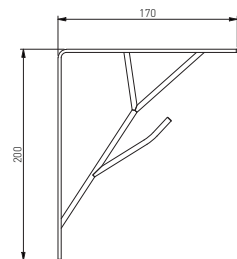

TREE

PP-TREE-20M