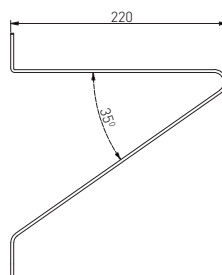

GALA

PP-GALA-20M