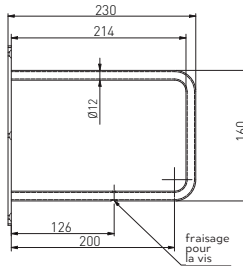

INDEX

PHOTO

DIMENSIONS TECHNIQUES

MAX. ÉPAISSEUR
D'UNE ÉTAGÈREMAX. LARGEUR
D'UNE ÉTAGÈRE

CHARGE

INGRID

PP-INGRID-20M

20 mm

209 mm

20 kg

BELT

PP-BELT-20M

n. a.

200 mm

30 kg

GINO

PP-GINO-20M

23,5 mm

209 mm

30 kg

WIRE

PP-WIRE-20M

n. a.

n. a.

DIMENSIONS TECHNIQUES

MAX. EPAISSEUR
D'UNE ÉTAGÈREMAX. LARGEUR
D'UNE ÉTAGÈRE

CHARGE

ROD

PP-ROD-20M

12 ou 18 mm

12 mm x 149 mm
ou 18 mm x 138 mm

20 kg