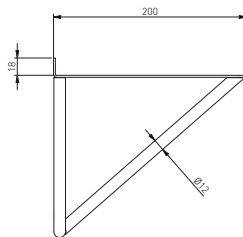

INDEX

PHOTO

DIMENSIONS TECHNIQUES

MAX. ÉPAISSEUR
D'UNE ÉTAGÈREMAX. LARGEUR
D'UNE ÉTAGÈRE

CHARGE

INGRID

PP-INGRID-20M

20 mm

PP-GINO-20M

23,5 mm

209 mm

30 kg

WIRE

PP-WIRE-20M

n. a.

n. a.

DIMENSIONS TECHNIQUES

MAX. EPAISSEUR
D'UNE ÉTAGÈREMAX. LARGEUR
D'UNE ÉTAGÈRE

CHARGE

ROD

PP-ROD-20M

12 ou 18 mm

12 mm x 149 mm
ou 18 mm x 138 mm

20 kg