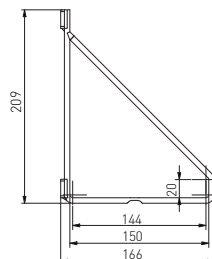

INDEX

PHOTO

DIMENSIONS TECHNIQUES

MAX. ÉPAISSEUR
D'UNE ÉTAGÈREMAX. LARGEUR
D'UNE ÉTAGÈRE

CHARGE

INGRID

PP-INGRID-20M

20 mm

PP-GINO-20M

23,5 mm

209 mm

30 kg

WIRE

PP-WIRE-20M

n. a.

n. a.

DIMENSIONS TECHNIQUES

MAX. EPAISSEUR
D'UNE ÉTAGÈREMAX. LARGEUR
D'UNE ÉTAGÈRE

CHARGE

ROD

PP-ROD-20M

12 ou 18 mm

12 mm x 149 mm
ou 18 mm x 138 mm

20 kg

BAR

PP-BAR-20M

20 mm

144 mm

20 kg

FLAT

PP-FLAT-20M

n. a.