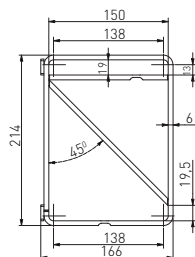

INDEX

PHOTO

DIMENSIONS TECHNIQUES

MAX. ÉPAISSEUR
D'UNE ÉTAGÈREMAX. LARGEUR
D'UNE ÉTAGÈRE

CHARGE

INGRID

PP-INGRID-20M

20 mm

PP-GINO-20M

23,5 mm

209 mm

30 kg

WIRE

PP-WIRE-20M

n. a.

n. a.

30 kg

TREE

PP-TREE-20M

n. a.

n. a.

20 kg

INDEX

PHOTO

DIMENSIONS TECHNIQUES

MAX. EPAISSEUR
D'UNE ÉTAGÈREMAX. LARGEUR
D'UNE ÉTAGÈRE

CHARGE

ROD

PP-ROD-20M

12 ou 18 mm

12 mm x 149 mm
ou 18 mm x 138 mm

20 kg