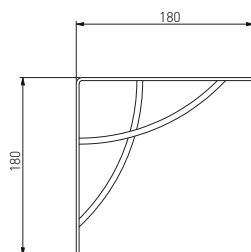

NEO

PP-NEO-20M