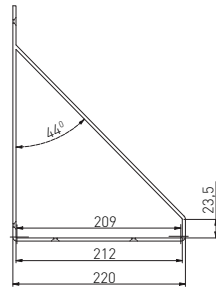

INDEX

PHOTO

DIMENSIONS TECHNIQUES

MAX. ÉPAISSEUR
D'UNE ÉTAGÈREMAX. LARGEUR
D'UNE ÉTAGÈRE

CHARGE

INGRID

PP-INGRID-20M

20 mm

209 mm

20 kg

BELT

PP-BELT-20M

n. a.

200 mm

30 kg

GINO

PP-GINO-20M

23,5 mm

209 mm

30 kg

WIRE

PP-WIRE-20M

n. a.

n. a.

DIMENSIONS TECHNIQUES

MAX. EPAISSEUR
D'UNE ÉTAGÈREMAX. LARGEUR
D'UNE ÉTAGÈRE

CHARGE

ROD

PP-ROD-20M

12 ou 18 mm

12 mm x 149 mm
ou 18 mm x 138 mm

20 kg