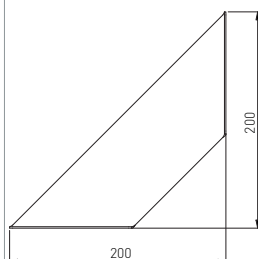

DIMENSIONS TECHNIQUES

MAX. EPAISSEUR
D'UNE ÉTAGÈREMAX. LARGEUR
D'UNE ÉTAGÈRE

CHARGE

ROD

PP-ROD-20M

12 ou 18 mm

12 mm x 149 mm
ou 18 mm x 138 mm

20 kg

BAR

PP-BAR-20M

20 mm

144 mm

20 kg

FLAT

PP-FLAT-20M

n. a.