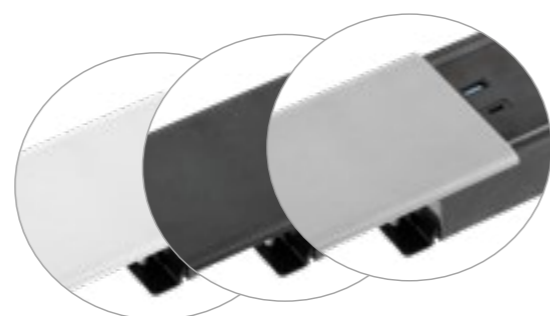

Dostupné porty USB-A, USB-C, HDMI 2.0, RJ45 CAT.6