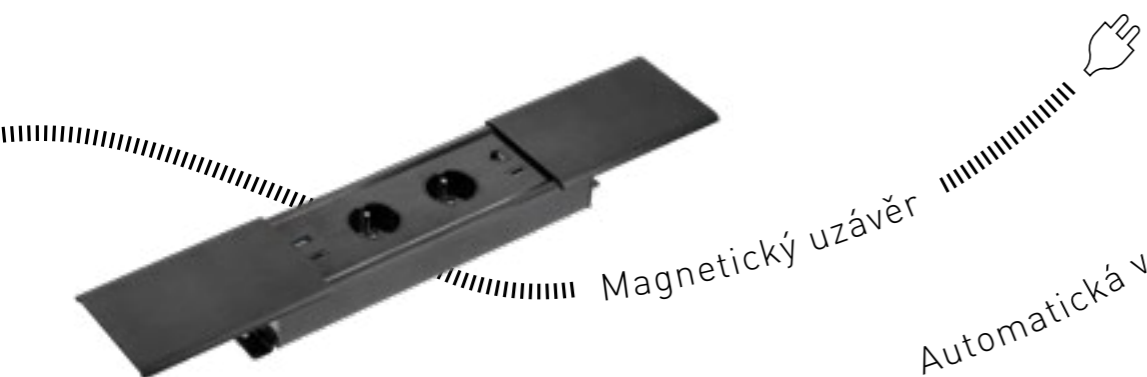

Zásuvkový blok

PRESTINO