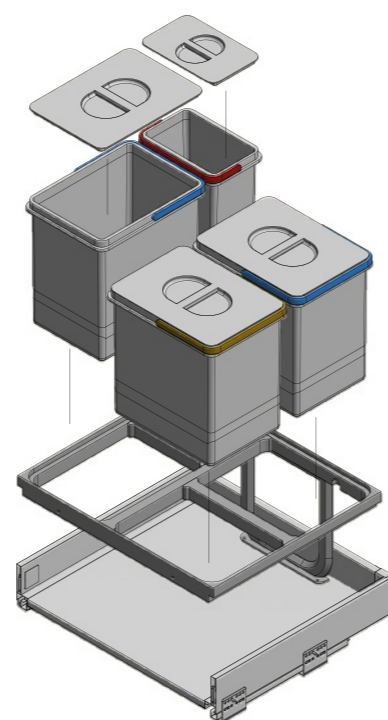

MULTINO

Třídící systémy

- > Multino New je moderní pořadač s uprvněním, namontovaný v zásuvce.
- > zajišťuje stabilní usazení košů.
- > zvyšuje komfort používání a usnadňuje třídění odpadu.
- > všechny pořadače Multino lze osadit do zásuvek AXIS PRO (za předpokladu, že výška čela přesáhne 300 mm).

V dnešní době není třeba nikoho přesvědčovat, že je třídění odpadu velmi důležité. Díky tomu pečujeme o přírodní prostředí, což by mělo být jedním z nejdůležitějších úkolů moderního člověka. Při návrhu kuchyně stojí za to pamatovat na třídíče odpadu. Ty se skládají z několika kontejnerů, označených barvami odpovídajícími segregačním kontejnerům – žlutou, zelenou a modrou. Díky tomu je třídění odpadu snadné a příjemné.

		mm			
PB-93004162601	600	3x15 L + 1x7 L	antracit	plast	

		mm			
PB-91104100B5-A	600	2x15L + 2 kastrolky	antracit	plast	
PB-91114100B5-A		1x15L+2X7L+2 kastrolky			
PB-91164100B5-A	800	3x15L+3 kastrolky			
PB-91634100B5V-A		3x15L + 3 kastrolky			
PB-91644100B5V-A		2x15L+2X7 + 3 kastrolky