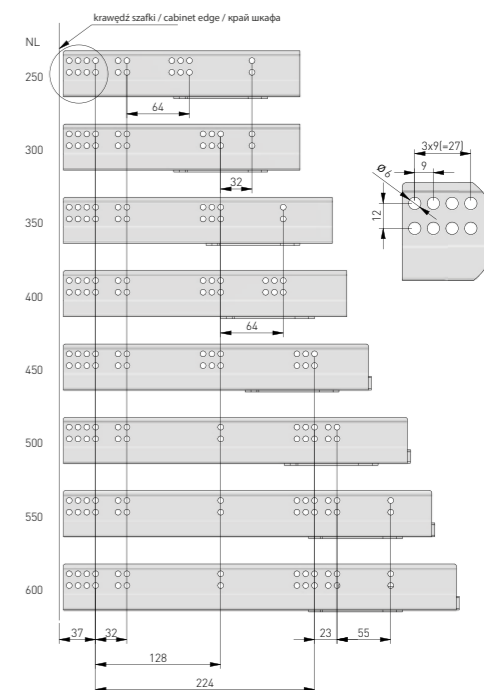

MODERN SLIDE PRO

PUSH TO OPEN

vedení spodní montáže

- > prémiová kvalita
- > systém push to open
- > synchronizace otevření*
- > 3D seřízení
- > lze použít pro desky o tloušťce 16 až 19 mm
- > certifikovaná životnost - 60 000 cyklů

*Lišta není součástí dodávky.

Podívejte se, jak nainstalovat vedení MODERN SLIDE PRO push to open

NL mm		AV mm
250	PB-3D0FP018-250-PRO	5
300	PB-3D0FP018-300-PRO	-
350	PB-3D0FP018-350-PRO	-
400	PB-3D0FP018-400-PRO	-
450	PB-3D0FP018-450-PRO	-
500	PB-3D0FP018-500-PRO	-
550	PB-3D0FP018-550-PRO	-
600	PB-3D0FP018-600-PRO	-
-	PB-SYNCHROP20-PRO	-