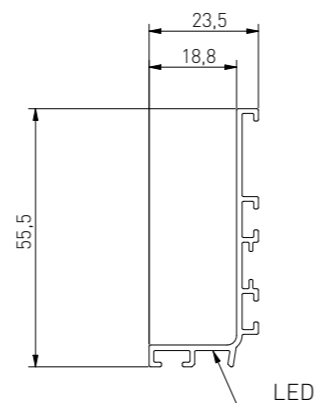

C mm	L mm						
pro řezání	3000	PA-VELLO-L3M-05	PA-VELLO-L3M-06	PA-VELLO-L3M-10	PA-VELLO-L3M-20M	aluminium	12	
	4100	PA-VELLO-L4M-05	PA-VELLO-L4M-20M	PA-VELLO-L4M-10	PA-VELLO-L4M-06