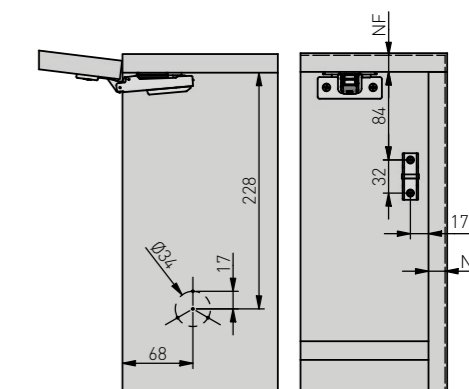

- › jednoduchá montáž a seřízení
- › jemné a tiché zavírání čel
- › kompatibilní s panty ZP-COCA a ZM-ECHC
- › plynulé nastavení ramene
- › vhodné pro skřínky s minimální hloubkou 170 mm
- › používá se na jedné nebo obou stranách v závislosti na velikosti čela

ZVEDÁK MINILIFT NEW

	Rozměry čela		Hmotnost čela	Doporučený počet zvedáků (ks)
	Výška	Šířka		
PD-MINILIFTNEW-LIGHT	300-400 mm	500-800 mm	2-3 kg	1
PD-MINILIFTNEW-LIGHT-20	300-400 mm	500-1000 mm	3,1-4 kg	2
PD-MINILIFTNEW-MEDIUM	300-450 mm	500-1000 mm	3,5-4,5 kg	1
PD-MINILIFTNEW-MEDIUM-20	300-450 mm	500-1200 mm	5,5-7,5 kg	2
PD-MINILIFTNEW-STRONG	380-550 mm	500-1200 mm	5-6 kg	1
PD-MINILIFTNEW-STRONG-20	380-550 mm	500-1200 mm	6,5-10 kg	2

Zvedák MINILIFT je určen k připevňování čel. Ideálně se osvědčí při montáži malých skříněk a horních skříněk – zajišťuje pohodlný přístup k jejich obsahu a zároveň bezpečné používání. Zvedák MINILIFT se vyznačuje módním, minimalistickým designem. Zvedák umožňuje instalaci systémů tichého zavírání a push to open. Díky opci push to open – tedy stisknutí čela – se skříňka snadno otevírá a nevyžaduje instalaci rukojetí. Zatímco systém tichého zavírání zabraňuje tomu, aby čelo skříně hlasitě naráželo během zavírání.