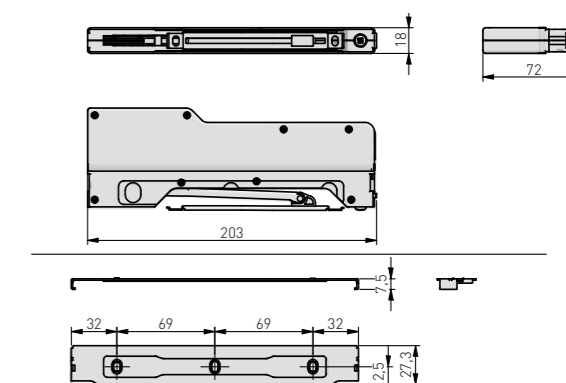

ZM-OTBOX

černá

nerezová ocel, plast