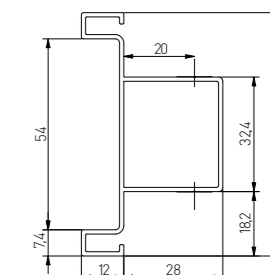

C mm	L mm	hliník	kartáčovaná ocel	bílá	matná černá	aluminium	8
pro řezání	3000	PA-VELLO-TD3M-05	PA-VELLO-TD3M-06	PA-VELLO-TD3M-10	PA-VELLO-TD3M-20M