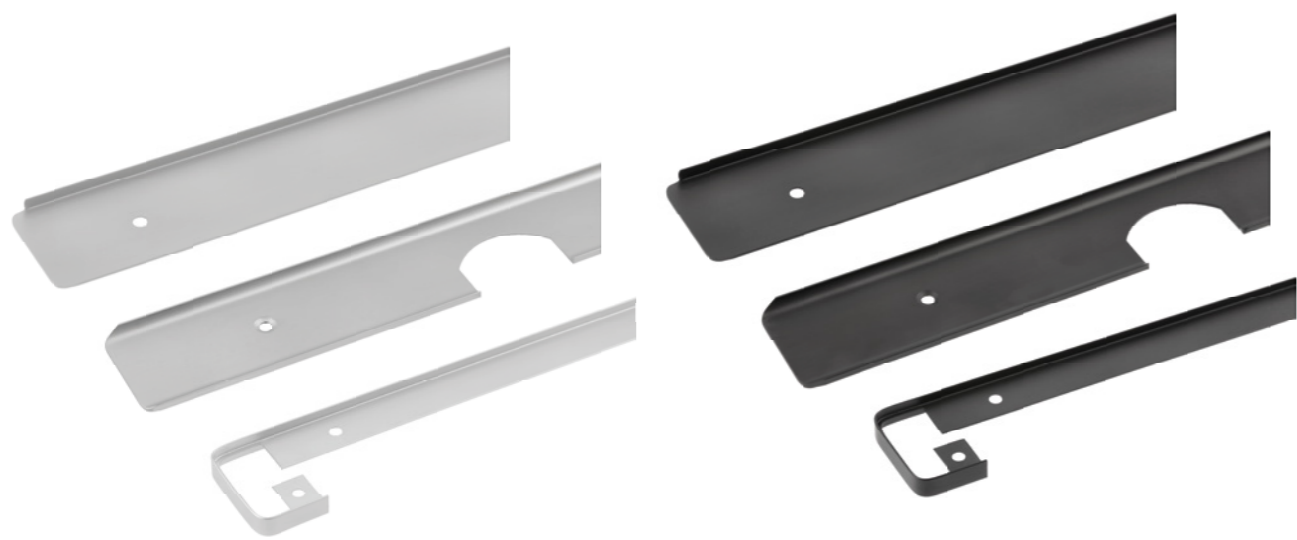

UKONČOVACÍ LIŠTY

- > nezbytné v každé kuchyni
- > přizpůsobené většině nejoblíbenějších desek
- > dvě univerzální barvy: černá a hliníková

		mm		
LMB-BOCZ38L-05	Boční lišta (38 mm) levá	600	hliníková	hliníková
LMB-BOCZ38P-05	Boční lišta (38 mm) pravá			
LMB-KAT38-05	Rohová lišta (38 mm)			
LMB-SZCZ38-05	Štěrbinová lišta (38 mm)			
MB-BOCZ38L-20M	Boční lišta (38 mm) levá		černá	
LMB-BOCZ38P-20M	Boční lišta (38 mm) pravá			
LMB-KAT38-20M	Rohová lišta (38 mm)			
LMB-SZCZ38-20M	Štěrbinová lišta (38 mm)