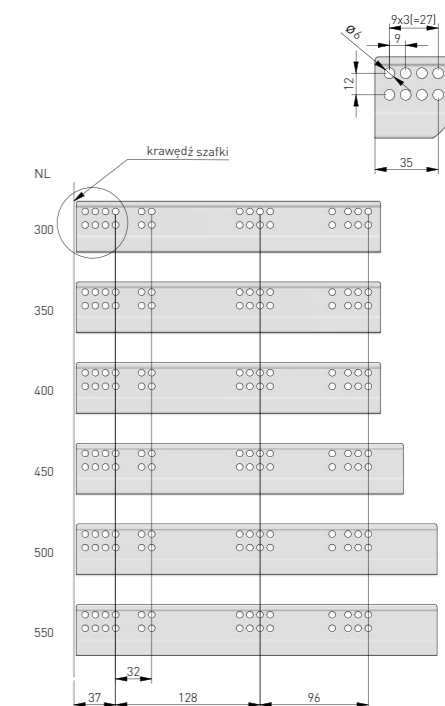

MODERN SLIDE PRO

SOFT
CLOSE

vedení spodní montáže