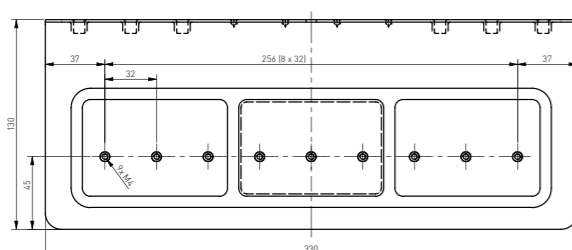

PB-WSPCOK	330	pozinkování	ocel