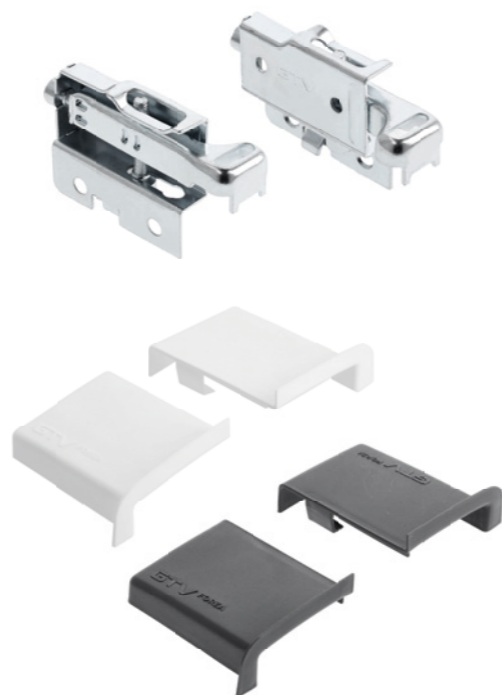

Zvedák MINILIFT je určen k připevňování čel. Ideálně se osvědčí při montáži malých skříněk a horních skříněk – zajišťuje pohodlný přístup k jejich obsahu a zároveň bezpečné používání. Zvedák MINILIFT se vyznačuje módním, minimalistickým designem. Zvedák umožňuje instalaci systémů tichého zavírání a push to open. Díky opci push to open – tedy stisknutí čela – se skříňka snadno otevírá a nevyžaduje instalaci rukojetí. Zatímco systém tichého zavírání zabraňuje tomu, aby čelo skříně hlasitě naráželo během zavírání.

# FORZA

Věšák na nábytek

- > usnadňuje montáž závěsných skříní
- > korpus na nich zavěšený je extrémně stabilní, což je velmi důležité v případě vysokých a silně zatížených skříní
- > věšák FORZA zaručuje bezpečné používání kuchyňského nábytku
- > nosnost 130 kg / sada
- > nastavitelný ve dvou rovinách
- > moderní design záslepek