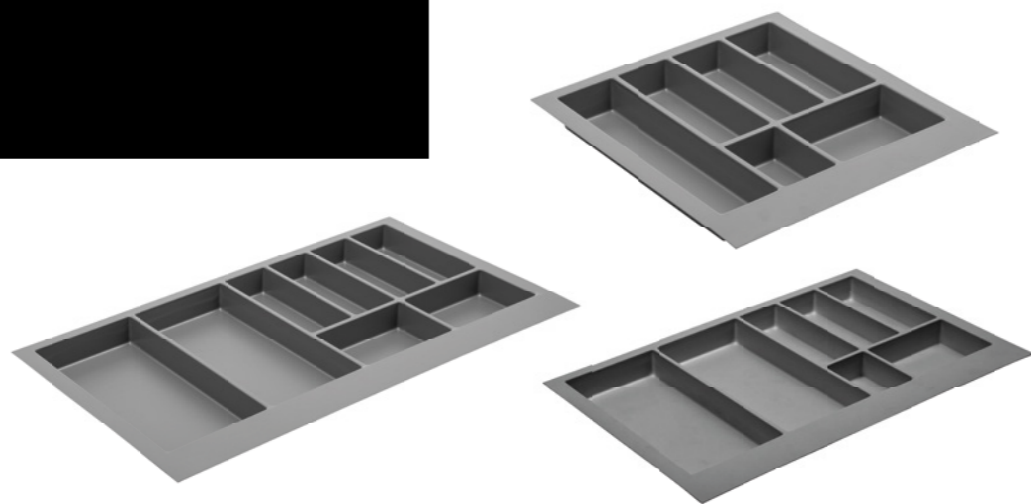

mm		
WK-SZ-AS-400-10	340	bílá	plast	
WK-SZ-AS-500-10	440			
WK-SZ-AS-600-10	540			
WK-SZ-AS-800-10	740			
WK-SZ-AS-900-10	840			
WK-SZ-AS-400-60	340	antracit		
WK-SZ-AS-500-60	440			
WK-SZ-AS-600-60	540			
WK-SZ-AS-800-60	740			
WK-SZ-AS-900-60	840