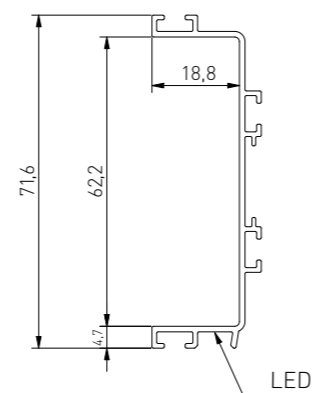

C mm	L mm					
			hliník	kartáčovaná ocel	bílá	matná černá	aluminium
pro řezání	3000		PA-VELLO-C3M-05	PA-VELLO-C3M-06	PA-VELLO-C3M-10	PA-VELLO-C3M-20M	12
	4100		PA-VELLO-C4M-05	PA-VELLO-C4M-20M	PA-VELLO-C4M-10	PA-VELLO-C4M-06