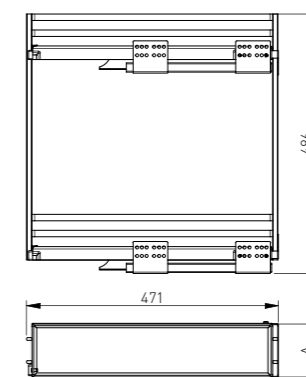

Cargo koše

- › šířka cargo košů: 150, 200, 300, 400 a 500 mm.
  přípevnění koše na pravou nebo levou stranu
- › skříň - protiskluzová rohož
- › životnost vedení na 60 tis. cyklů
  potvrzená certifikátem

Kuchyňský nábytek vybavený cargem, tedy výsuvným systémem s policemi, je perfektní pro uložení více produktů a zásob potravin. Zabírají relativně málo místa, ale samy o sobě jsou velmi prostorné. Díky cargu má každý předmět své místo a v kuchyni je uklizeno. Široká škála velikostí znamená, že systém nabízený společností GTV lze přizpůsobit téměř každému výklenku.

KO-150BO-60	150			
KO-200BO-60	200			
KO-300BO-60	300			
KO-400BO-60	400			
KO-500BO-60	500			
KO-150BO-01	150			
KO-200BO-01	200			
KO-300BO-01	300			
KO-400BO-01	400			
KO-500BO-01	500			

* Výrobek neobsahuje vedení.
Doplňkový produkt: PB-KO450BO-L1 a PB-KO450BO-R1 vedení s tichým zavíráním.