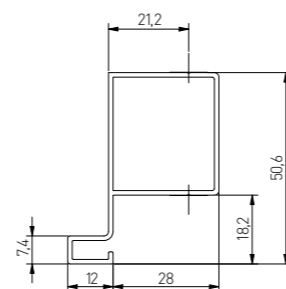

C mm	L mm	hliník	kartáčovaná ocel	bílá	matná černá	aluminium	8
pro řezání	3000	PA-VELLO-TJ3M-05	PA-VELLO-TJ3M-06	PA-VELLO-TJ3M-10	PA-VELLO-TJ3M-20M