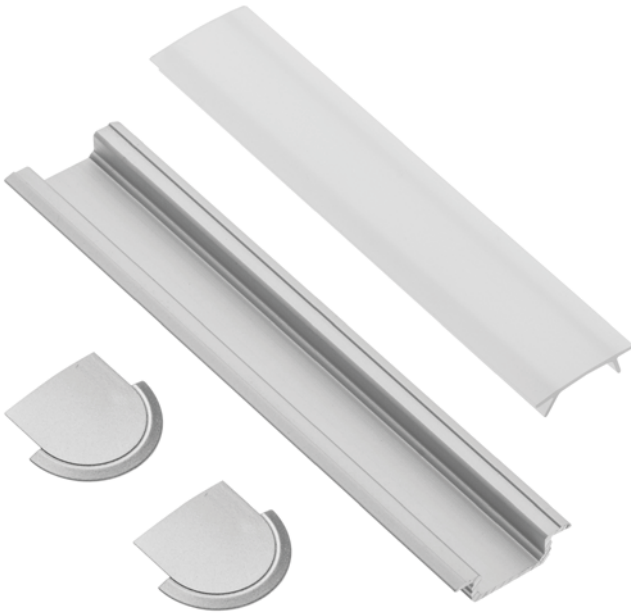

Minimalistisches design

chrom, edelstahloptik, schwarz matt

C mm	L mm					
		chrom	edelstahloptik	Gebürstetes Gold	schwarz matt	ZnAl
128	139	UZ-OCTAVIO-128-01	UZ-OCTAVIO-128-06	UZ-OCTAVIO-128-18	UZ-OCTAVIO-128-20M	
160	171	UZ-OCTAVIO-160-01	UZ-OCTAVIO-160-06	UZ-OCTAVIO-160-18	UZ-OCTAVIO-160-20M	
192	203	UZ-OCTAVIO-192-01	UZ-OCTAVIO-192-06	UZ-OCTAVIO-192-18	UZ-OCTAVIO-192-20M	

verfügbar ab Oktober

SET: Einlassprofil + Abdeckung milchig + 2 Endkappen

PA-ZGLAXOMZ-00	2 m	10 mm	silberfarben	Aluminium

Aufbauprofil GLAX mini

verfügbar ab Oktober

Aufbauprofil GLAX MINI + Abdeckung milchig + 2 Endkappen