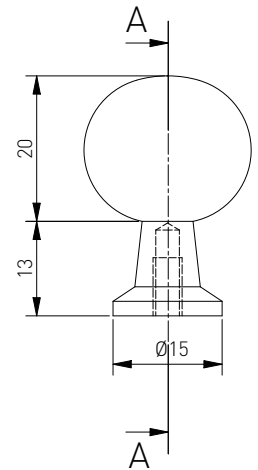

Es gibt den Möbeln Eleganz

neue Farben: schwarz matt und gebürstetes Gold