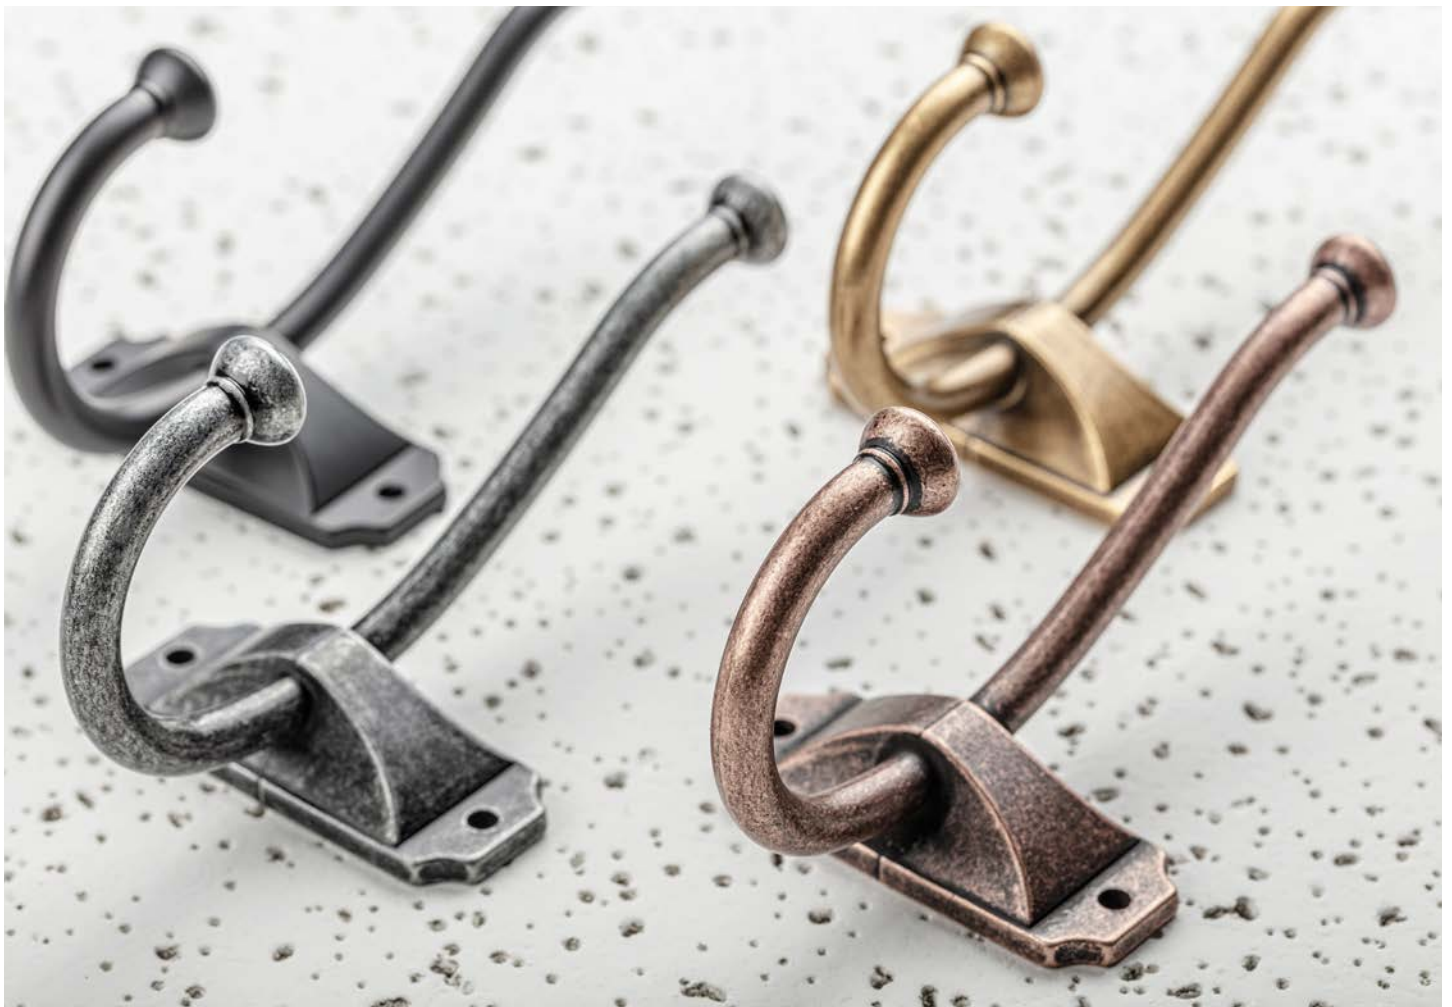

Altsilber	Altmessing	Altkupfer	schwarz matt	ZnAl
WZ-CRAFT-04	WZ-CRAFT-07	WZ-CRAFT-15	WZ-CRAFT-20M