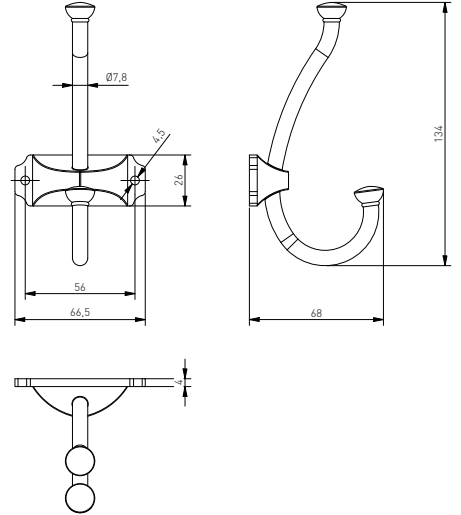

Perfekt für Innenräume im Loft-Styl

Farben: Altsilber, Altmessing, Altkupfer und schwarz matt