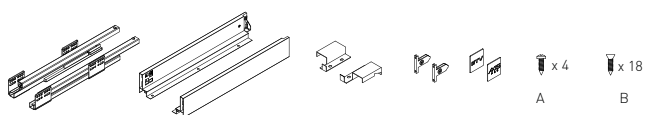

- **Vollauszug**
- **Dämpfung**
- **Zulässige Belastung - 40 kg**
- **Die dünne Seitenwand mit einer Breite von nur 14 mm**

NL (mm)	Anthrazit	weiß
450	PB-AXISPRO-KPL69-450-60	PB-AXISPRO-KPL69-450-10
500	PB-AXISPRO-KPL69-500-60	PB-AXISPRO-KPL69-500-10

- Minimalistisches Design
- Zwei Zylindergrößen: 12 und 15 mm
- Einfache Montage auch ohne zusätzliche Werkzeuge

PD-GNE012-50-10M	50 N	weiß	12 mm	
PD-GNE012-60-10M	60 N			
PD-GNE012-80-10M	80 N			
PD-GNE015-50-10M	50 N			
PD-GNE015-60-10M	60 N			
PD-GNE015-80-10M	80 N			
PD-GNE015-100-10M	50 N	Anthrazit	15 mm	
PD-GNE015-120-10M	60 N			
PD-GNE015-150-10M	80 N			
PD-GNE012-50-60	50 N			
PD-GNE012-60-60	60 N			
PD-GNE012-80-60	80 N			
PD-GNE015-50-60	50 N	15 mm		
PD-GNE015-60-60	60 N			
PD-GNE015-80-60	80 N			
PD-GNE015-100-60	100 N			
PD-GNE015-120-60	120 N			
PD-GNE015-150-60	150 N			