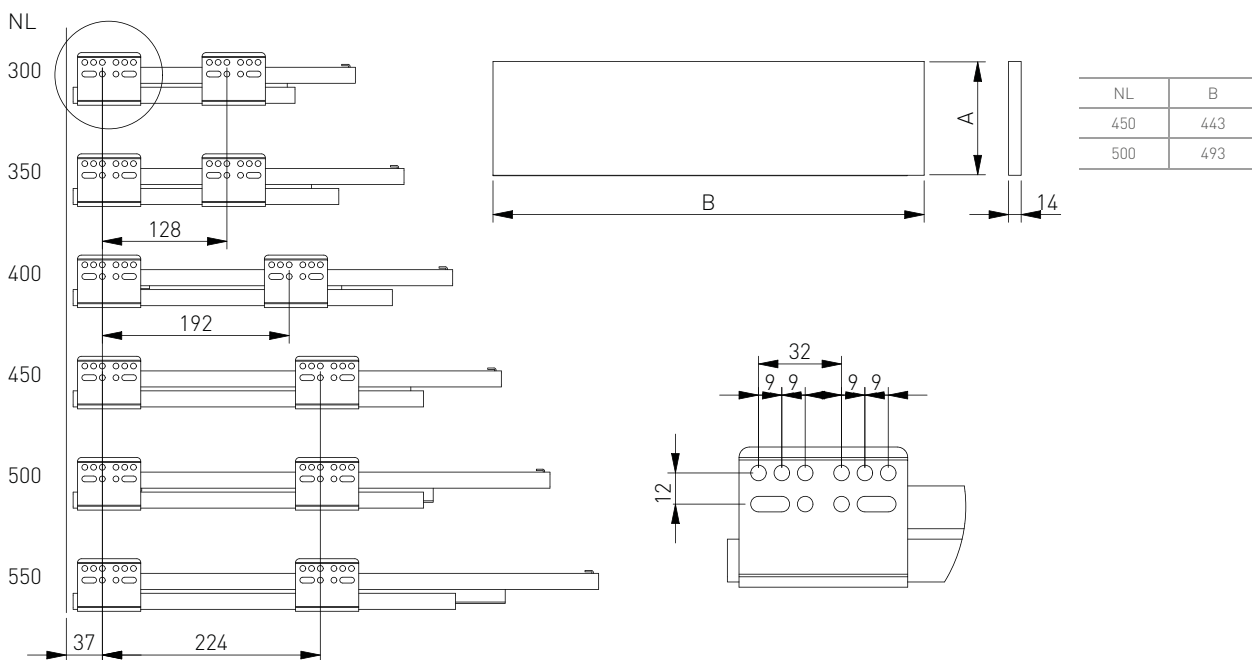

- **Vollauszug**
- **Dämpfung**
- **Zulässige Belastung - 40 kg**
- **Die dünne Seitenwand mit einer Breite von nur 14 mm**

NL (mm)	Anthrazit	weiß
450	PB-AXISPRO-KPL69-450-60	PB-AXISPRO-KPL69-450-10
500	PB-AXISPRO-KPL69-500-60	PB-AXISPRO-KPL69-500-10

- 3er Kugellager
- Belastbarkeit 50 kg
- hochwertiges Material

					
		mm			
PK-PRO-H45-250		250	Vollauszug	50	verzinkt Stahl
PK-PRO-H45-300		300			
PK-PRO-H45-350		350			
PK-PRO-H45-400		400			
PK-PRO-H45-450		450			
PK-PRO-H45-500		500			
PK-PRO-H45-550		550			
PK-PRO-H45-600		600			
PK-PRO-H45-650		650			

- Minimalistisches Design
- Zwei Zylindergrößen: 12 und 15 mm
- Einfache Montage auch ohne zusätzliche Werkzeuge

PD-GNE012-50-10M	50 N	weiß	12 mm	
PD-GNE012-60-10M	60 N			
PD-GNE012-80-10M	80 N			
PD-GNE015-50-10M	50 N			
PD-GNE015-60-10M	60 N			
PD-GNE015-80-10M	80 N			
PD-GNE015-100-10M	50 N	Anthrazit	15 mm	
PD-GNE015-120-10M	60 N			
PD-GNE015-150-10M	80 N			
PD-GNE012-50-60	50 N			
PD-GNE012-60-60	60 N			
PD-GNE012-80-60	80 N			
PD-GNE015-50-60	50 N	15 mm		
PD-GNE015-60-60	60 N			
PD-GNE015-80-60	80 N			
PD-GNE015-100-60	100 N			
PD-GNE015-120-60	120 N			
PD-GNE015-150-60	150 N			