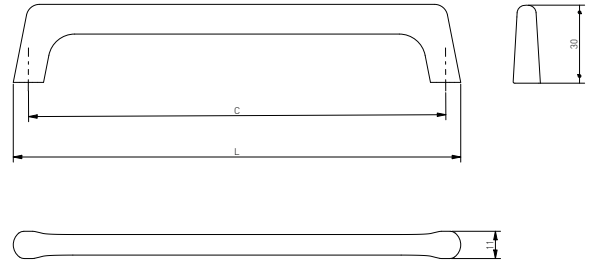

Minimalistisches design

chrom, edelstahloptik, schwarz matt

C mm	L mm					
		chrom	edelstahloptik	Gebürstetes Gold	schwarz matt	ZnAl
128	139	UZ-OCTAVIO-128-01	UZ-OCTAVIO-128-06	UZ-OCTAVIO-128-18	UZ-OCTAVIO-128-20M	
160	171	UZ-OCTAVIO-160-01	UZ-OCTAVIO-160-06	UZ-OCTAVIO-160-18	UZ-OCTAVIO-160-20M	
192	203	UZ-OCTAVIO-192-01	UZ-OCTAVIO-192-06	UZ-OCTAVIO-192-18	UZ-OCTAVIO-192-20M	