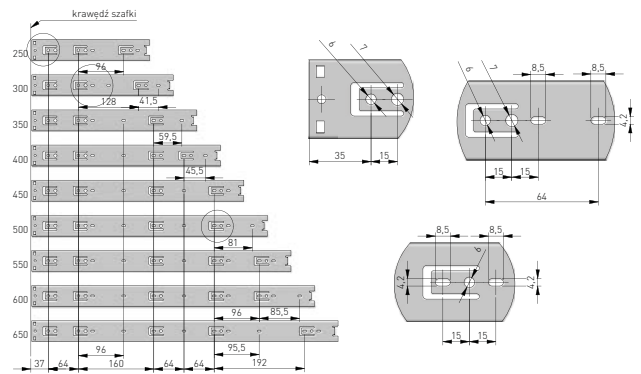

- 3er Kugellager
- Belastbarkeit 50 kg
- hochwertiges Material