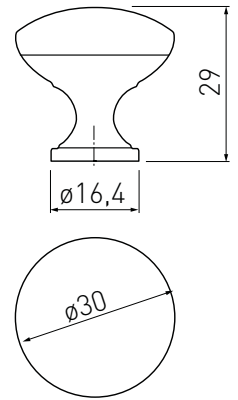

Universales Design

neue Farben: Kupfer und Gold messing