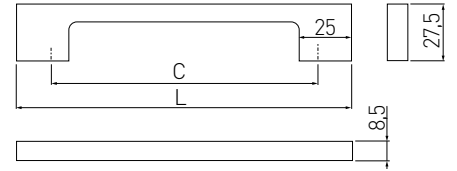

neue Farbe: Gold Messing

klassisches und modisches Detail