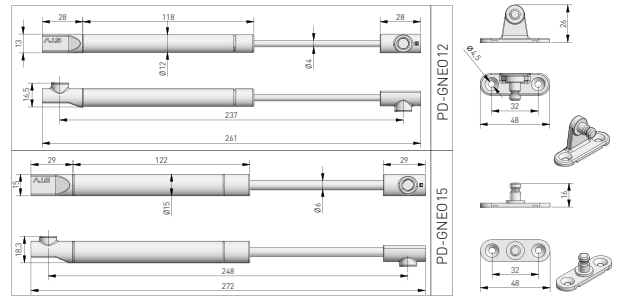

- **Vollauszug**
- **Dämpfung**
- **Zulässige Belastung - 40 kg**
- **Die dünne Seitenwand mit einer Breite von nur 14 mm**

NL (mm)	Anthrazit	weiß
450	PB-AXISPRO-KPL69-450-60	PB-AXISPRO-KPL69-450-10
500	PB-AXISPRO-KPL69-500-60	PB-AXISPRO-KPL69-500-10

- Minimalistisches Design
- Zwei Zylindergrößen: 12 und 15 mm
- Einfache Montage auch ohne zusätzliche Werkzeuge

PD-GNE012-50-10M	50 N	weiß	12 mm	
PD-GNE012-60-10M	60 N			
PD-GNE012-80-10M	80 N			
PD-GNE015-50-10M	50 N			
PD-GNE015-60-10M	60 N			
PD-GNE015-80-10M	80 N			
PD-GNE015-100-10M	50 N	Anthrazit	15 mm	
PD-GNE015-120-10M	60 N			
PD-GNE015-150-10M	80 N			
PD-GNE012-50-60	50 N			
PD-GNE012-60-60	60 N			
PD-GNE012-80-60	80 N			
PD-GNE015-50-60	50 N	15 mm		
PD-GNE015-60-60	60 N			
PD-GNE015-80-60	80 N			
PD-GNE015-100-60	100 N			
PD-GNE015-120-60	120 N			
PD-GNE015-150-60	150 N			