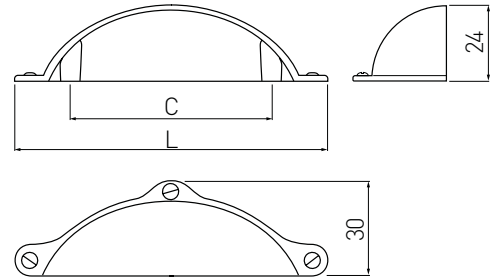

Herausstehendes Möbelfinish

neue Farben: Kupfer und gebürstetes Gold