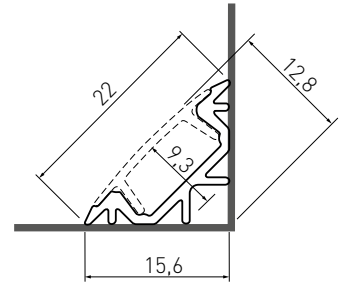

Winkelprofil + 2 Endkappen

	 m	 mm		
PA-ZGLAXKTOMZ-00	2 m	10 mm	silberfarben	Aluminium