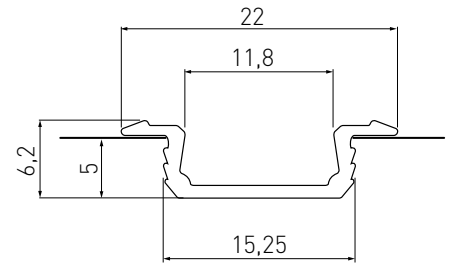

verfügbar ab Oktober

SET: Einlassprofil + Abdeckung milchig + 2 Endkappen

PA-ZGLAXOMZ-00	2 m	10 mm	silberfarben	Aluminium

Aufbauprofil GLAX mini

verfügbar ab Oktober

Aufbauprofil GLAX MINI + Abdeckung milchig + 2 Endkappen