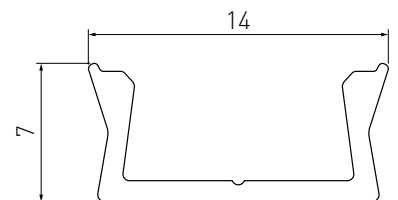

verfügbar ab Oktober

SET: Einlassprofil + Abdeckung milchig + 2 Endkappen

PA-ZGLAXOMZ-00	2 m	10 mm	silberfarben	Aluminium

Aufbauprofil GLAX mini

verfügbar ab Oktober

Aufbauprofil GLAX MINI + Abdeckung milchig + 2 Endkappen