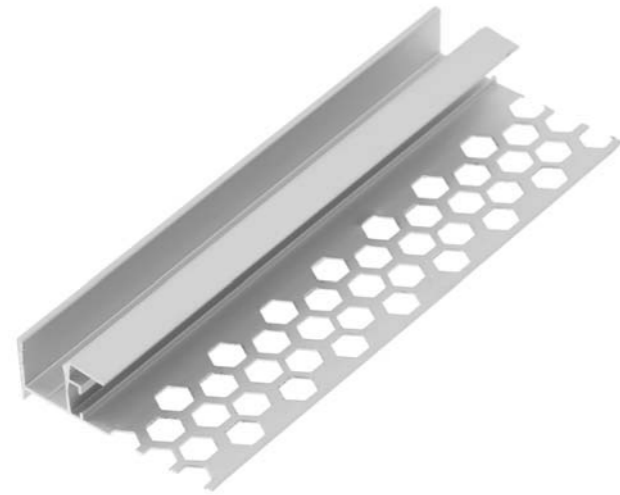

Die angegebenen Verfügbarkeitstermine können sich ändern

- Profil zum Einbau in Gipskartonplatten
- Zum Erstellen von Linien
- 3 Meter

		
PA-GLAXGKL3M-AL	Aluminium	20 St.

- Profil zum Einbau in Gipskartonplatten
- Für Wandbeleuchtung
- 3 Meter

		
PA-GLAXGKS3M-AL	Aluminium	20 St.

- Profil zum Einbau in Gipskartonplatten
- Zum Erstellen von Decken-Inseln
- 3 Meter

		
PA-GLAXGKW3M-AL	Aluminium	20 St.

- Profil zum Einbau in Gipskartonplatten
- Zur Beleuchtung von Außenwinkeln
- 3 Meter