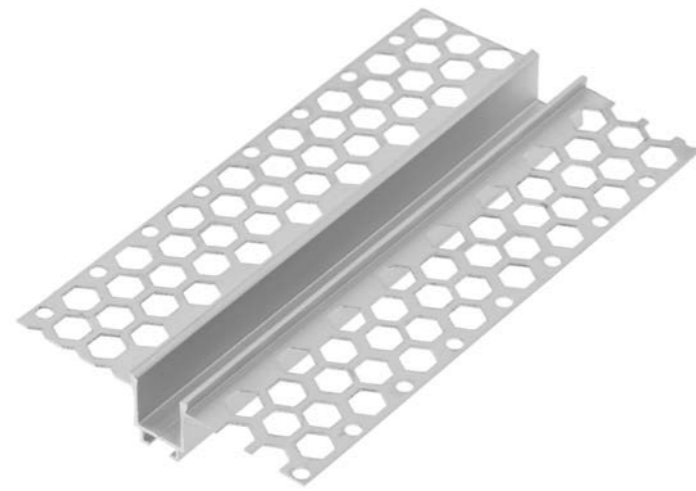

Die angegebenen Verfügbarkeitstermine können sich ändern

- Profil zum Einbau in Gipskartonplatten
- Zum Erstellen von Linien
- 3 Meter

		
PA-GLAXGKL3M-AL	Aluminium	20 St.

- Profil zum Einbau in Gipskartonplatten
- Für Wandbeleuchtung
- 3 Meter