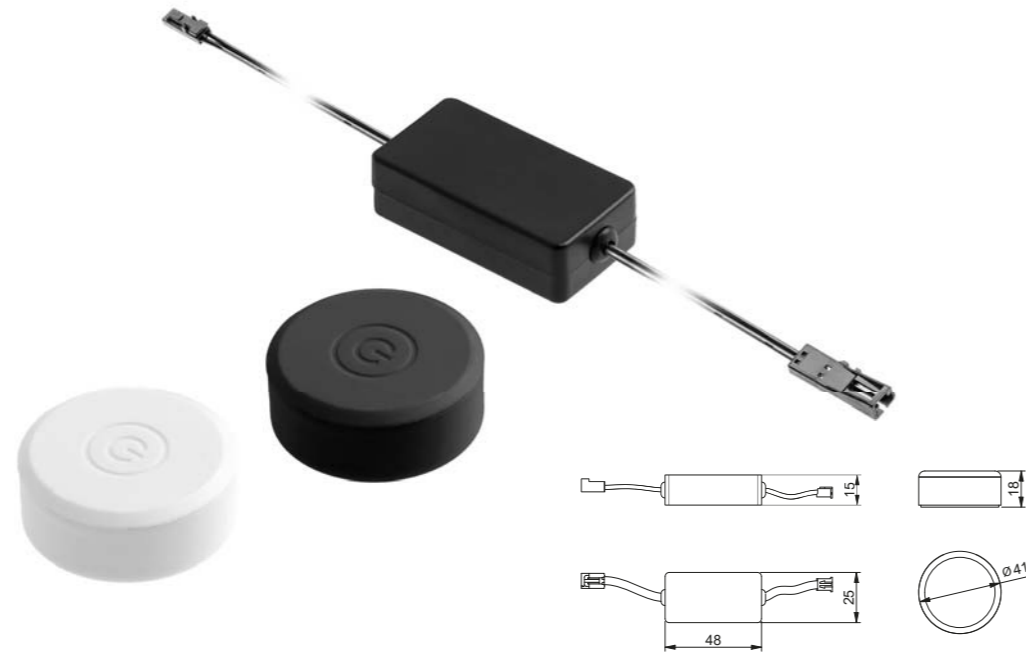

Kabelloser Berührungsschalter on-off

verfügbar ab September

AE-WDBP1-10	weiß	Kunststoff	100 St.
AE-WDBP1-20	schwarz