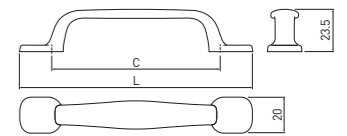

Griff UZ-12

verfügbar ab September

Farbe Altsilber

C mm	L mm			
		Altsilber	ZnAl	40 St.
96	133	UZ-12-96-07