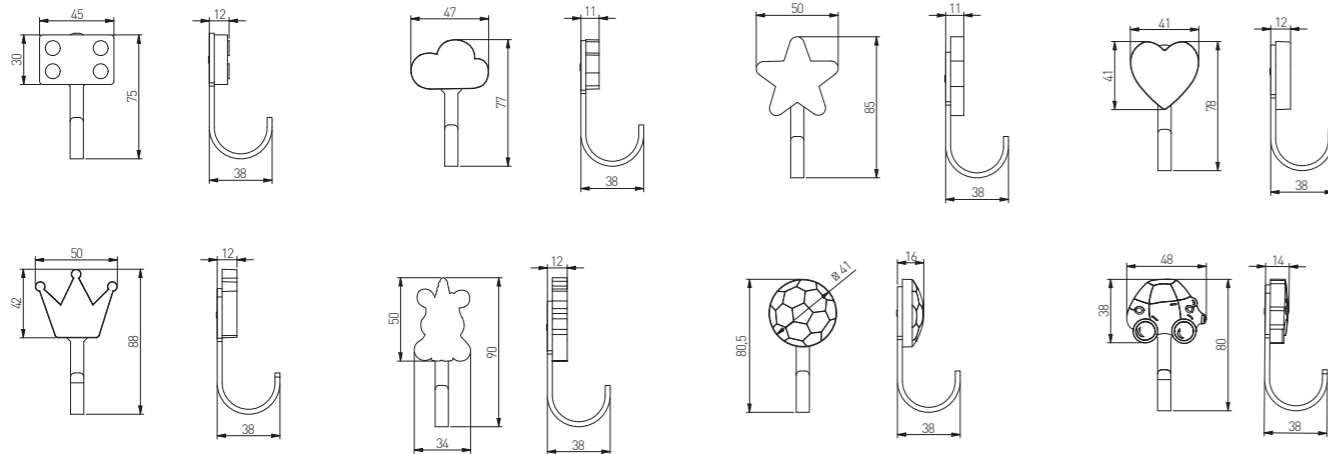

BALL

CAR

Universelle Muster für Mädchen und Jungen

Sicheres Material

	grün	blau	rot	grau	gelb	schwarz-weiß	rosa		
block	WM-BLOCK-ZL	WM-BLOCK-NB	WM-BLOCK-CZ	-	-	-	-	Gummi, ZnAl	25 St.
cloud	-	WM-CLOUD-NB	-	WM-CLOUD-SZ	-	-	-		
star	-	WM-STAR-NB	-	-	WM-STAR-ZT	-	WM-STAR-RZ		
heart	-	-	-	-	-	-	WM-HEART-RZ		
crown	-	-	-	-	-	-	WM-CROWN-RZ		
unicorn	-	-	-	-	-	-	WM-UNICORN-RZ		
ball	-	-	-	-	-	WM-BALL-CZ-B	-		
car	-	-	WM-CAR-CZ	-	-	-	-		