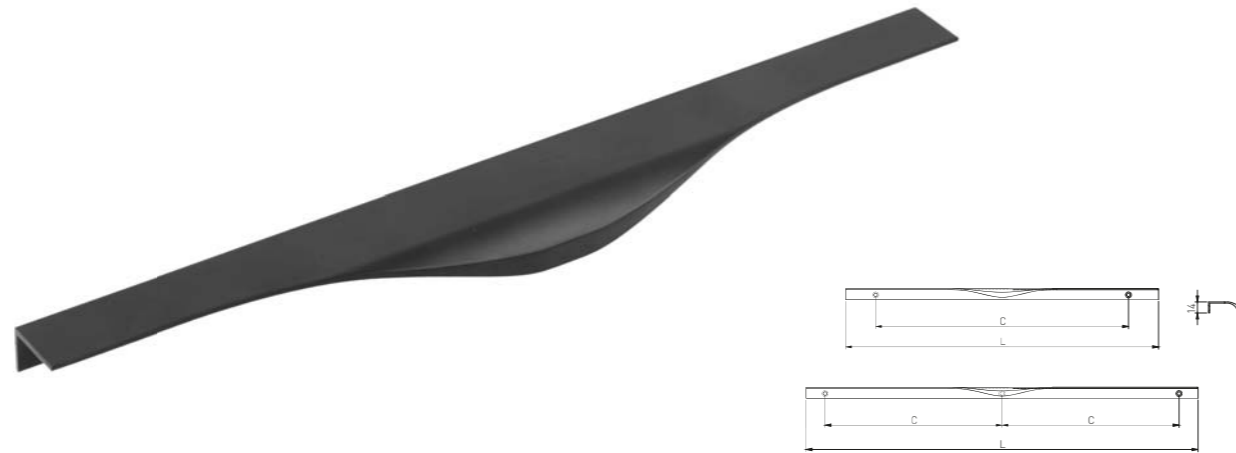

Griff PICADO

verfügbar ab September

- Farbe schwarz matt
- Kantengriff
- eloxiertes Aluminium

L mm	C mm	Farbe	Material	Packung
		schwarz matt	Aluminium	25 St.
296	256	UA-PICADO-256-296-20M		
396	320	UA-PICADO-320-396-20M		
496	224	UA-PICADO-224-496-20M		
596	256	UA-PICADO-256-596-20M		
796	352	UA-PICADO-352-796-20M