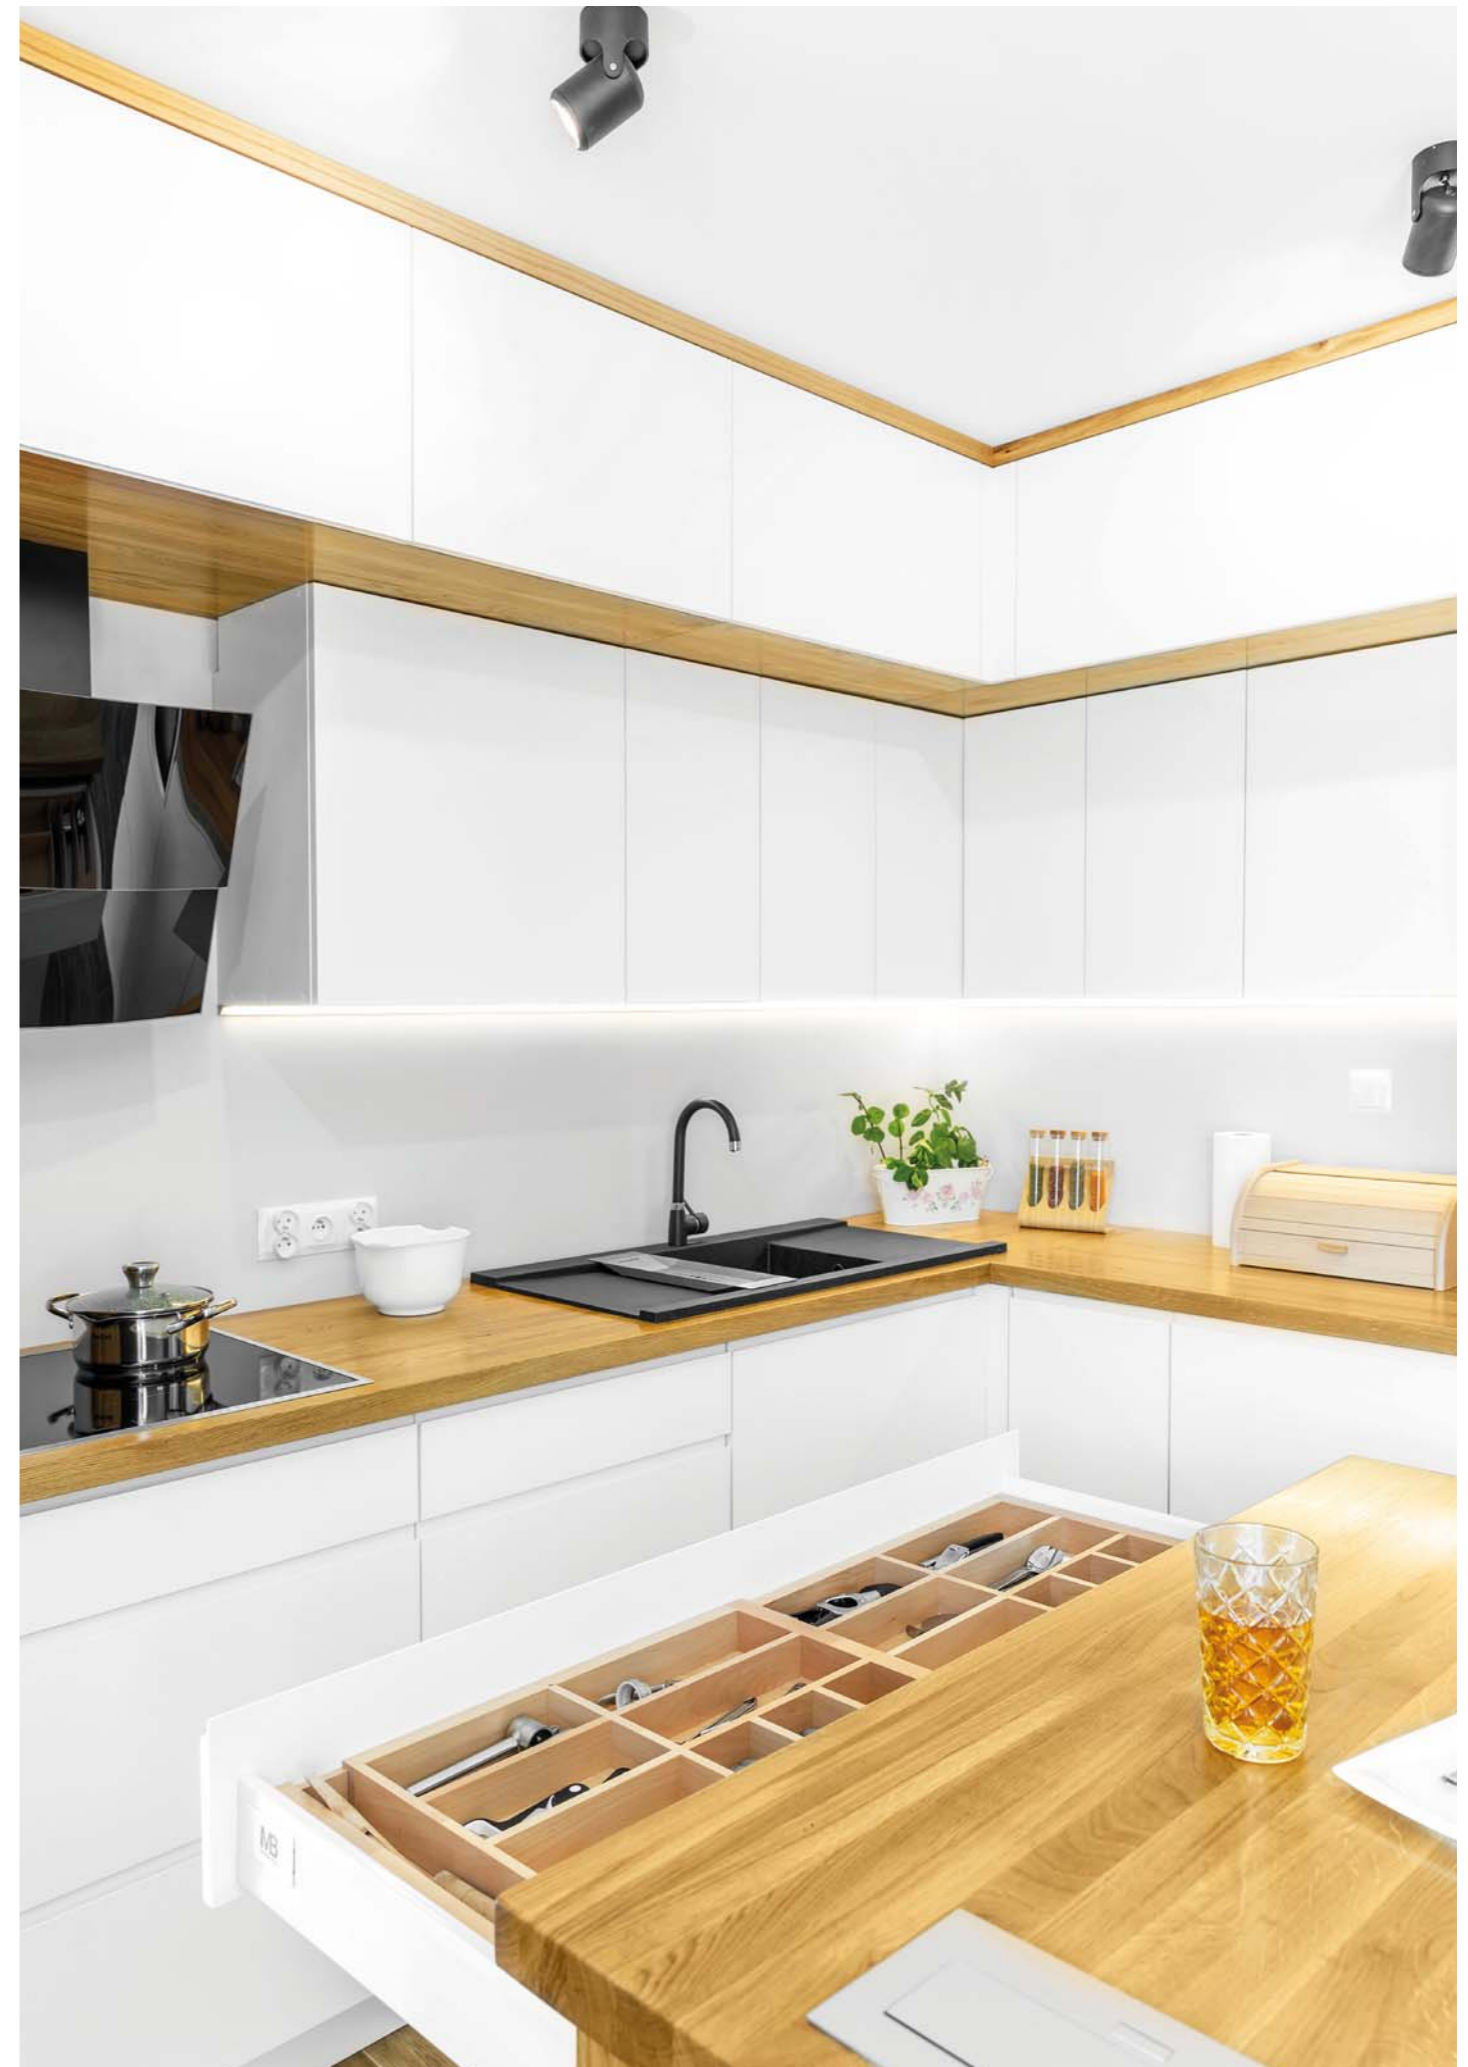

Die angegebenen Verfügbarkeitstermine können sich ändern

- Profil zum Einbau in Gipskartonplatten
- Zum Erstellen von Linien
- 3 Meter

		
PA-GLAXGKL3M-AL	Aluminium	20 St.

- Profil zum Einbau in Gipskartonplatten
- Für Wandbeleuchtung
- 3 Meter