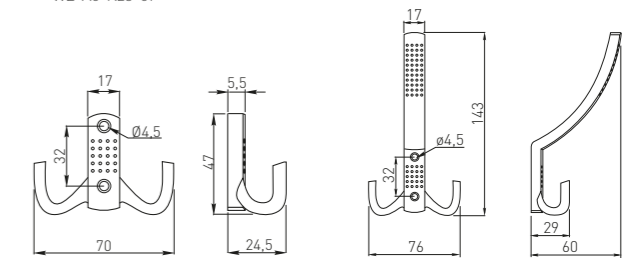

H mm			
WZ-B0-K23-07	47	Altsilber	ZnAl	25 St.
WZ-A0-K23-07	143			40 St.

Farbe Altsilber

Klassik in neuer Farbversion