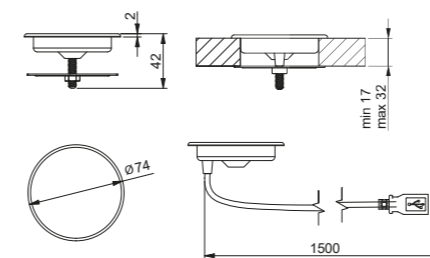

Artikelnummer	Material	Material	Packungseinheit
AE-ZLADLUX-40	Chrom	Kunststoff	100 St.