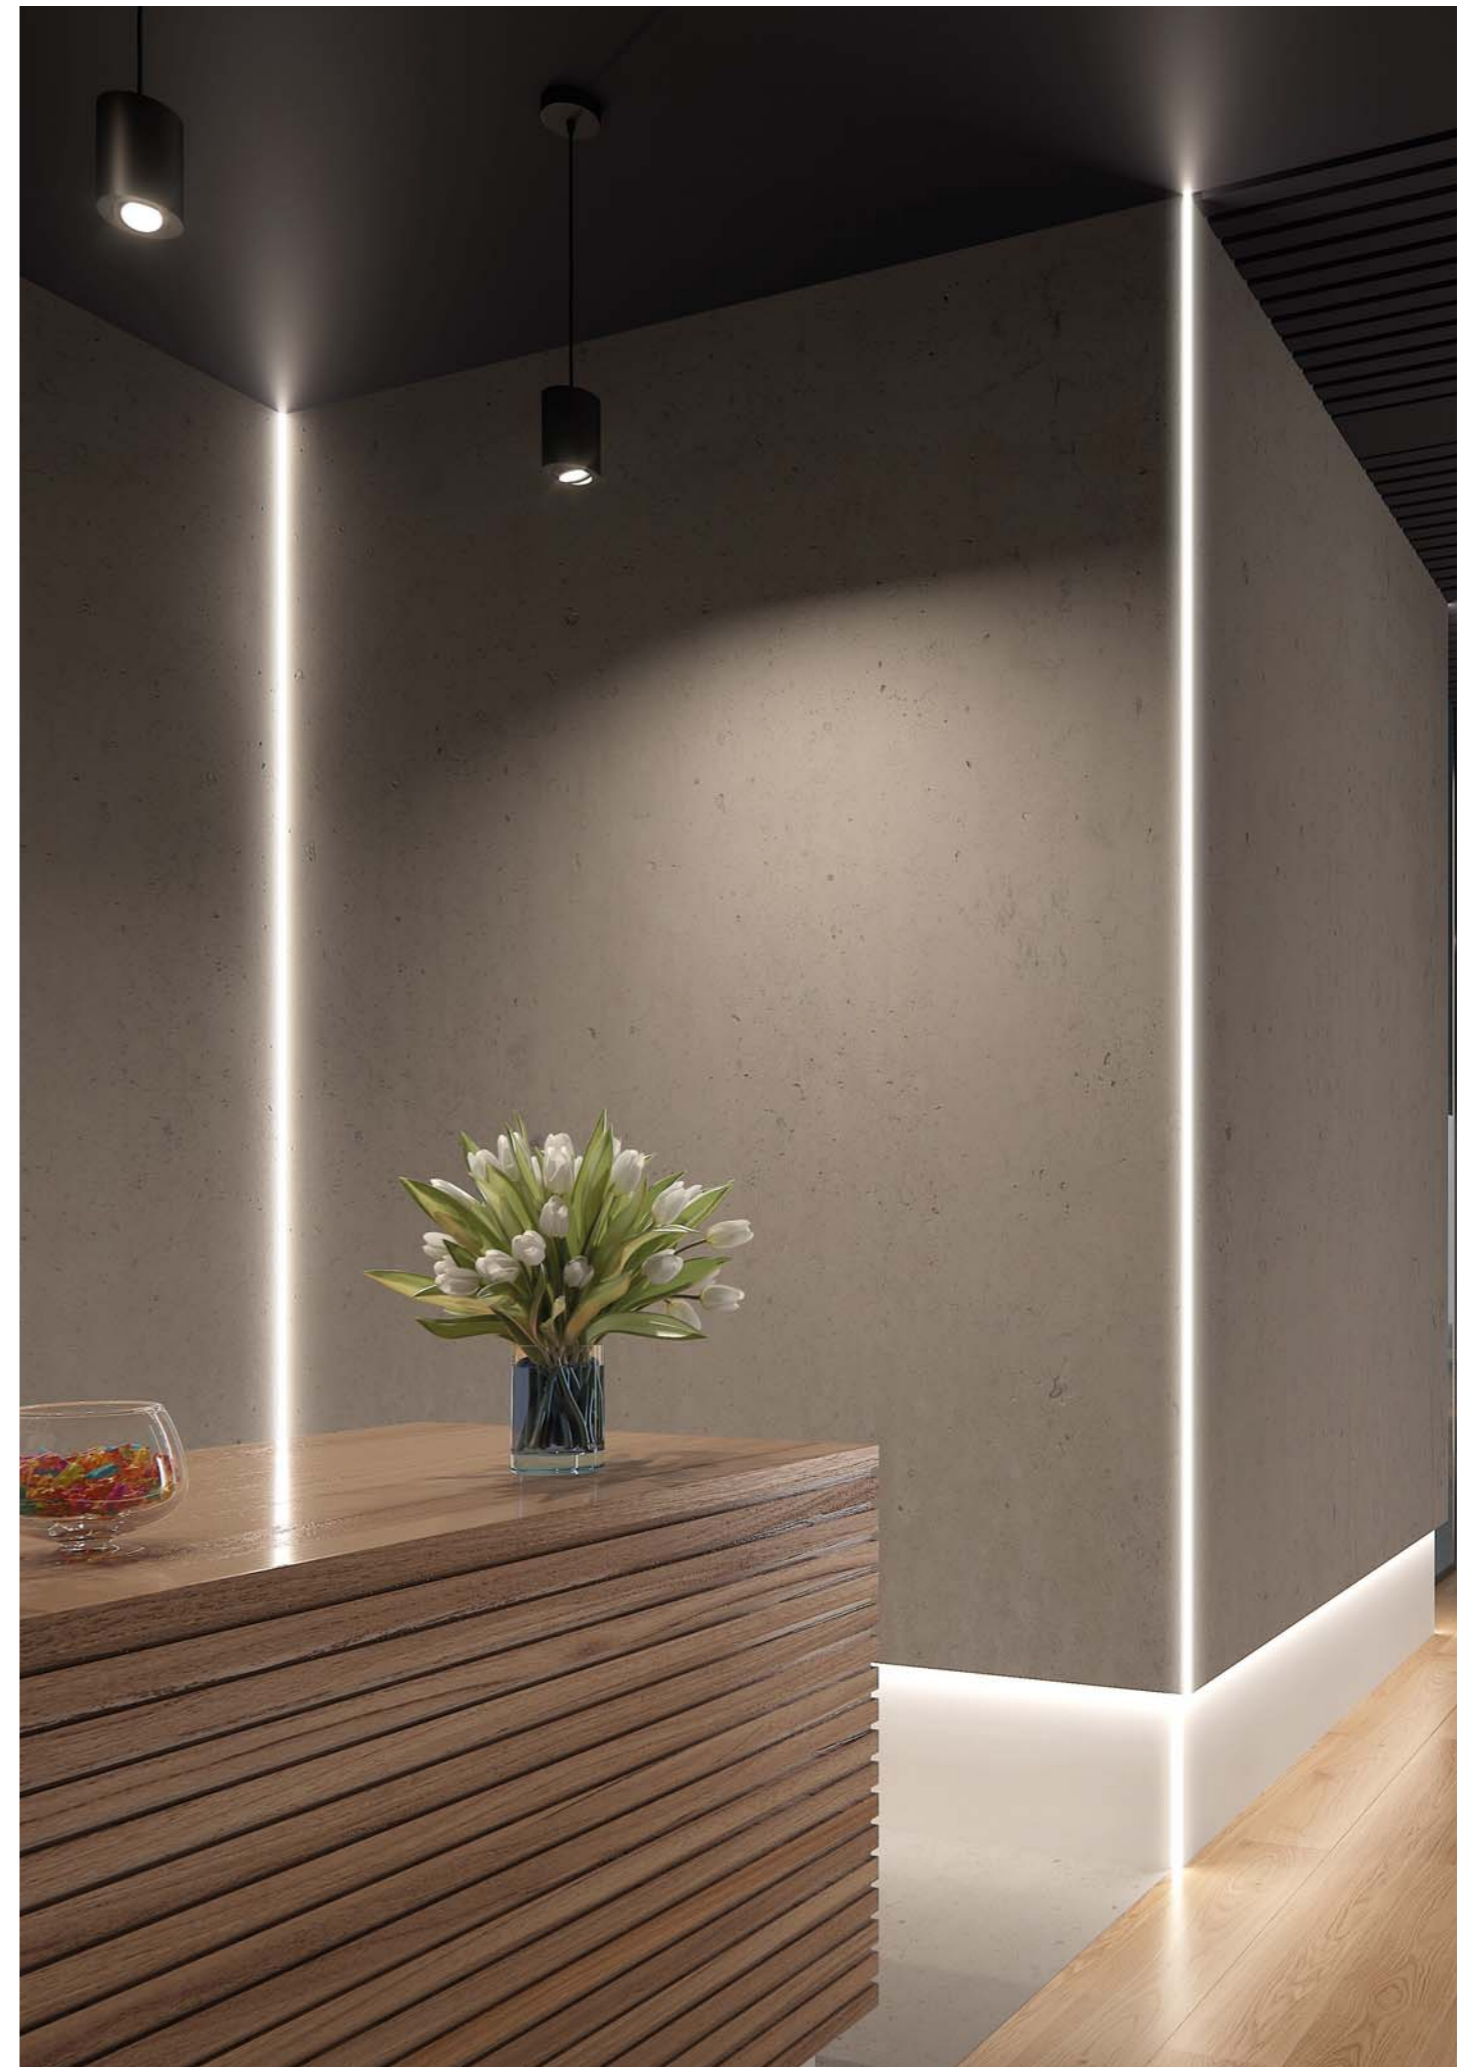

		
PA-GLAXGKZK3M-AL	Aluminium	20 St.

- Profil zum Einbau in Gipskartonplatten
- Zur Beleuchtung von Innenwinkeln
- 3 Meter

		
PA-GLAXGKW3M-AL	Aluminium	20 St.

GTV

ul. Przejazdowa 21
05-800 Pruszków
Poland