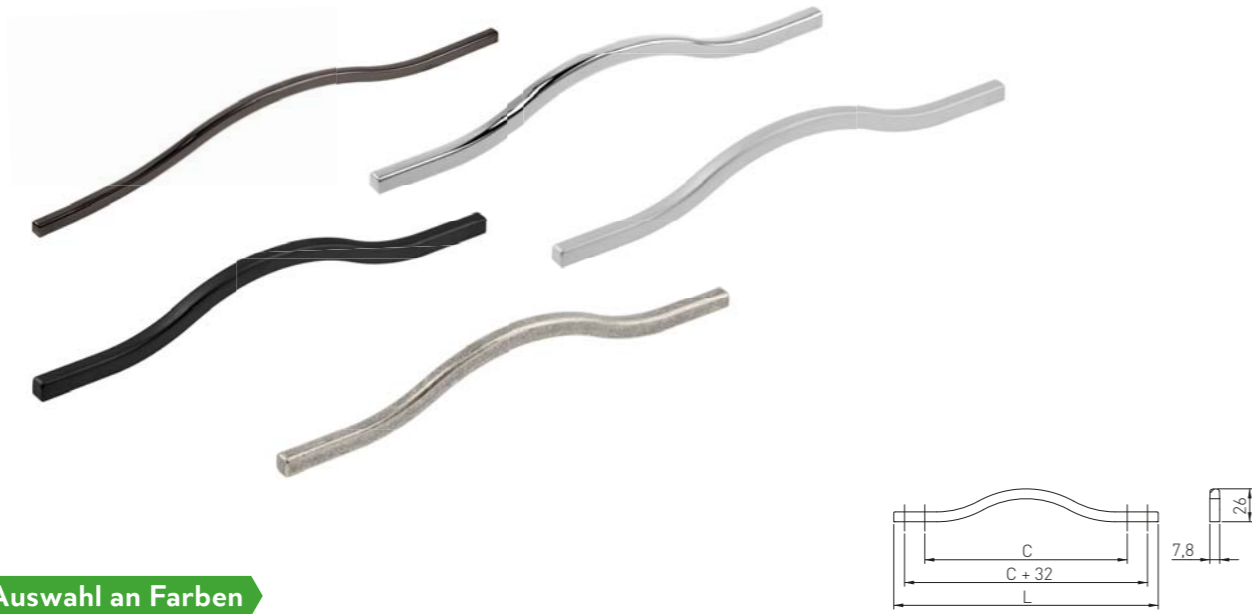

Griff VITO

verfügbar ab September

Große Auswahl an Farben

C mm	L mm						ZnAl	25 St.
		Chrom	Schwarzchrom	Aluminium	Altsilber	schwarz matt		
160	209	UZ-VITO-160-01	UZ-VITO-160-12	UZ-VITO-160-05	UZ-VITO-160-07	UZ-VITO-160-20M		
288	???	UZ-VITO-288-01	UZ-VITO-288-12	UZ-VITO-288-05	UZ-VITO-288-07	UZ-VITO-288-20M