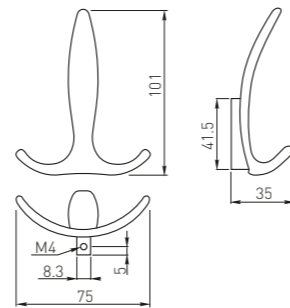

Kleiderhaken E-018

verfügbar ab September

	H mm			
WZ-E-018-20M	101	schwarz matt	ZnAl	50 St.

Farbe schwarz matt