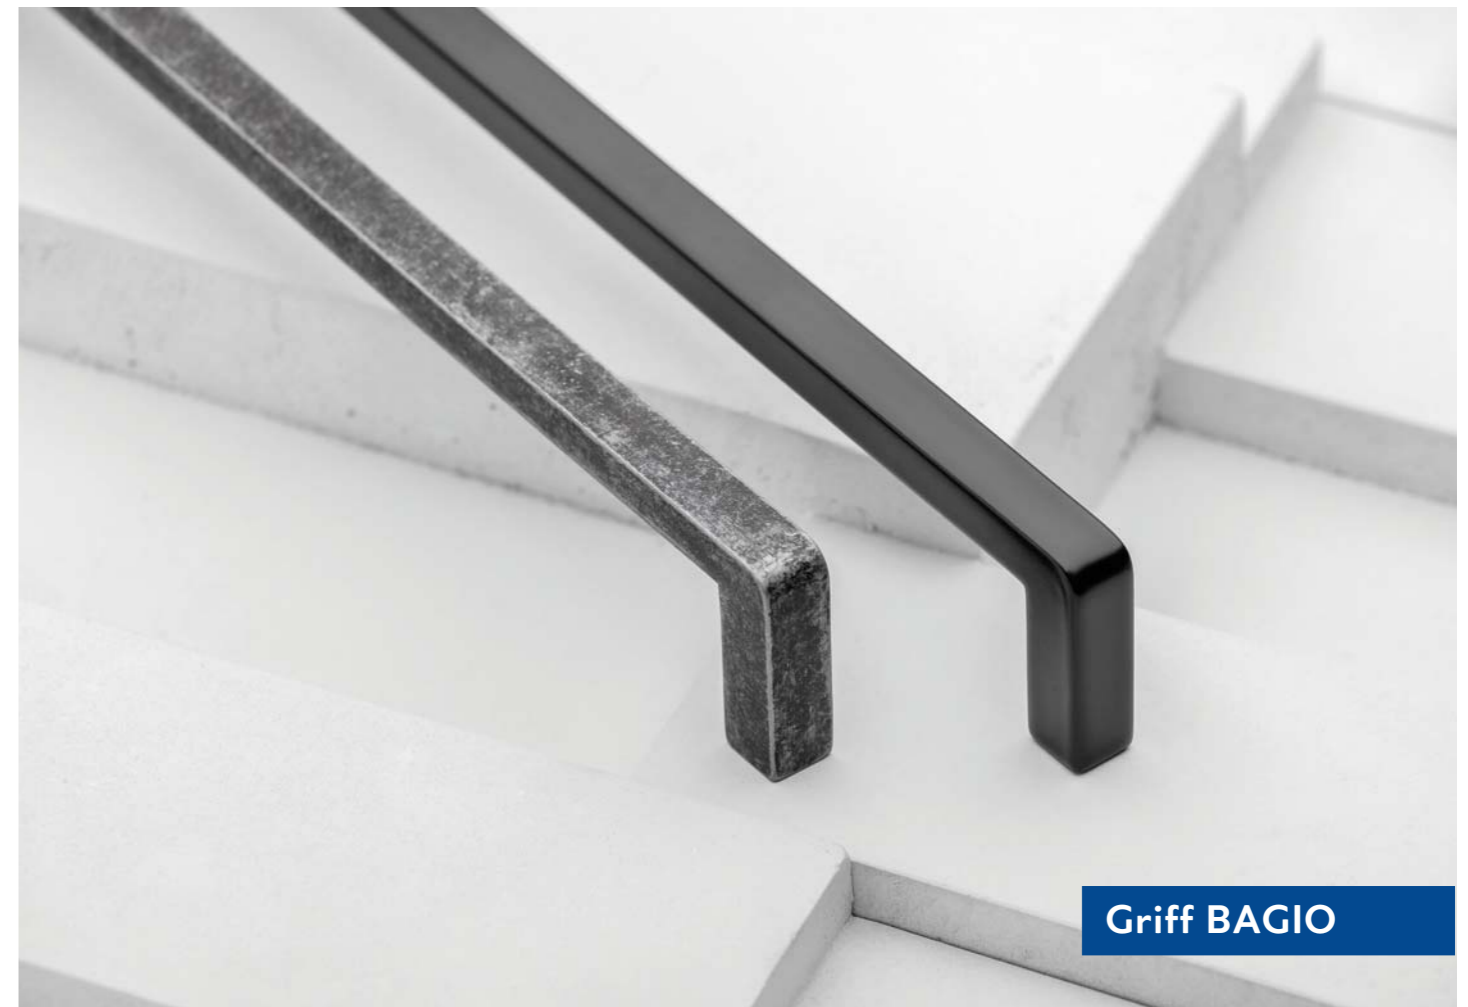

Griff BAGIO

verfügbar ab September

Farbe schwarz matt

Farbe Altsilber

C mm	L mm	Farbe	Material	Stückzahl
		schwarz matt	ZnAl	
128	136	UZ-BAGIO-128-20M		25 St.
160	168	UZ-BAGIO-160-20M		
192	200	UZ-BAGIO-192-20M		20 St.
320	328	UZ-BAGIO-320-20M		