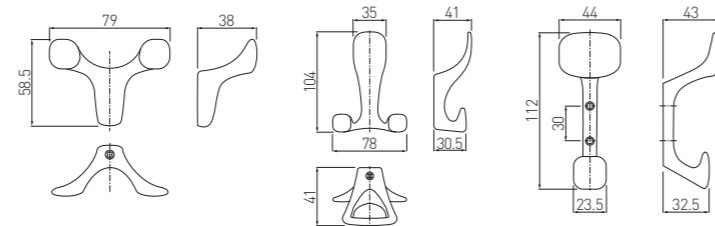

Kleiderhaken TOLEDO

verfügbar ab September

WZ-TOLED-B0-20M

WZ-TOLED-A0-20M

WZ-TOLED-C0-20M

	H mm			
WZ-TOLED-B0-20M	58,5	schwarz matt	ZnAl	20 St.
WZ-TOLED-A0-20M	104			
WZ-TOLED-C0-20M	112			

Farbe schwarz matt