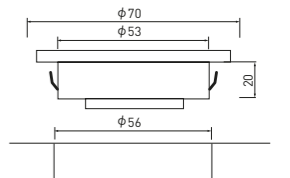

Einbauleuchte TREVI 230V

verfügbar ab August

Artikelnummer	Leistung	Farbtemperatur	Material	Packungseinheit
LD-TR24NE-53	220 lm	4000 K	Chrom	Kunststoff

Kabelloses Ladegerät LUX

verfügbar ab September