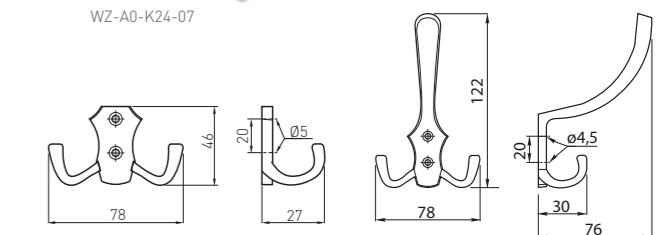

	H mm			
WZ-B0-K23-07	47	Altsilber	ZnAl	25 St.
WZ-A0-K23-07	143			40 St.

Farbe Altsilber

Klassik in neuer Farbversion

Kleiderhaken K24

verfügbar ab September

WZ-B0-K24-07

WZ-A0-K24-07

	H mm			
WZ-B0-K24-07	46	Altsilber	ZnAl	25 St.
WZ-A0-K24-07	122			40 St.