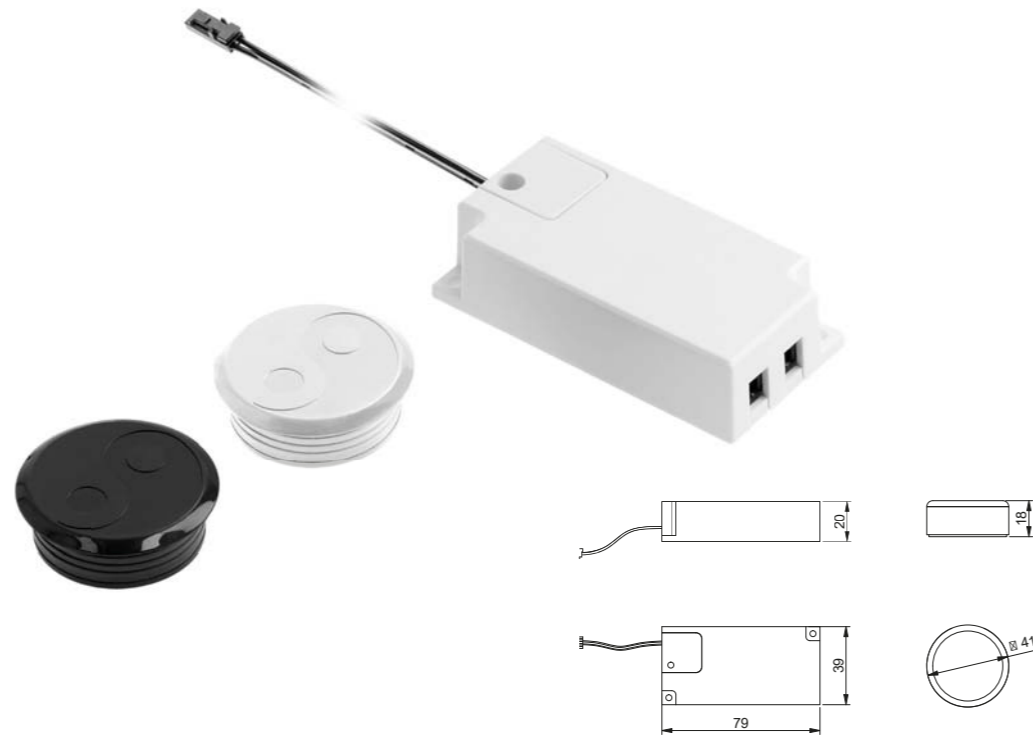

Kabelloser Berührungsschalter on-off

verfügbar ab September

AE-WDBP1-10	weiß	Kunststoff	100 St.
AE-WDBP1-20	schwarz		

Kabelloser Berührungsschalter CCT

verfügbar ab September

AE-WDBP2CCT-10	weiß	Kunststoff	100 St.
AE-WDBP2CCT-20	schwarz		

Die angegebenen Verfügbarkeitstermine können sich ändern

- Profil zum Einbau in Gipskartonplatten
- Zum Erstellen von Linien
- 3 Meter

		
PA-GLAXGKL3M-AL	Aluminium	20 St.

- Profil zum Einbau in Gipskartonplatten
- Für Wandbeleuchtung
- 3 Meter