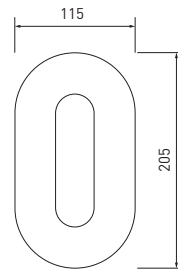

PL Oprawa LED
EN LED fixture
RU Светодиодный светильник
DE Leuchte LED
HU LED lámpatest

TWIST

LD-TWI10WOK-40	10 W	● 4000 K	750 lm	PC	czarny, black, черный, schwarz, fekete	300 g	5902801041303
----------------	------	----------	--------	----	---	-------	---------------

Technical & industrial
fixtures

PL Oprawa LED
EN LED fixture
RU Светодиодный светильник
DE Leuchte LED
HU LED lámpatest

TWIST

LD-TWI10WOW-40	10 W	● 4000 K	750 lm	PC	czarny, black, черный, schwarz, fekete	300 g	5902801042058
----------------	------	----------	--------	----	---	-------	---------------