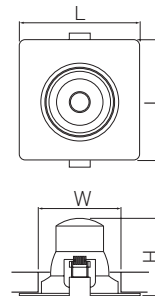

VOLARE

Aksesoria,
Accessories,
Аксессуары,
Zubehör,
Tartozékok:
LZ-KOI2KO-10