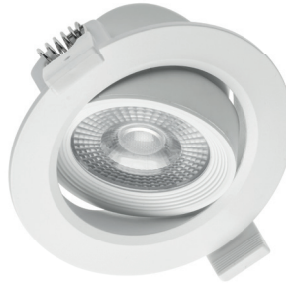

PL Oprawa LED typu downlight wpuszczana
 EN Recessed LED downlight
 RU Светодиодный встраиваемый светильник downlight
 DE Downlight-LED-Leuchte für Einlass-Montage
 HU Süllyesztett LED lámpatest

VOLARE

Aksesoria,
 Accessories,
 Аксессуары,
 Zubehör,
 Tartozékok:
 LZ-KOI2KO-10

Technical & industrial
 fixtures

LD-VLROK0538-CB	5 W	3000 K	400 lm	ø 90 × 75 × 45	PC	75 g	5902801015830
LD-VLROK1038-CB	10 W		800 lm	ø 104 × 80 × 60		120 g	5902801015885