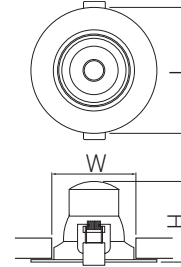

PL Oprawa LED typu downlight wpuszczana
 EN Recessed LED downlight
 RU Светодиодный встраиваемый светильник downlight
 DE Downlight-LED-Leuchte für Einlass-Montage
 HU Süllyesztett LED lámpatest

VOLARE

Aksesoria,
 Accessories,
 Аксессуары,
 Zubehör,
 Tartozékok:
 LZ-KOI2KO-10

Technical & industrial
 fixtures

LD-VLROK0538-CB	5 W	3000 K	400 lm	ø 90 × 75 × 45	PC	75 g	5902801015830
LD-VLROK1038-CB	10 W		800 lm	ø 104 × 80 × 60		120 g	5902801015885