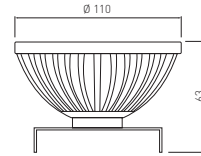

LD-AR11145-30

LD-AR11120-30	12 W	12 W = 63 W	3000 K	850 lm	120°	160 g	5901867109446
LD-AR11145-30*		12 W = 69 W		950 lm	45°		5901867109408

PL Źródło światła LED  
EN LED lamp  
RU Светодиодный источник света  
DE LED-Leuchtmittel  
HU LED diódákkal felszerelt fényforrás