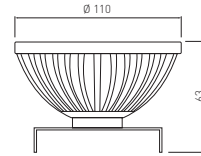

LD-AR11120-30	12 W	12 W = 63 W	3000 K	850 lm	120°	160 g	5901867109446
LD-AR11145-30*		12 W = 69 W		950 lm	45°		5901867109408

PL Źródło światła LED
 EN LED lamp
 RU Светодиодный источник света
 DE LED-Leuchtmittel
 HU LED diódákkal felszerelt fényforrás