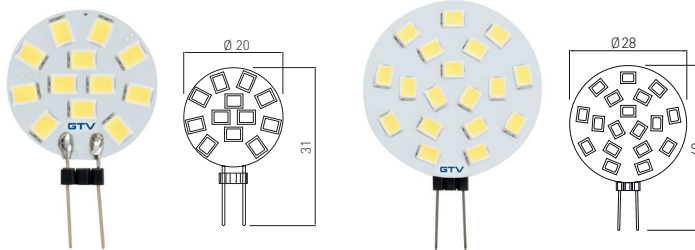

G4

1,5-2 W

PL Źródło światła LED  
 EN LED lamp  
 RU Светодиодный источник света  
 DE LED-Leuchtmittel  
 HU LED diódákkal felszerelt fényforrás

LD-G4015W-30

LD-G4020W-30

LD-G4015W-30	1,5 W	1,5 W = 17 W	3000 K	160 lm	1,7 g	5901867191182
LD-G4020W-30	2 W	2 W = 23 W		220 lm	2,9 g	5901867191250

PL Źródło światła LED  
 EN LED lamp  
 RU Светодиодный источник света  
 DE LED-Leuchtmittel  
 HU LED diódákkal felszerelt fényforrás

MR16

4 W

LD-SM4016-30	4 W	4 W = 35 W	3000 K	300 lm	30 g	5901867190079
LD-SM4016-64			6400 K			5901867190109

PL Źródło światła LED  
 EN LED lamp  
 RU Светодиодный источник света  
 DE LED-Leuchtmittel  
 HU LED diódákkal felszerelt fényforrás

MR16

6 W

LD-SM6016-30	6 W	6 W = 37 W	3000 K	420 lm	30 g	5901867190048