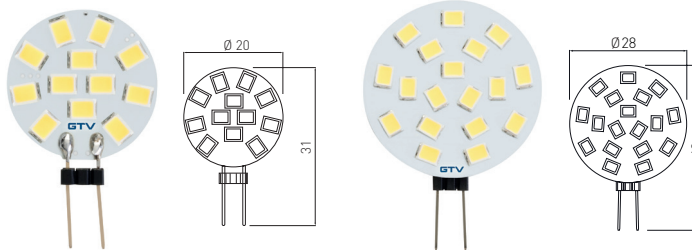

G4

1,5-2 W

PL Źródło światła LED
 EN LED lamp
 RU Светодиодный источник света
 DE LED-Leuchtmittel
 HU LED diódákkal felszerelt fényforrás

LD-G4015W-30

LD-G4020W-30

LD-G4015W-30	1,5 W	1,5 W = 17 W	3000 K	160 lm	1,7 g	5901867191182
LD-G4020W-30	2 W	2 W = 23 W		220 lm	2,9 g	5901867191250

PL Źródło światła LED
 EN LED lamp
 RU Светодиодный источник света
 DE LED-Leuchtmittel
 HU LED diódákkal felszerelt fényforrás

MR16

4 W

LD-SM4016-30	4 W	4 W = 35 W	3000 K	300 lm	30 g	5901867190079
LD-SM4016-64			6400 K			5901867190109

PL Źródło światła LED
 EN LED lamp
 RU Светодиодный источник света
 DE LED-Leuchtmittel
 HU LED diódákkal felszerelt fényforrás

MR16

6 W

LD-SM6016-30	6 W	6 W = 37 W	3000 K	420 lm	30 g	5901867190048