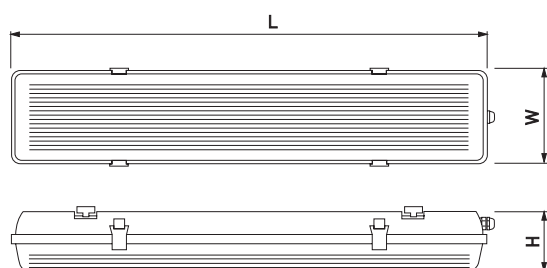

GT-HEL218-00

GT-HEL136-00

GT-HEL236-00

GT-HEL158-00

GT-HEL258-00

			
GT-HEL218-00	550 g	ABS/PS	5902801281198
GT-HEL136-00	800 g		5902801282324
GT-HEL236-00	1050 g		5902801282300
GT-HEL158-00	950 g		5902801282270
GT-HEL258-00	1300 g		5902801282478

	L (mm)	W (mm)	H (mm)
GT-HEL218-00	649	98	76
GT-HEL136-00	1259	61	74
GT-HEL236-00	1259	98	76
GT-HEL158-00	1559	61	74
GT-HEL258-00	1559	98	76