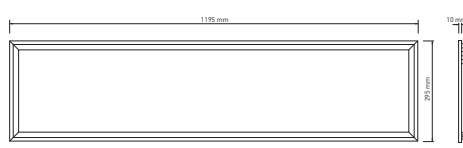

LD-GL40120