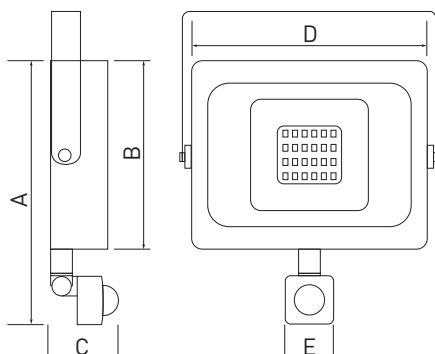

PL Naświetlacz LED | EN LED floodlight | RU Светодиодный прожектор
 | DE LED-Flutlichtstrahler | HU LED reflektor
INEXT

LD-INEXT10W-64	10 W	250 g	aluminium aluminium алюминий Aluminium aluminium	800 lm	● 6400	5902801007682
LD-INEXT20W-64	20 W	500 g		1600 lm		5902801007699
LD-INEXT30W-64	30 W	800 g		2400 lm		5902801007705
LD-INEXT50W-64	50 W	1200 g		4000 lm		5902801007712

A x B x C x D x E

LD-INEXT10W-64	140 x 80 x 50 x 110 x 40 mm
LD-INEXT20W-64	165 x 105 x 50 x 145 x 40 mm
LD-INEXT30W-64	165 x 105 x 50 x 145 x 40 mm
LD-INEXT50W-64	195 x 135 x 50 x 185 x 40 mm