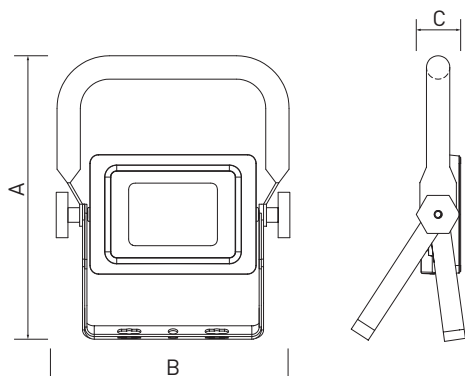

PL Naświetlacz LED | EN LED floodlight | RU Светодиодный прожектор

| DE LED-Flutlichtstrahler | HU LED reflektor

INEXT

Folder Icon	BT Icon	Battery Icon	Aluminum Icon	Sun Icon	Color Temperature Icon	Barcode Icon
LD-INEXT30WP-64	30 W	800 g	aluminium aluminium	2400 lm	● 6400 K	5902801007729
LD-INEXT50WP-64	50 W	1200 g	алюминий Aluminium aluminium	4000 lm		5902801007736

Folder Icon	A x B x C
LD-INEXT30WP-64	247 x 218 x 38 mm
LD-INEXT50WP-64	270 x 256 x 38 mm