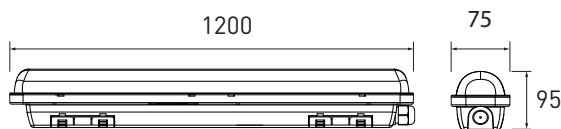

LD-BETISD50W-30