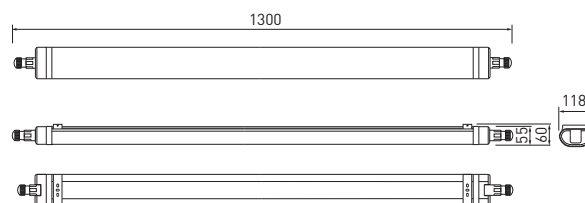

## OMNIA MAX

LD-OMN120-75M

LD-OMN150-90M

LD-OMN120-75M	75 W	7500 lm	biały, white, белый, bílá, fehér	1,25 kg	5902801025846
LD-OMN150-90M	90 W	9000 lm		1,50 kg	5902801025853

LD-OMN120-75M

LD-OMN150-90M