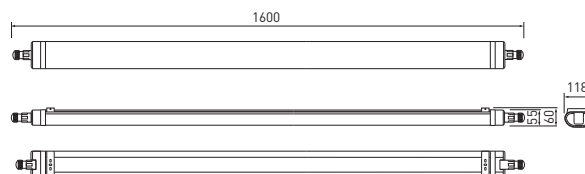

## OMNIA MAX

LD-OMN120-75M

LD-OMN150-90M

LD-OMN120-75M	75 W	7500 lm	biały, white, белый, bílá, fehér	1,25 kg	5902801025846
LD-OMN150-90M	90 W	9000 lm		1,50 kg	5902801025853

LD-OMN120-75M

LD-OMN150-90M