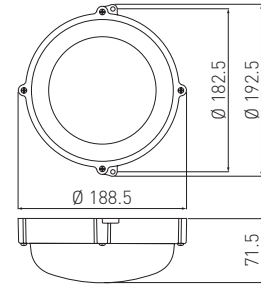

## LUXIA

LD-KALU100K-40	10 W	● 4000 K	700 lm	PC / PC	biała, white, белый, weiß, fehé	250 g	5901867169204
----------------	------	----------	--------	---------	---	-------	---------------

PL Oprawa kanałowa LED  
 EN LED Bulkhead fixtures  
 RU Канальный светодиодный светильник LED  
 DE Robuste Wand-/Deckenleuchte LED  
 HU Mélysugárzó lámpatest LED

## LUXIA

LD-KALU10OW-40	10 W	● 4000 K	700 lm	PC / PC	biała, white, белый, weiß, fehé	250 g	5901867169228
----------------	------	----------	--------	---------	---	-------	---------------