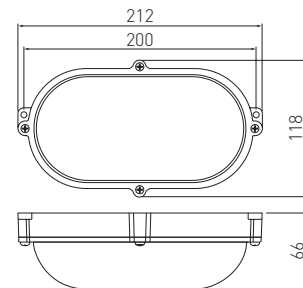

PL Oprawa kanałowa LED
EN LED Bulkhead fixtures
RU Канальный светодиодный светильник LED
DE Robuste Wand-/Deckenleuchte LED
HU Mélysugárzó lámpatest LED

LUXIA

LD-KALU100K-40	10 W	● 4000 K	700 lm	PC / PC	biała, white, белый, weiß, fehé	250 g	5901867169204

PL Oprawa kanałowa LED
EN LED Bulkhead fixtures
RU Канальный светодиодный светильник LED
DE Robuste Wand-/Deckenleuchte LED
HU Mélysugárzó lámpatest LED

LUXIA

LD-KALU10OW-40	10 W	● 4000 K	700 lm	PC / PC	biała, white, белый, weiß, fehé	250 g	5901867169228