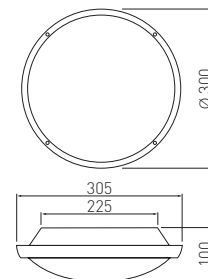

PL Plafoniera z czujnikiem ruchu
EN Ceiling fixture with motion sensor
RU Светильник с датчиком движения
DE Decken-/Wandleuchte mit Bewegungsmelder
HU Mozgásérzékelővel felszerelt mennyezeti lámpa

VIZELA

OS-PLCRKZ-00

szkło - metal,
glass - metal,
стекло - металл,
Glas - Metall,
üveg - fém

biały,
white,
белый,
weiß,
fehér

860 g

5908231339973

PL Plafoniera
EN Ceiling fixture
RU Светодиодный светильник лестничный
DE Deckenleuchte
HU Mennyezeti lámpa

SILVER

OS-PSL02E27-80

tworzywo sztuczne,
plastic,
пластмасса,
Kunststoff,
műanyag

szary; osłona mleczna,
grey; soft white cover,
серый; молочный рассеиватель, grau;
milchige Abdeckung,
szürke; tejszínű védőkupak

1300 g

5901867138835