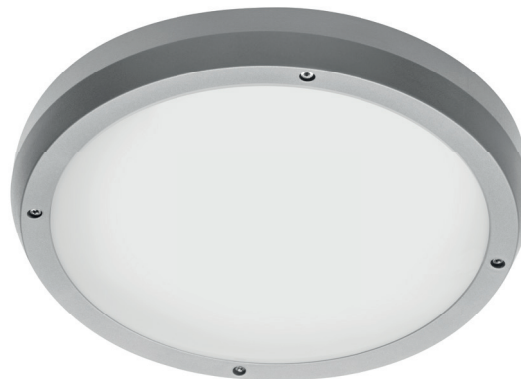

PL Plafoniera z czujnikiem ruchu
 EN Ceiling fixture with motion sensor
 RU Светильник с датчиком движения
 DE Decken-/Wandleuchte mit Bewegungsmelder
 HU Mozgásérzékelővel felszerelt mennyezeti lámpa

VIZELA

OS-PLCRKZ-00

szkło - metal,
 glass - metal,
 стекло - металл,
 Glas - Metall,
 üveg - fém

biały,
 white,
 белый,
 weiß,
 fehér

860 g

5908231339973

PL Plafoniera
 EN Ceiling fixture
 RU Светодиодный светильник лестничный
 DE Deckenleuchte
 HU Mennyezeti lámpa

SILVER

OS-PSL02E27-80

tworzywo sztuczne,
 plastic,
 пластмасса,
 Kunststoff,
 műanyag

szary; osłona mleczna,
 grey; soft white cover,
 серый; молочный рассеиватель, grau;
 milchige Abdeckung,
 szürke; tejszínű védőkupak