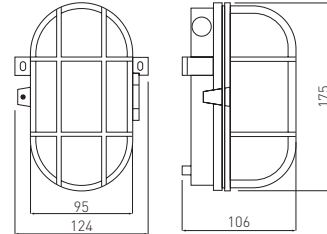

PL Oprawa kanałowa
EN Bulkhead fixtures
RU ЖКХ Светильник
DE Robuste Wand-/Deckenleuchte
HU Mélysugárzó lámpatest

SANGUESA – KAY

OS-KAY060-00	korpus: ABS; klosz: szkło, body: ABS; lens: glass, корпус ABS, рассеиватель: стекло, Gehäuse: ABS; Schirm: Glas, test: ABS; lencse: üveg	biały, white, белый, weiß, fehér	560 g	5908231302137
OS-KAY060-10		czarny, black, черный, schwarz, fekete		5908231302144

PL Oprawa kanałowa
EN Bulkhead fixtures
RU ЖКХ Светильник
DE Robuste Wand-/Deckenleuchte
HU Mélysugárzó lámpatest

SANGUESA – KAM

OS-KAM060-00	korpus: ABS; klosz: szkło, body: ABS; Lens: glass, корпус ABS, рассеиватель: стекло, Gehäuse: ABS; Schirm: Glas, test: ABS; lencse: üveg	biały, white белый, weiß, fehér	500 g	5908231394620
OS-KAM060-10		czarny, black черный, schwarz, fekete		5908231337795