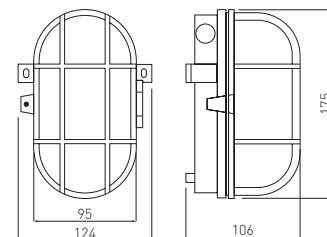

PL Oprawa kanałowa
EN Bulkhead fixtures
RU ЖКХ Светильник
DE Robuste Wand-/Deckenleuchte
HU Mélysugárzó lámpatest

SANGUESA – KAY

OS-KAY060-00	korpus: ABS; klosz: szkło, body: ABS; lens: glass, корпус ABS, рассеиватель: стекло, Gehäuse: ABS; Schirm: Glas, test: ABS; lencse: üveg	biały, white, белый, weiß, fehér	560 g	5908231302137
OS-KAY060-10		czarny, black, черный, schwarz, fekete		5908231302144

PL Oprawa kanałowa
EN Bulkhead fixtures
RU ЖКХ Светильник
DE Robuste Wand-/Deckenleuchte
HU Mélysugárzó lámpatest

SANGUESA – KAM

OS-KAM060-00	korpus: ABS; klosz: szkło, body: ABS; Lens: glass, корпус ABS, рассеиватель: стекло, Gehäuse: ABS; Schirm: Glas, test: ABS; lencse: üveg	biały, white белый, weiß, fehér	500 g	5908231394620
OS-KAM060-10		czarny, black черный, schwarz, fekete		5908231337795