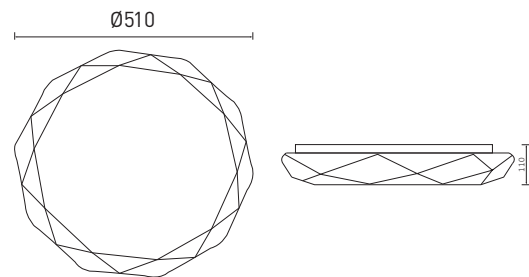

LD-STARS48W-NB