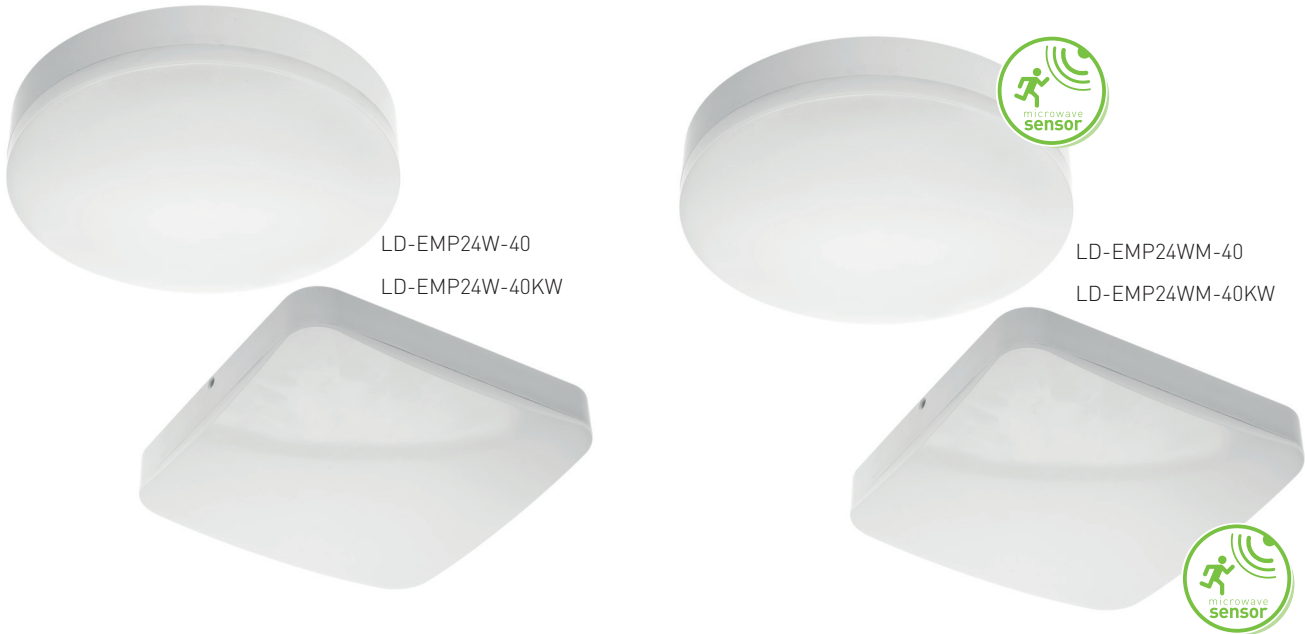

**PL** Plafoniera LED **EN** LED ceiling light fitting **DE** LED-Deckenleuchte **RU** Светодиодный потолочный светильник  
**CS** Stropní svítidlo LED **SK** Stropné LED svietidlo **HU** LED mennyezeti lámpa **HR** LED plafonjera **FR** Plafonnier LED **ES** Plafón LED  
**IT** Plafoniera a LED **RO** Plafonieră LED **LT** LED plafonas **LV** LED plafons **ET** LED laevalgusti **PT** Plafond LED **BE** Святлодыёдны плафон  
**UK** Світлодіодний світильник **BG** LED плафонiera **SL** Stropna LED-svetilka **BS** LED plafonjera **SRP** LED plafonjera  
**SR** LED плафоньера **MK** LED плафоньерка **MO** Plafonieră LED

## EMPOLIO

Model	Power	Color	Weight	Barcode
LD-EMP24W-40	24 W	4000 K	900g	5902801274411
LD-EMP24W-40KW			1100g	5902801274473
LD-EMP24WM-40			900g	5902801274428
LD-EMP24WM-40KW			1100g	5902801274558