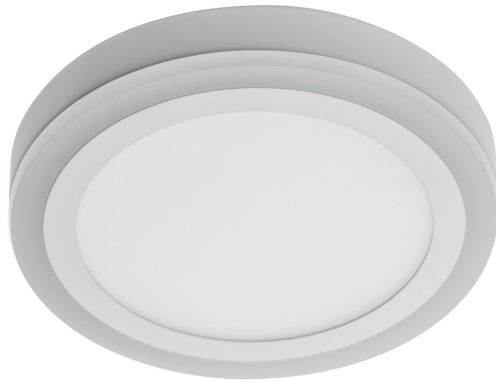

PL Oprawa LED typu downlight natynkowa
EN Surface mounted LED downlight
RU Светодиодный накладной светильник downlight
DE Downlight-LED-Leuchte für Aufputzmontage
HU Downlight típusú vakolat feletti LED lámpatest

TWINS

Akcesoria,
Accessories,
Аксессуары,
Zubehör,
Tartozékok:
LZ-KOI2KO-10

Model	Power (W)	Color Temp (K)	Luminous Flux (lm)	Material	Dimensions (mm)	Weight (g)	Barcode
LD-TWN09W-CB	9 W (6W+3W)	3000 K	640 lm	aluminium, PC	ø 147 × 37	290 g	5901867191045
LD-TWN16W-CB	16 W (12W+4W)		1140 lm	aluminium, PC	ø 195 × 37	480 g	5901867191052

PL Oprawa LED typu downlight wpuszczana
EN Recessed LED downlight
RU Светодиодный встраиваемый светильник downlight
DE Downlight-LED-Leuchte für Einlass-Montage
HU Süllyesztett LED lámpatest

TWINS

Akcesoria,
Accessories,
Аксессуары,
Zubehör,
Tartozékok:
LZ-KOI2KO-10

Model	Power (W)	Color Temp (K)	Luminous Flux (lm)	Material	Dimensions (mm)	Weight (g)	Barcode
LD-TWW09W-CB	9 W (6W+3W)	3000 K	640 lm	aluminium, PC	ø 145 × 130 × 30	200 g	5901867191069
LD-TWW16W-CB	16 W (12W+4W)		1140 lm	aluminium, PC	ø 190 × 175 × 30	324 g	5901867191076