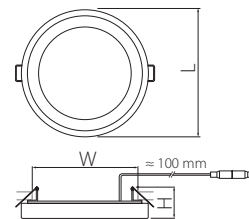

TWINS

Akcesoria,
Accessories,
Аксессуары,
Zubehör,
Tartozékok:
LZ-KOI2KO-10

Model	Power (W)	Color Temp (K)	Luminous Flux (lm)	Material	Dimensions (mm)	Weight (g)	Barcode
LD-TWN09W-CB	9 W (6W+3W)	3000 K	640 lm	aluminium, PC	ø 147 × 37	290 g	5901867191045
LD-TWN16W-CB	16 W (12W+4W)		1140 lm	aluminium, PC	ø 195 × 37	480 g	5901867191052

PL Oprawa LED typu downlight wpuszczana
EN Recessed LED downlight
RU Светодиодный встраиваемый светильник downlight
DE Downlight-LED-Leuchte für Einlass-Montage
HU Süllyesztett LED lámpatest

TWINS

Akcesoria,
Accessories,
Аксессуары,
Zubehör,
Tartozékok:
LZ-KOI2KO-10

Model	Power (W)	Color Temp (K)	Luminous Flux (lm)	Material	Dimensions (mm)	Weight (g)	Barcode
LD-TWW09W-CB	9 W (6W+3W)	3000 K	640 lm	aluminium, PC	ø 145 × 130 × 30	200 g	5901867191069
LD-TWW16W-CB	16 W (12W+4W)		1140 lm	aluminium, PC	ø 190 × 175 × 30	324 g	5901867191076