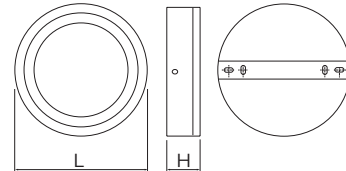

TWINS

Akcesoria,
Accessories,
Аксессуары,
Zubehör,
Tartozékok:
LZ-KOI2KO-10

Model	Power (W)	Color Temp (K)	Luminous Flux (lm)	Material	Dimensions (mm)	Weight (g)	Barcode
LD-TWN09W-CB	9 W (6W+3W)	3000 K	640 lm	aluminium, PC	ø 147 × 37	290 g	5901867191045
LD-TWN16W-CB	16 W (12W+4W)		1140 lm	aluminium, PC	ø 195 × 37	480 g	5901867191052

Model	Power (W)	Color Temp (K)	Luminous Flux (lm)	Material	Dimensions (mm)	Weight (g)	Barcode
LD-TWW09W-CB	9 W (6W+3W)	3000 K	640 lm	aluminium, PC	ø 145 × 130 × 30	200 g	5901867191069
LD-TWW16W-CB	16 W (12W+4W)		1140 lm	aluminium, PC	ø 190 × 175 × 30	324 g	5901867191076