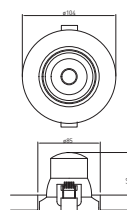

PL Oprawa LED | EN LED fixture | RU Светильник LED
VOLARE

LD-VLROK0538-CB

LD-VLRKW0538-CB

LD-VLROK1038-CB

LD-VLRKW1038-CB

INFO

LD-VLROK0538-CB	VOLARE	5 W	400 lm	3000 K	PF>0,5	Biały	75 g	5902801015830
LD-VLRKW0538-CB								5902801015823
LD-VLROK1038-CB		10 W	800 lm				120 g	5902801015885
LD-VLRKW1038-CB								5902801015854

LD-VLROK0538-CB

LD-VLRKW0538-CB

LD-VLROK1038-CB

LD-VLRKW1038-CB