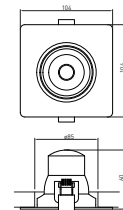

LD-VLRKW1038-CB