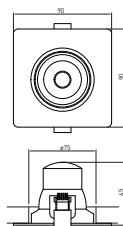

LD-VLRKW0538-CB