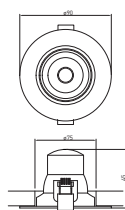

PL Oprawa LED | EN LED fixture | RU Светильник LED
VOLARE

LD-VLROK0538-CB

LD-VLRKW0538-CB

LD-VLROK1038-CB

LD-VLRKW1038-CB

INFO

LD-VLROK0538-CB	VOLARE	5 W	400 lm	3000 K	PF>0,5	Biały	75 g	5902801015830
LD-VLRKW0538-CB								5902801015823
LD-VLROK1038-CB		10 W	800 lm				120 g	5902801015885
LD-VLRKW1038-CB								5902801015854

LD-VLROK0538-CB

LD-VLRKW0538-CB

LD-VLROK1038-CB

LD-VLRKW1038-CB