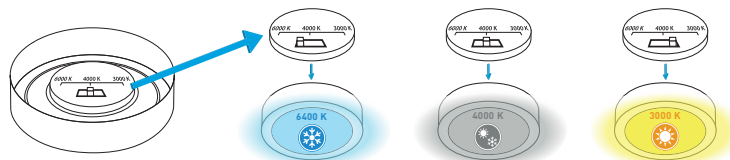

PL Oprawa LED EN LED fitting DE LED-Leuchte RU Светодиодный светильник CS LED svítidlo SK LED svetidlo HU LED lámpatest HR LED rasvjetno tijelo FR Luminaire LED ES Luminaria LED IT Portalampada a LED RO Corp de iluminat LED LT LED šviestuvas LV LED gaismeklis ET LED valgusti PT Luminária LED BE Святлодыёдны свяцільнік UK Світлодіодний світильник BG LED осветително тяло SL LED-svetilka BS LED rasvjetno tijelo SRP LED rasvjetno tijelo SR LED rasvetno telo MK LED светилка MO Corp de iluminat LED

KARIS