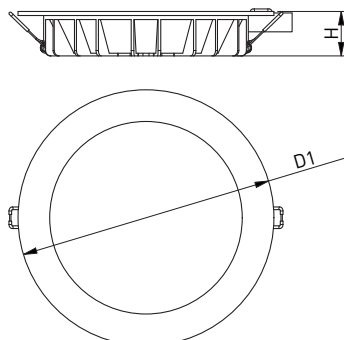

## AREZZO

LD-ARZ18W-CCT

LD-ARZ25W-CCT

LD-ARZ35W-CCT

LD-ARZ18W-CCT	18 W	1800 lm	PF>0,9	500 g	5902801281884
LD-ARZ25W-CCT	25 W	2500 lm		525 g	5902801278112
LD-ARZ35W-CCT	35 W	3500 lm		660 g	5902801278136

		D1	H
LD-ARZ18W-CCT		145	30
LD-ARZ25W-CCT		190	
LD-ARZ35W-CCT		225	