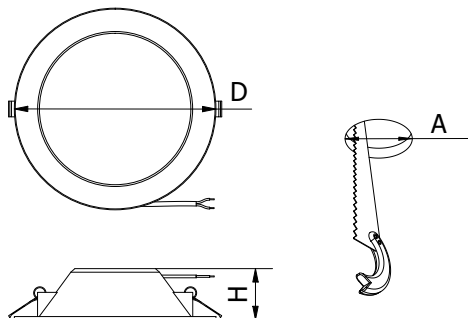

PL Oprawa LED **EN** LED fitting **DE** LED-Leuchte **RU** Светодиодный светильник **CS** LED svítidlo **SK** LED svetidlo **HU** LED lámpatest **HR** LED rasvjetno tijelo **FR** Luminaire LED **ES** Luminaria LED **IT** Portalampada a LED **RO** Corp de iluminat LED **LT** LED šviestuvas **LV** LED gaismeklis **ET** LED valgusti **PT** Luminária LED **BE** Святлодыёдны свяцільнік **UK** Світлодіодний світильник **BG** LED осветително тяло **SL** LED-svetilka **BS** LED rasvjetno tijelo **SRP** LED rasvjetno tijelo **SR** LED rasvetno telo **MK** LED светилка **MO** Corp de iluminat LED

**DENVER**

LD-DNV15W-NB	15W	1350 lm	141g	5902801226052
LD-DNV20W-NB	25W	1800 lm	212g	5902801226014
LD-DNV30W-NB	30W	2700 lm	331g	5902801226182

	<b>D</b>	<b>H</b>	<b>A</b>
LD-DNV15W-NB	Ø138 mm	54 mm	Ø105 mm
LD-DNV20W-NB	Ø175 mm		Ø142 mm
LD-DNV30W-NB	Ø225 mm		Ø180 mm