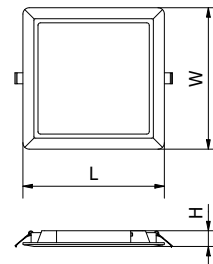

LOUIS

LD-LSW0xxW-NB

LD-LSWKxxW-NB

LD-LSW003W-NB	3W	240lm	51 g	5902801226113
LD-LSW006W-NB	6W	480lm	54 g	5902801226397
LD-LSW015W-NB	15W	1200lm	133 g	5902801226373
LD-LSW024W-NB	24W	1920lm	245 g	5902801225949
LD-LSWK03W-NB	3W	240lm	53 g	5902801226205
LD-LSWK06W-NB	6W	480lm	60 g	5902801225956
LD-LSWK15W-NB	15W	1200lm	148 g	5902801226427
LD-LSWK24W-NB	24W	1920lm	280 g	5902801226410

	D	H	A
LD-LSW003W-NB	Ø90 mm	24 mm	Ø75 mm
LD-LSW006W-NB	Ø90 mm		Ø75 mm
LD-LSW015W-NB	Ø150 mm		Ø135 mm
LD-LSW024W-NB	Ø225 mm		Ø206 mm

	L	W	H	A1	A2
LD-LSWK03W-NB	86 mm	86 mm	24 mm	75 mm	75 mm
LD-LSWK06W-NB	86 mm	86 mm		75 mm	75 mm
LD-LSWK15W-NB	150 mm	150 mm		135 mm	135 mm
LD-LSWK24W-NB	225 mm	225 mm		206 mm	206 mm